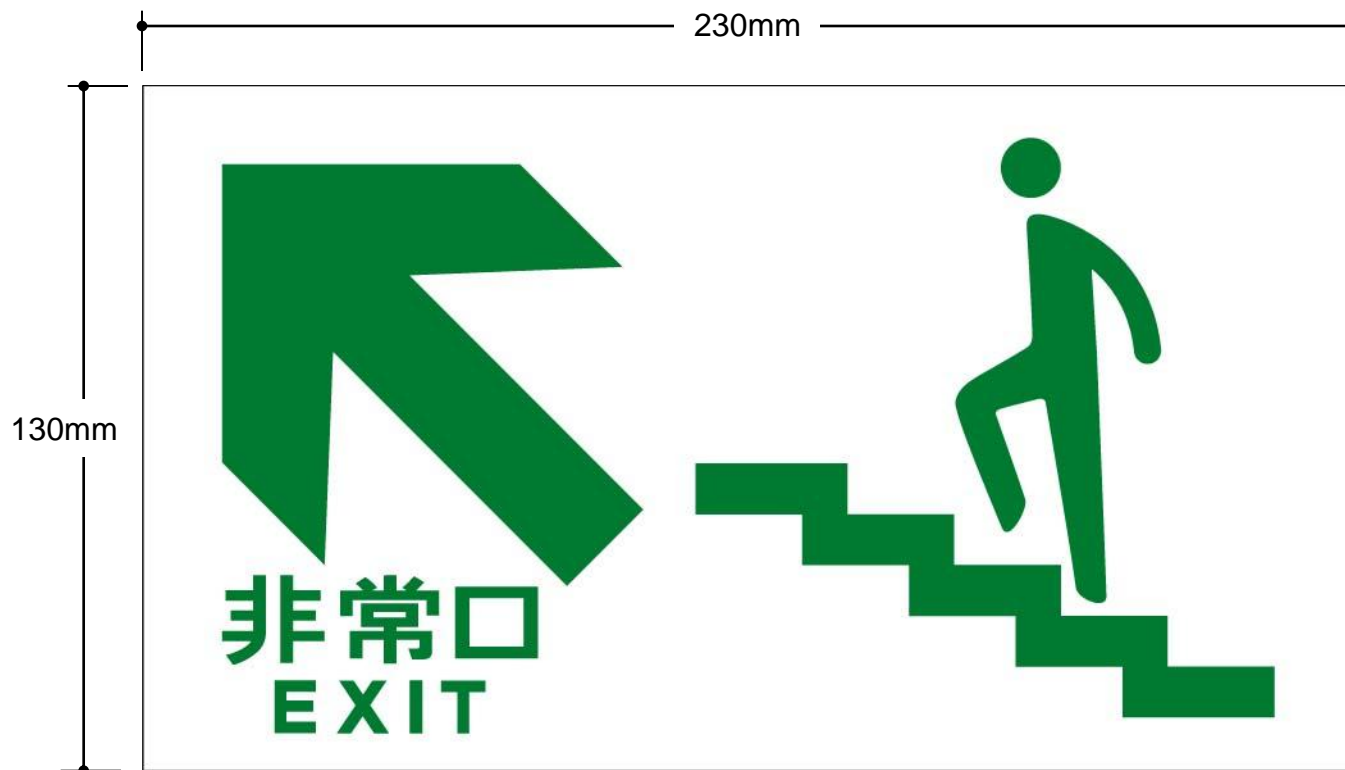

品番
TKN-105

- ※ PETフィルム使用品（環境対応素材）
- ※ 裏側粘着加工付
- ※ 蓄光機能付（JIS Z9107・ASTM E162・ASTM E662・ASTM D2047・SMP-800C）合格品
- ※ 東京消防庁告示第4号適合品