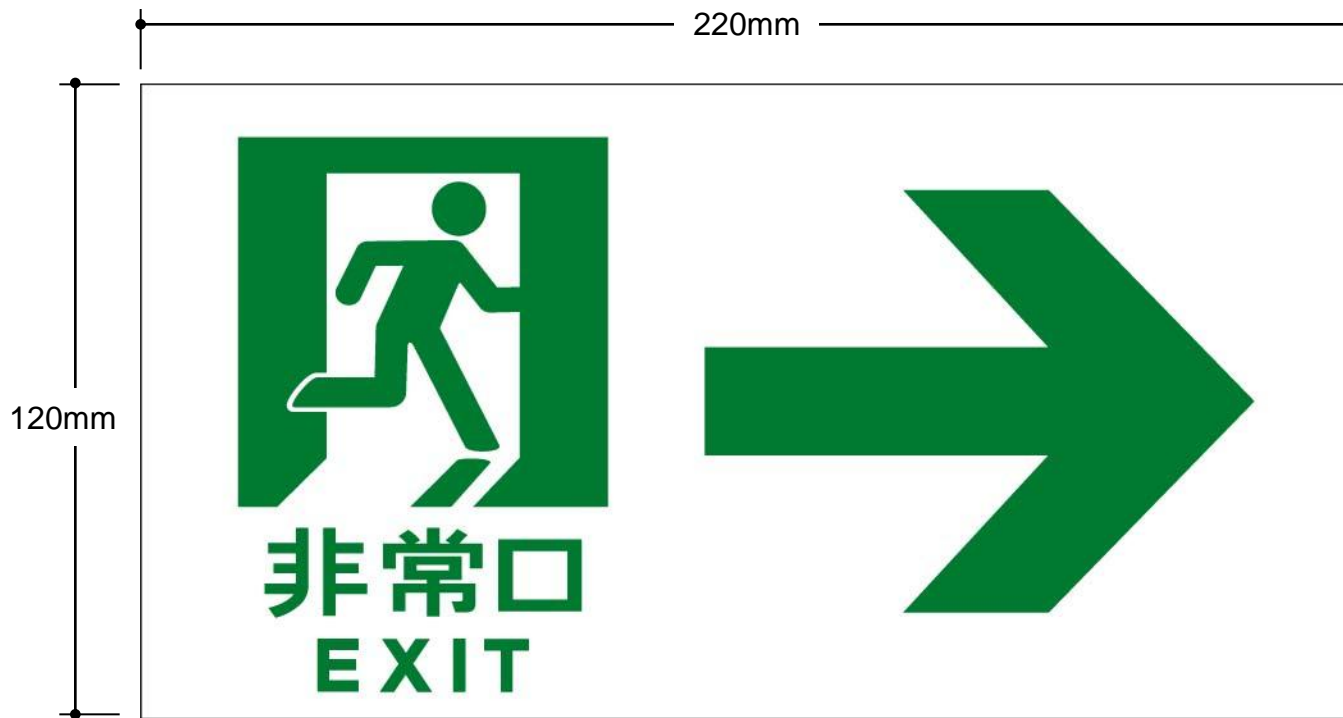

品番
TKN-103

- ※ PETフィルム使用品（環境対応素材）
- ※ 裏側粘着加工付
- ※ 蓄光機能付（JIS Z9107・ASTM E162・ASTM E662・ASTM D2047・SMP-800C）合格品
- ※ 東京消防庁告示第4号適合品