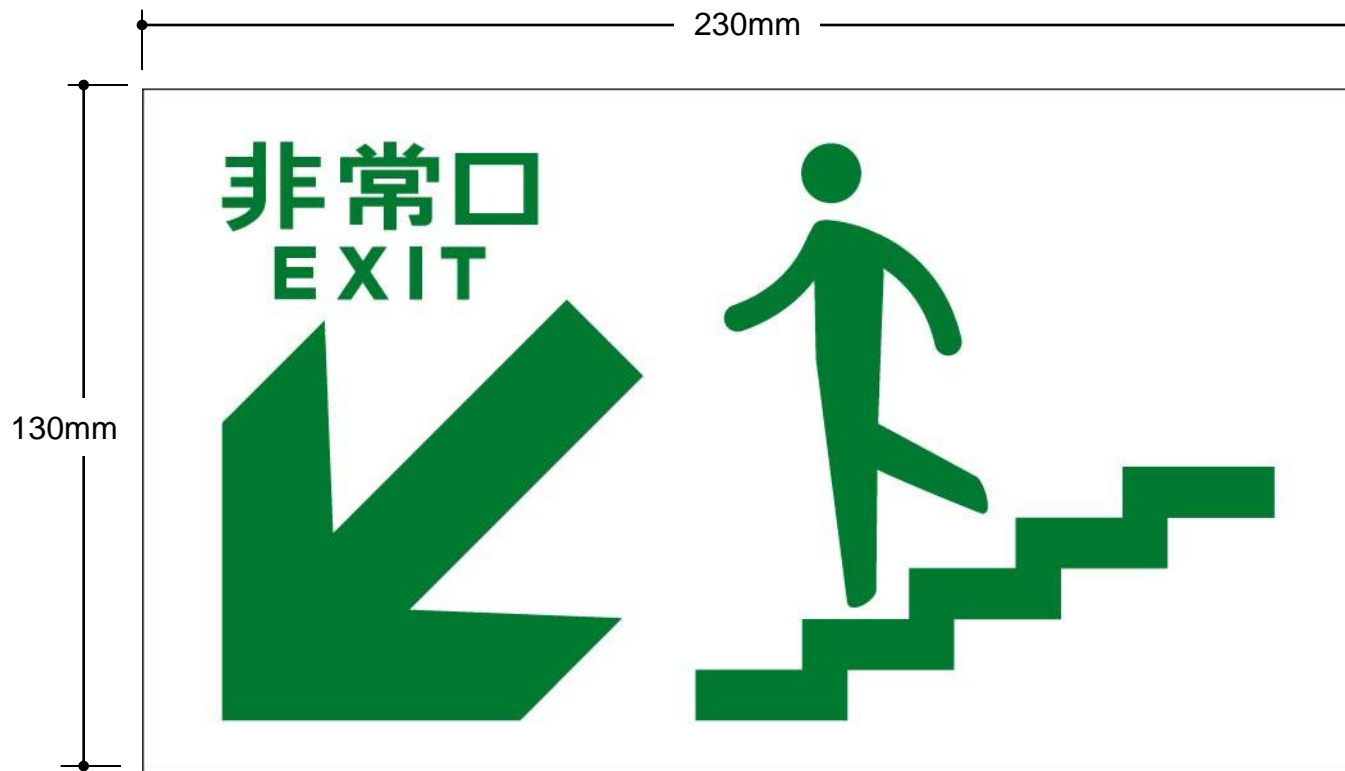

品番
TKN-108

- ※ PETフィルム使用品（環境対応素材）
- ※ 裏側粘着加工付
- ※ 蓄光機能付（JIS Z9107・ASTM E162・ASTM E662・ASTM D2047・SMP-800C）合格品
- ※ 東京消防庁告示第4号適合品