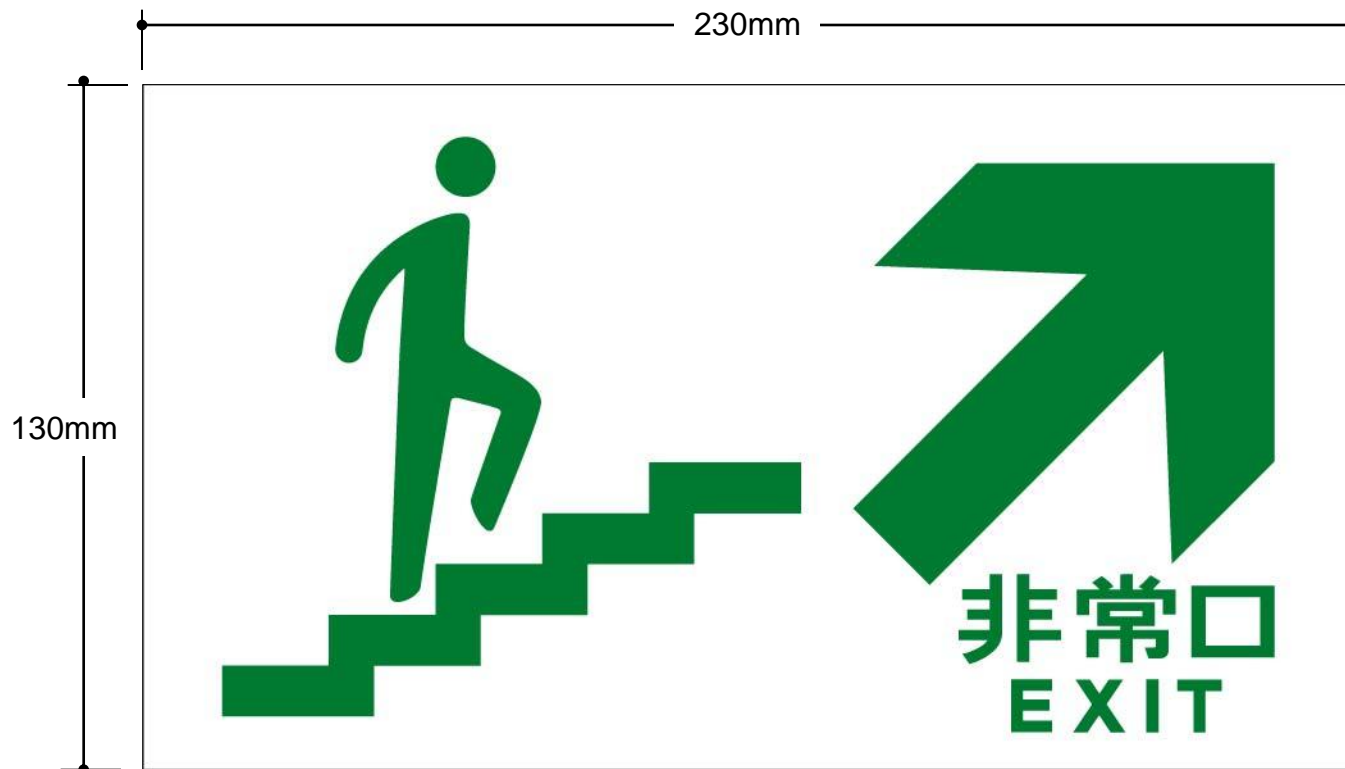

品番
TKN-106

- ※ PETフィルム使用品（環境対応素材）
- ※ 裏側粘着加工付
- ※ 蓄光機能付（JIS Z9107・ASTM E162・ASTM E662・ASTM D2047・SMP-800C）合格品
- ※ 東京消防庁告示第4号適合品