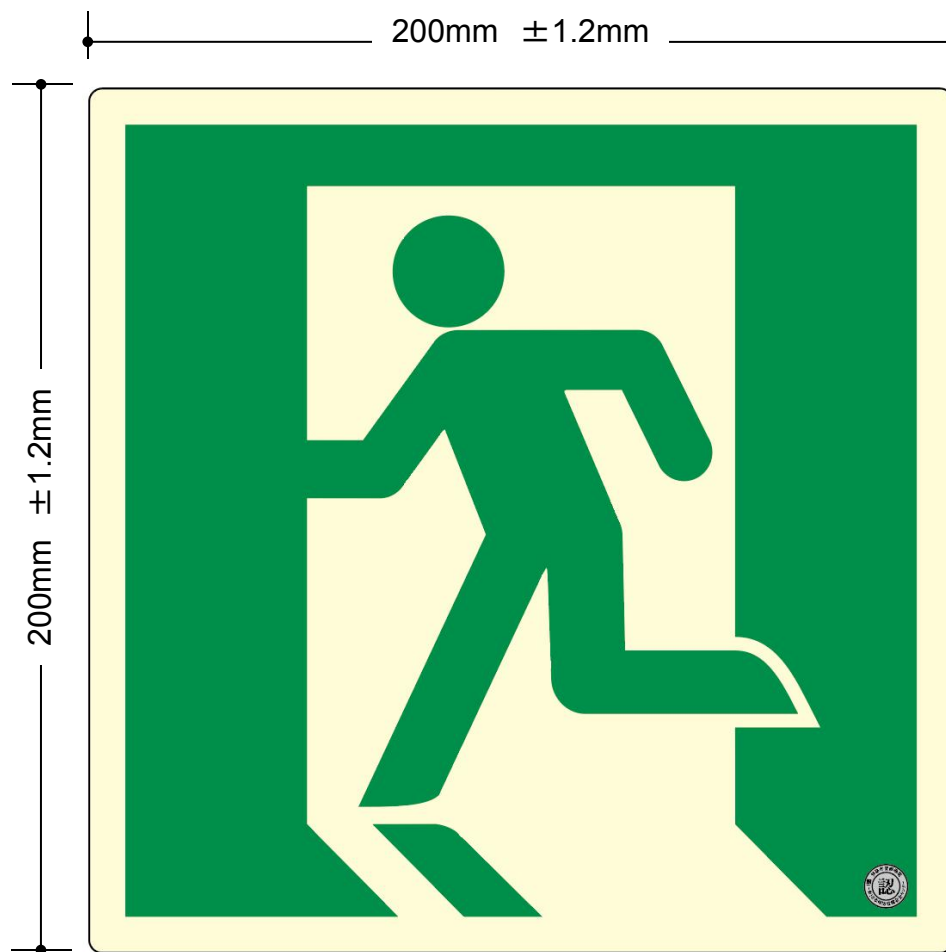

品番
PSN815

※「消防用設備等認定品」(HP-051号) (一財)日本消防設備安全センター
※裏側両面テープ付

T=1.5mm