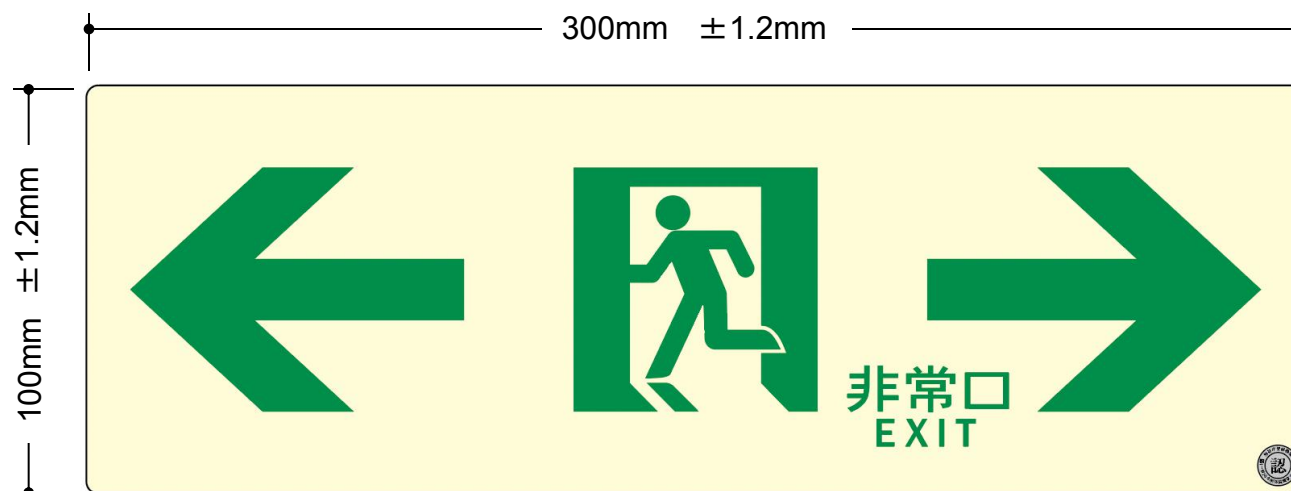

※「消防用設備等認定品」(HP-051号) (一財)日本消防設備安全センター
※裏側両面テープ付

T=1.5mm

品番
PSN903

※「消防用設備等認定品」(HP-051号) (一財)日本消防設備安全センター
※裏側両面テープ付

T=1.5mm

エルティール株式会社
〒616-8294 京都市東山区御外引地町34-4
TEL075-882-1515 FAX075-882-1516