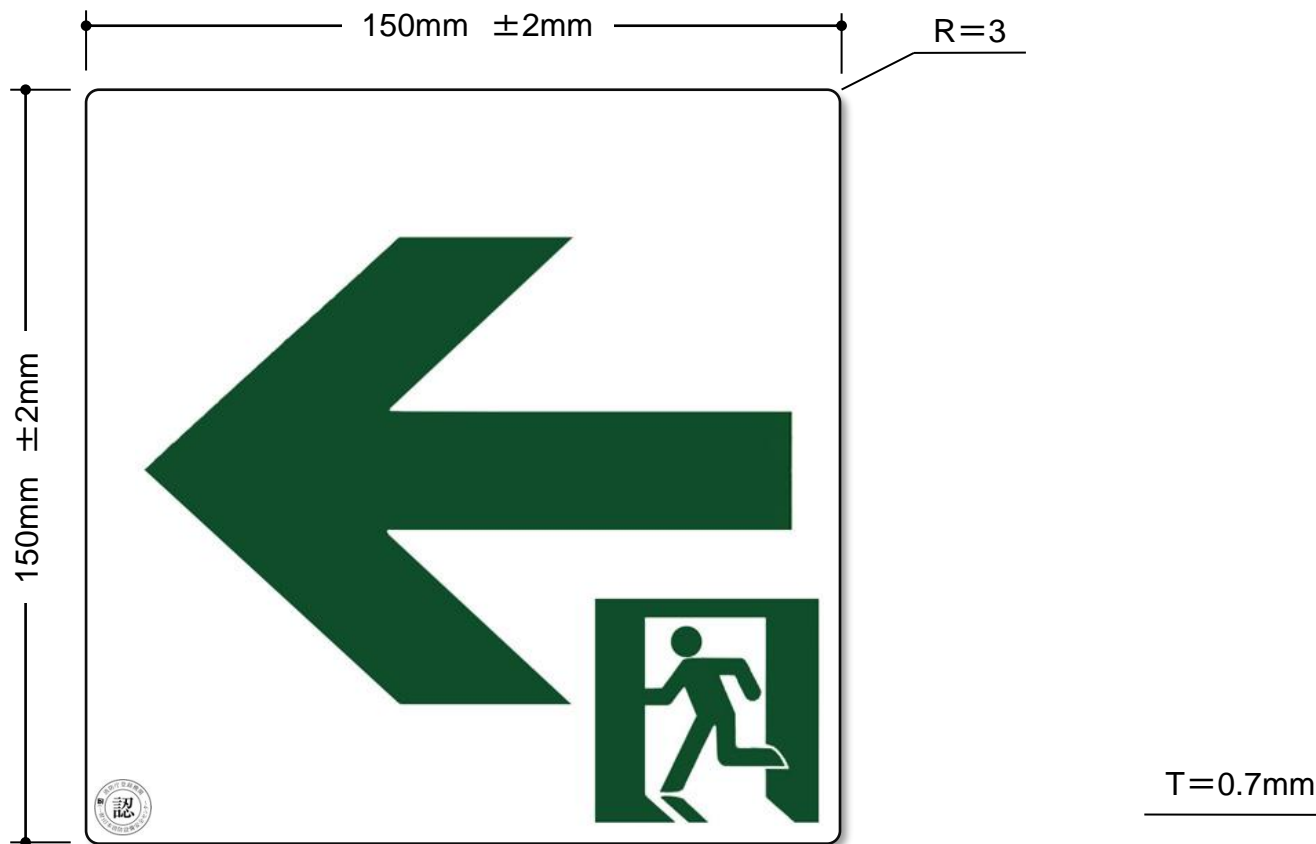

品番 SSN-552

- ※「消防用設備等認定品」(HP-038号) (一財)日本消防設備安全センター
- ※S50、S200級認定品
- ※総務省消防庁告示第5号「高輝度蓄光式誘導標識」
- ※PETフィルム使用品(環境対応素材)
- ※裏側粘着加工付