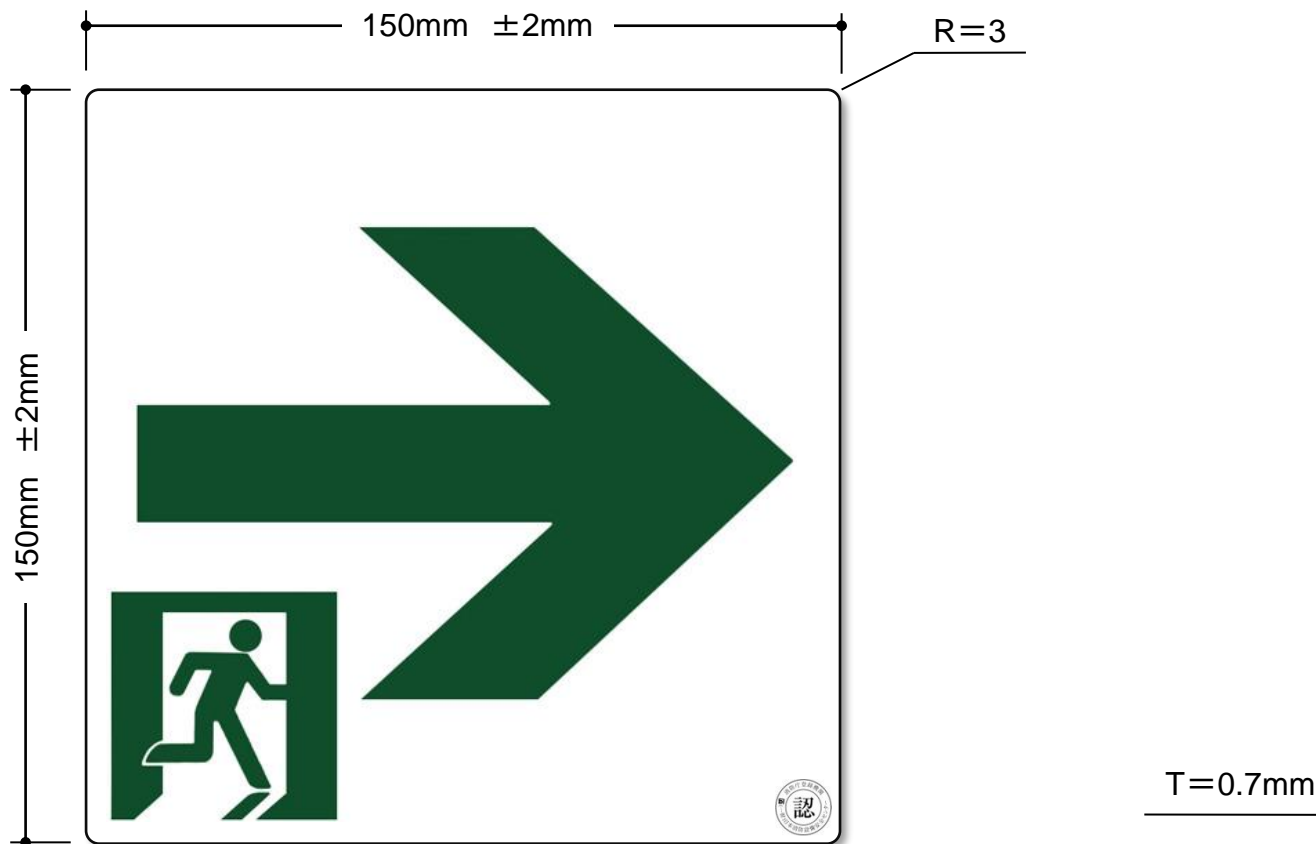

品番 SSN-551

- ※「消防用設備等認定品」(HP-038号) (一財)日本消防設備安全センター
- ※S50、S200級認定品
- ※総務省消防庁告示第5号「高輝度蓄光式誘導標識」
- ※PETフィルム使用品(環境対応素材)
- ※裏側粘着加工付