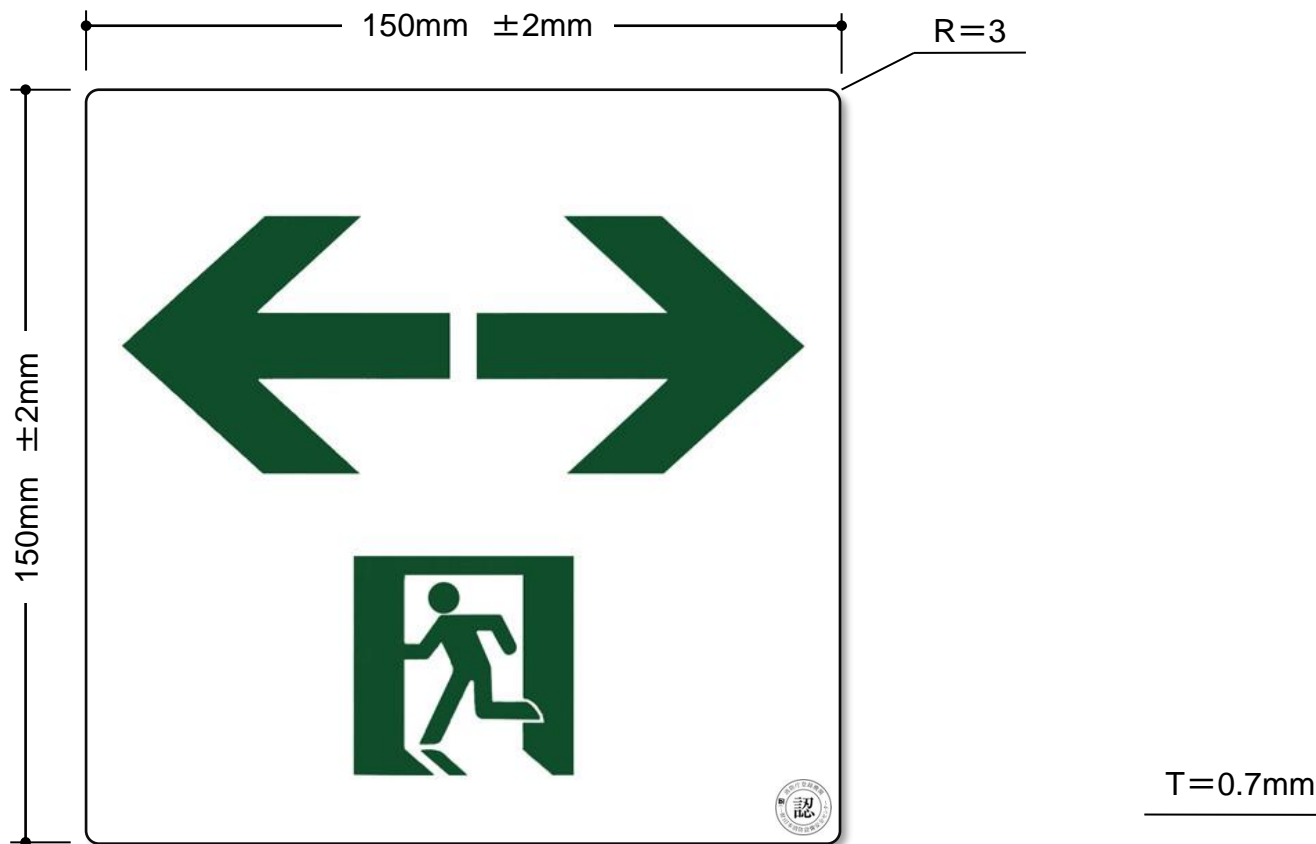

品番 SSN-553

- ※「消防用設備等認定品」(HP-038号) (一財)日本消防設備安全センター
- ※S50、S200級認定品
- ※総務省消防庁告示第5号「高輝度蓄光式誘導標識」
- ※PETフィルム使用品(環境対応素材)
- ※裏側粘着加工付

エルティーエー株式会社

〒616-8294 京都市左京区南門外池町34-4

TEL075-882-1515 FAX075-882-1516