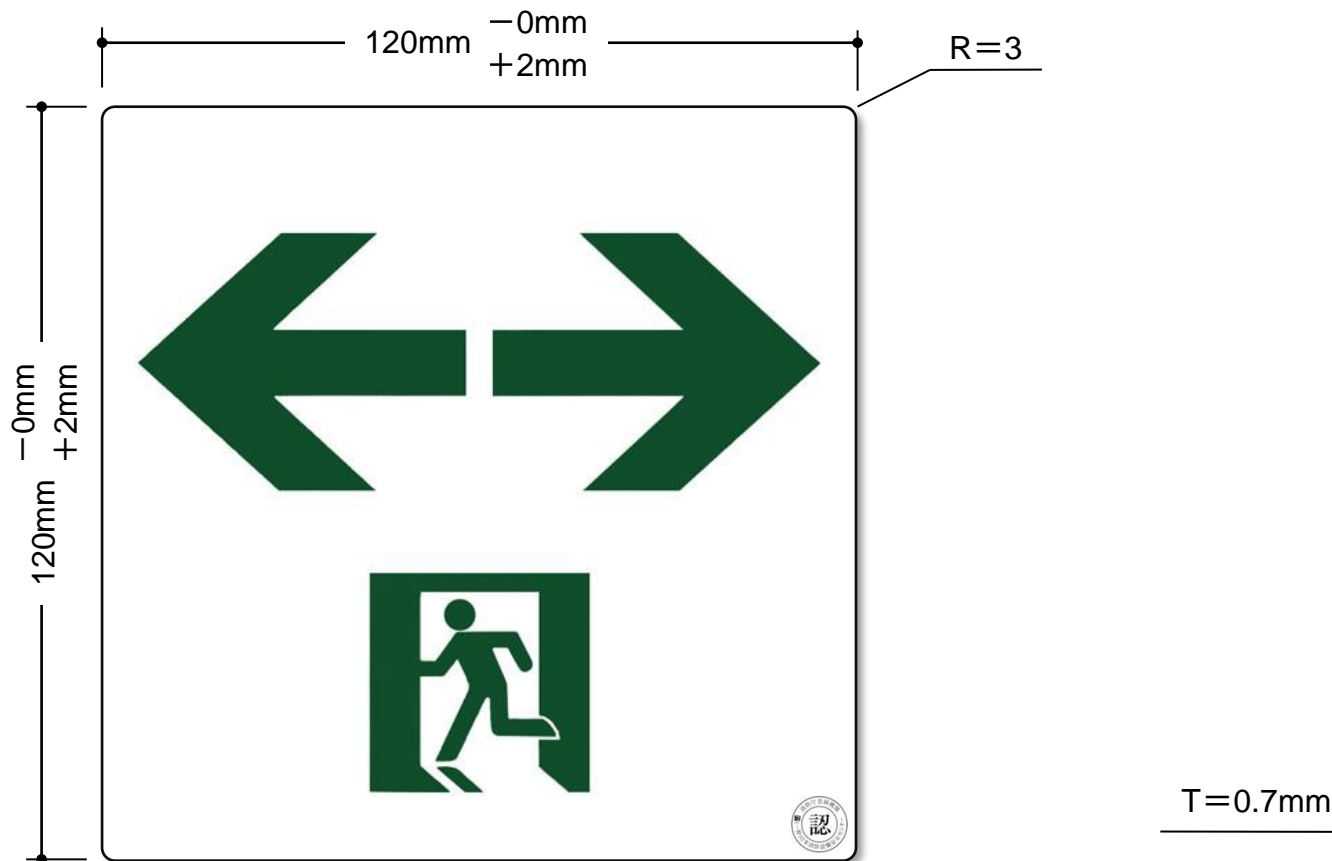

品番 SSN-563

- ※「消防用設備等認定品」(HP-038号) (一財)日本消防設備安全センター
- ※S50、S200級認定品
- ※総務省消防庁告示第5号「高輝度蓄光式誘導標識」
- ※PETフィルム使用品(環境対応素材)
- ※裏側粘着加工付