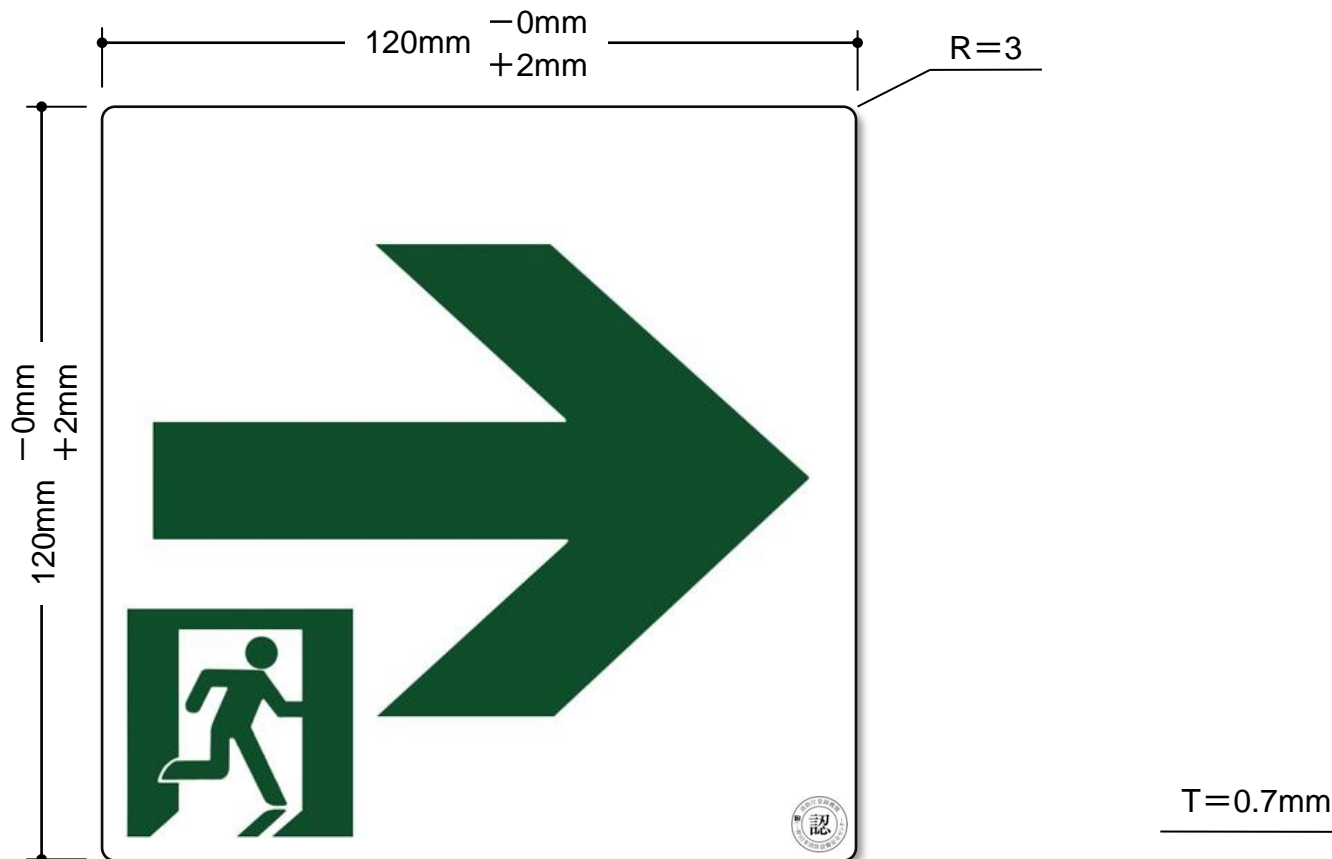

品番 SSN-561

- ※「消防用設備等認定品」(HP-038号) (一財)日本消防設備安全センター
- ※S50、S200級認定品
- ※総務省消防庁告示第5号「高輝度蓄光式誘導標識」
- ※PETフィルム使用品(環境対応素材)
- ※裏側粘着加工付

エルティール株式会社

〒616-8294 京都市左京区南門外池町34-4

TEL075-882-1515 FAX075-882-1516