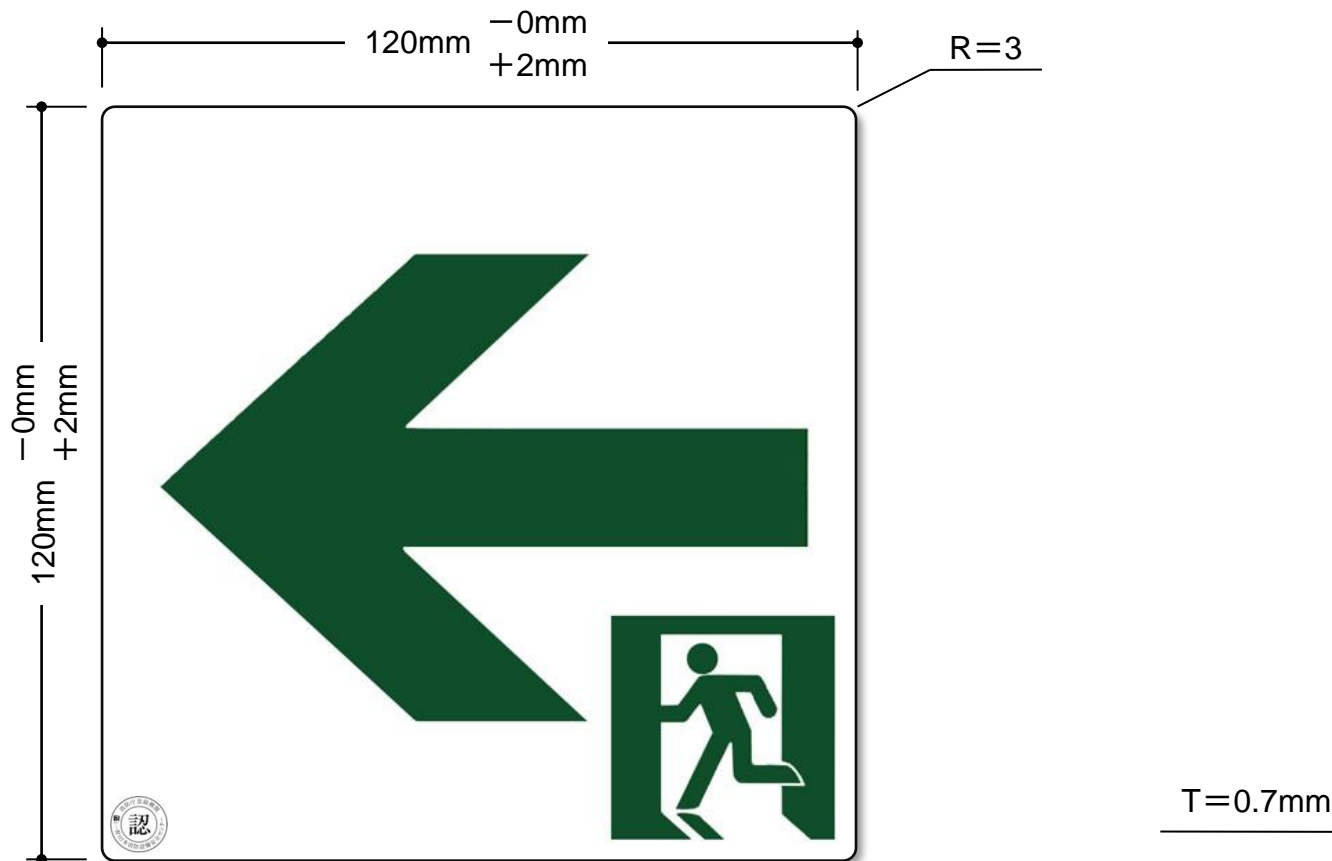

品番 SSN-562

- ※「消防用設備等認定品」(HP-038号) (一財)日本消防設備安全センター
- ※S50、S200級認定品
- ※総務省消防庁告示第5号「高輝度蓄光式誘導標識」
- ※PETフィルム使用品(環境対応素材)
- ※裏側粘着加工付