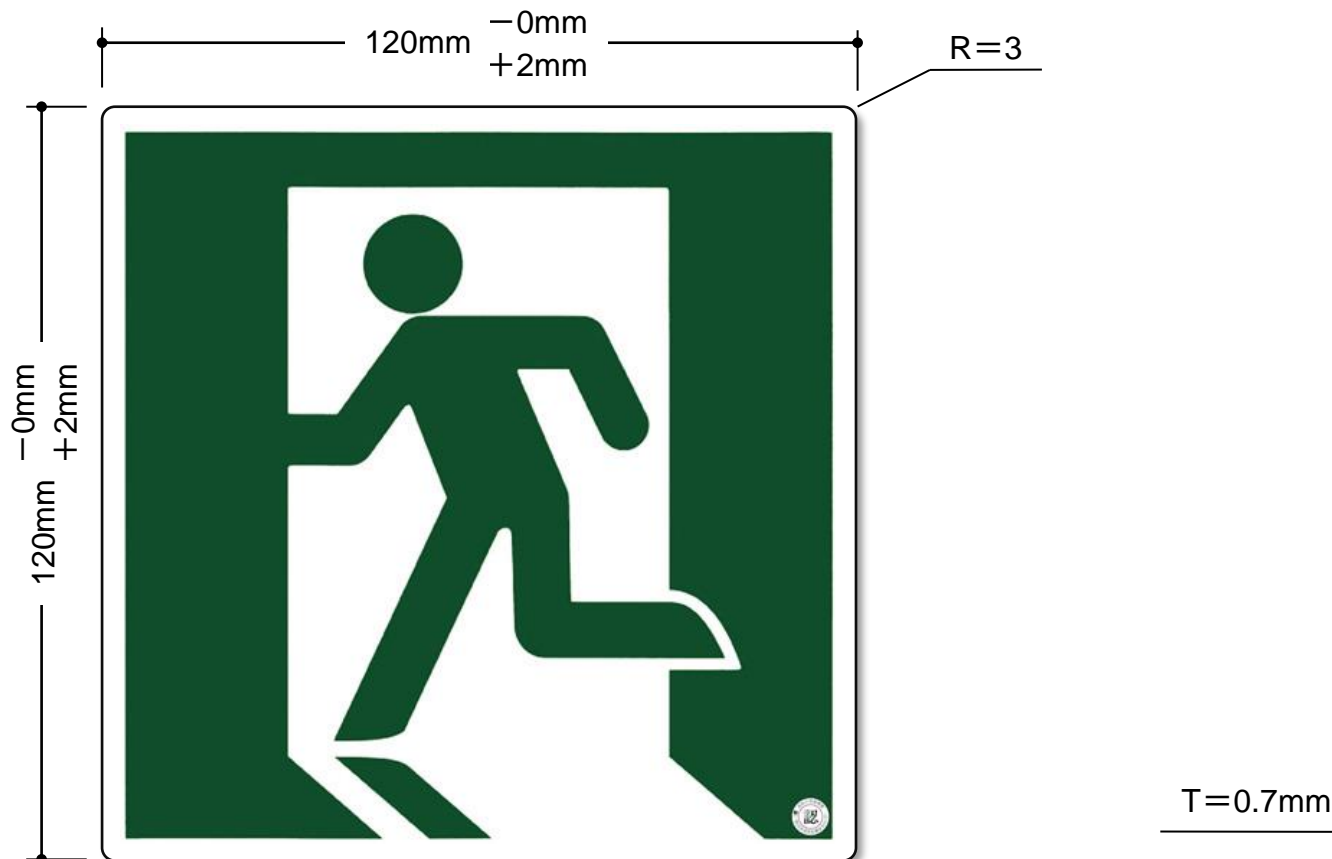

高輝度蓄光式避難誘導標識

α-FLASH
アルファフラッシュ®

SSNシリーズ(HP-038号) 仕様書

エルティイ株式会社

〒616-8294 京都市右京区京田辺34-4

TEL075-882-1515 FAX075-882-1516

品番 SSN-405

- ※「消防用設備等認定品」(HP-038号) (一財)日本消防設備安全センター
- ※S50、S200級認定品
- ※ 総務省消防庁告示第5号「高輝度蓄光式誘導標識」
- ※ PETフィルム使用品 (環境対応素材)
- ※ 裏側粘着加工付