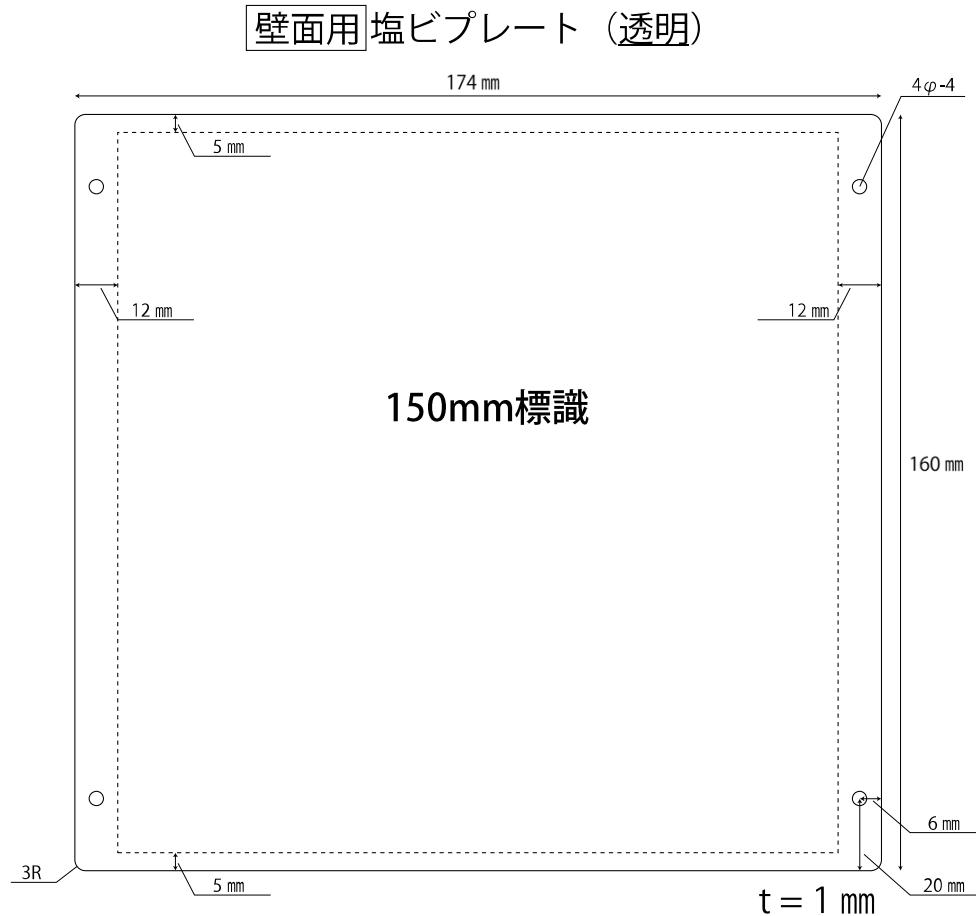

高輝度蓄光式避難誘導標識

α-FLASH
アルファフラッシュ®

塩ビプレート仕様書

標識用塩ビプレート 天井用L字(白色) TEP-1236

120*360標識用 1t
130mm × 384mm × 幅40mm
4Φ ビス穴2箇所 角R-3mm

天井用塩ビプレート (白色)

標識用塩ビプレート 天井用L字(白色) TEP-1030

100*300標識用 1t
110mm×324mm×幅40mm
4Φビス穴2箇所 角R-3mm

天井用塩ビプレート (白色)

標識用塩ビプレート 天井用L字(白色) TEP-1515

120mm角/150mm角標識用 1t
160mm×174mm×幅40mm
4Φビス穴2箇所 角R-3mm

標識用塩ビプレート 天井用L字(白色) TEP-2020

200mm角標識用 1t
210mm×224mm×幅40mm
4Φビス穴2箇所 角R-3mm

標識用塩ビプレート壁面用(透明) KEP-1236

120*360標識用 1t
130mm × 384mm
4Φ ビス穴4箇所(四隅) 角R-3mm

壁面用塩ビプレート (透明)

標識用塩ビプレート壁面用(透明) KEP-1030

100*300標識用 1t
110mm × 324mm
4Φ ビス穴4箇所(四隅) 角R-3mm

標識用塩ビプレート壁面用(透明) KEP-1212

120mm角標識用 1t
132mm×144mm
4Φ ビス穴4箇所(四隅) 角R-3mm

標識用塩ビプレート壁面用(透明) KEP-1515

150mm角標識用 1t
160mm × 174mm
4Φ ビス穴4箇所(四隅) 角R-3mm

標識用塩ビプレート壁面用(透明) KEP-2020

200mm角標識用 1t
210mm×224mm
4Φビス穴4箇所(四隅) 角R-3mm

標識用塩ビプレート壁面用(透明) KEP-1323

TKN標識用(各種共通) 1t
140mm×254mm
4Φ ビス穴4箇所(四隅) 角R-3mm

壁面用塩ビプレート (透明)