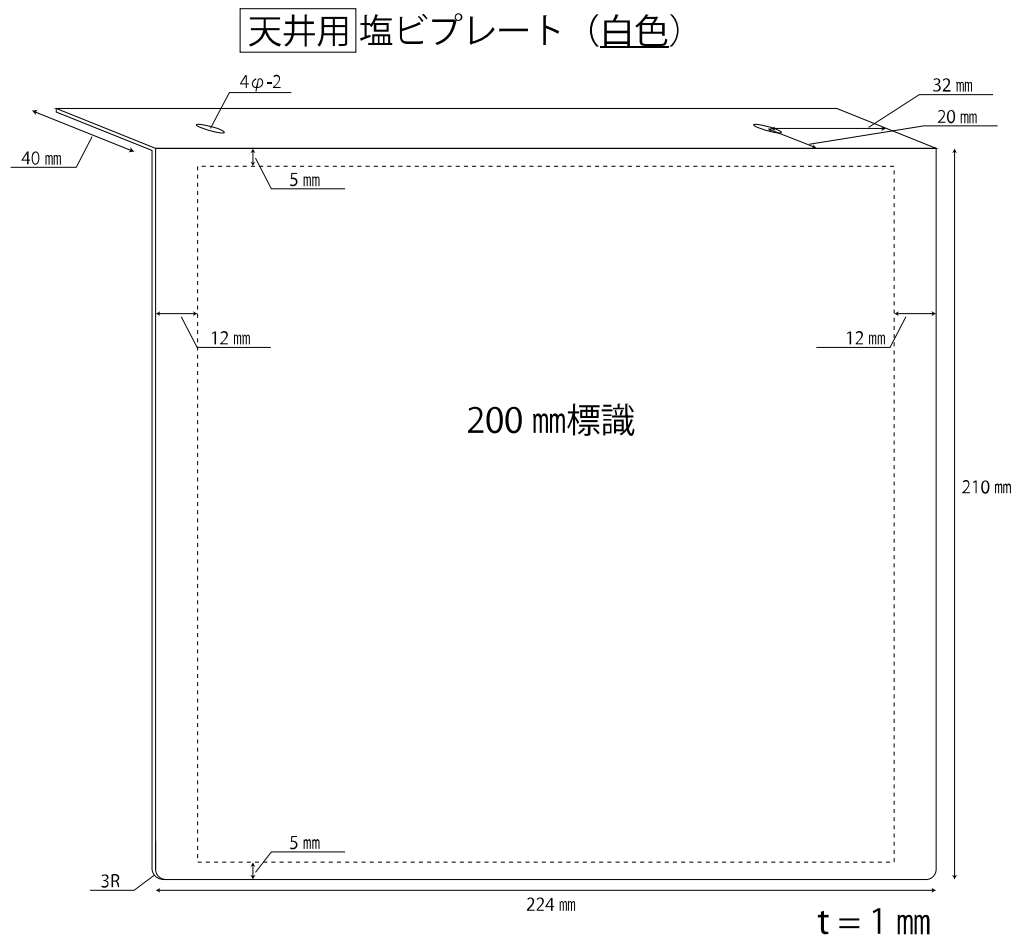

高輝度蓄光式避難誘導標識

α-FLASH
アルファフラッシュ®

塩ビプレート仕様書

標識用塩ビプレート 天井用L字(白色) TEP-1236

120*360標識用 1t
130mm × 384mm × 幅40mm
4Φ ビス穴2箇所 角R-3mm

天井用塩ビプレート (白色)

標識用塩ビプレート 天井用L字(白色) TEP-1030

100*300標識用 1t
110mm×324mm×幅40mm
4Φビス穴2箇所 角R-3mm

天井用塩ビプレート (白色)

標識用塩ビプレート 天井用L字(白色) TEP-1515

120mm角/150mm角標識用 1t
160mm×174mm×幅40mm
4Φビス穴2箇所 角R-3mm

標識用塩ビプレート 天井用L字(白色) TEP-2020

200mm角標識用 1t
210mm×224mm×幅40mm
4Φビス穴2箇所 角R-3mm

標識用塩ビプレート壁面用(透明) KEP-1236

120*360標識用 1t
130mm × 384mm
4Φ ビス穴4箇所(四隅) 角R-3mm

壁面用塩ビプレート (透明)

標識用塩ビプレート壁面用(透明) KEP-1030

100*300標識用 1t
110mm × 324mm
4Φ ビス穴4箇所(四隅) 角R-3mm

標識用塩ビプレート壁面用(透明) KEP-1212

120mm角標識用 1t
132mm×144mm
4Φ ビス穴4箇所(四隅) 角R-3mm

標識用塩ビプレート壁面用(透明) KEP-1515

150mm角標識用 1t
160mm × 174mm
4Φ ビス穴4箇所(四隅) 角R-3mm

標識用塩ビプレート壁面用(透明) KEP-2020

200mm角標識用 1t
210mm×224mm
4Φビス穴4箇所(四隅) 角R-3mm

標識用塩ビプレート壁面用(透明) KEP-1323

TKN標識用(各種共通) 1t
140mm×254mm
4Φ ビス穴4箇所(四隅) 角R-3mm

壁面用塩ビプレート (透明)