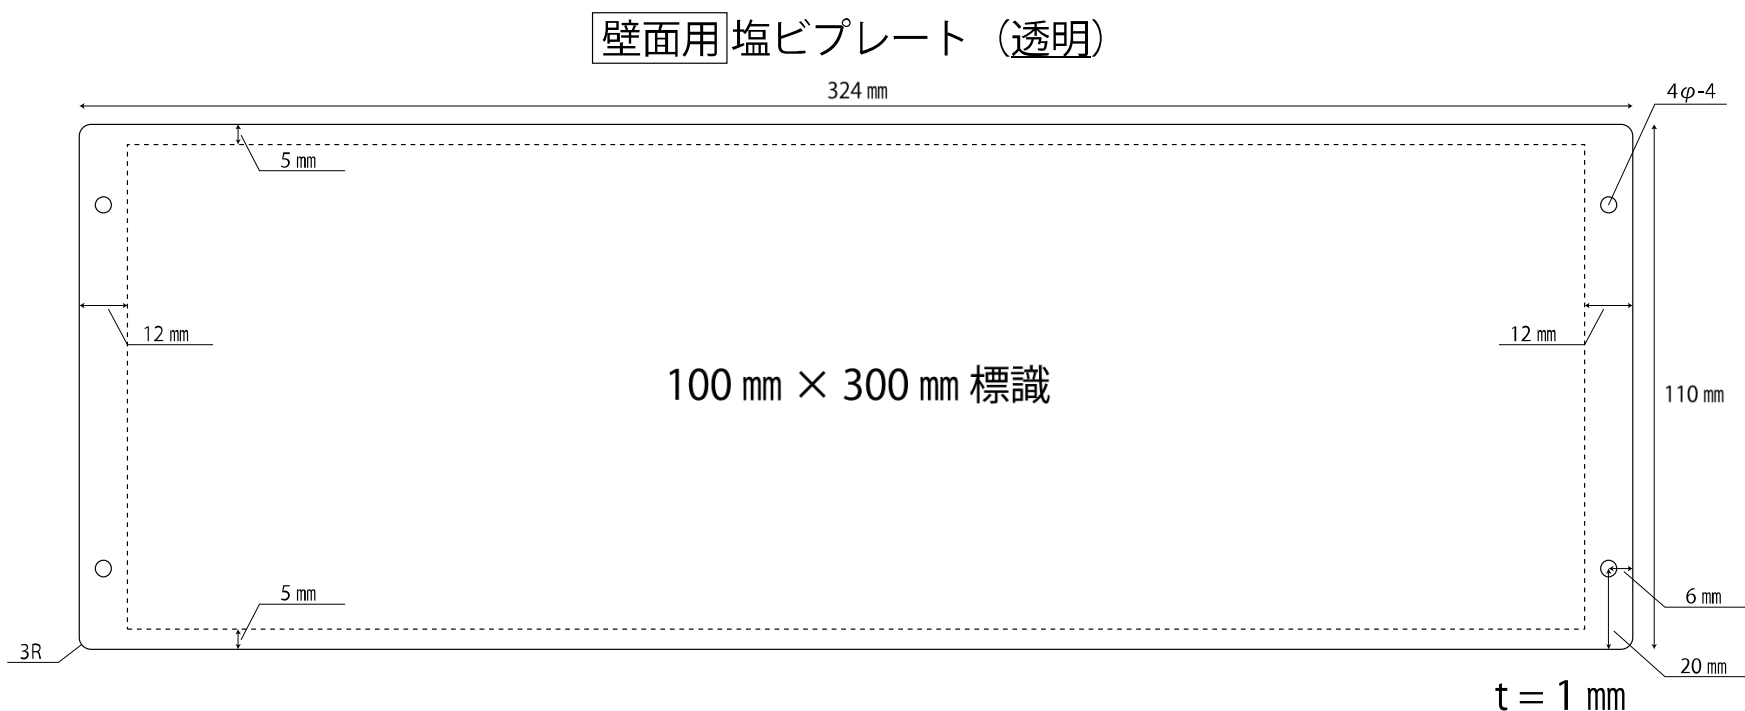

高輝度蓄光式避難誘導標識

α-FLASH
アルファフラッシュ®

塩ビプレート仕様書

標識用塩ビプレート 天井用L字(白色) TEP-1236

120*360標識用 1t
130mm × 384mm × 幅40mm
4Φ ビス穴2箇所 角R-3mm

天井用塩ビプレート (白色)

標識用塩ビプレート 天井用L字(白色) TEP-1030

100*300標識用 1t
110mm×324mm×幅40mm
4Φビス穴2箇所 角R-3mm

天井用塩ビプレート (白色)

標識用塩ビプレート 天井用L字(白色) TEP-1515

120mm角/150mm角標識用 1t
160mm×174mm×幅40mm
4Φビス穴2箇所 角R-3mm

標識用塩ビプレート 天井用L字(白色) TEP-2020

200mm角標識用 1t
210mm×224mm×幅40mm
4Φビス穴2箇所 角R-3mm

標識用塩ビプレート壁面用(透明) KEP-1236

120*360標識用 1t
130mm × 384mm
4Φ ビス穴4箇所(四隅) 角R-3mm

壁面用塩ビプレート (透明)

標識用塩ビプレート壁面用(透明) KEP-1030

100*300標識用 1t
110mm × 324mm
4Φ ビス穴4箇所(四隅) 角R-3mm

標識用塩ビプレート壁面用(透明) KEP-1212

120mm角標識用 1t
132mm×144mm
4Φ ビス穴4箇所(四隅) 角R-3mm

標識用塩ビプレート壁面用(透明) KEP-1515

150mm角標識用 1t
160mm × 174mm
4Φ ビス穴4箇所(四隅) 角R-3mm

標識用塩ビプレート壁面用(透明) KEP-2020

200mm角標識用 1t
210mm×224mm
4Φビス穴4箇所(四隅) 角R-3mm

標識用塩ビプレート壁面用(透明) KEP-1323

TKN標識用(各種共通) 1t
140mm×254mm
4Φ ビス穴4箇所(四隅) 角R-3mm

壁面用塩ビプレート (透明)