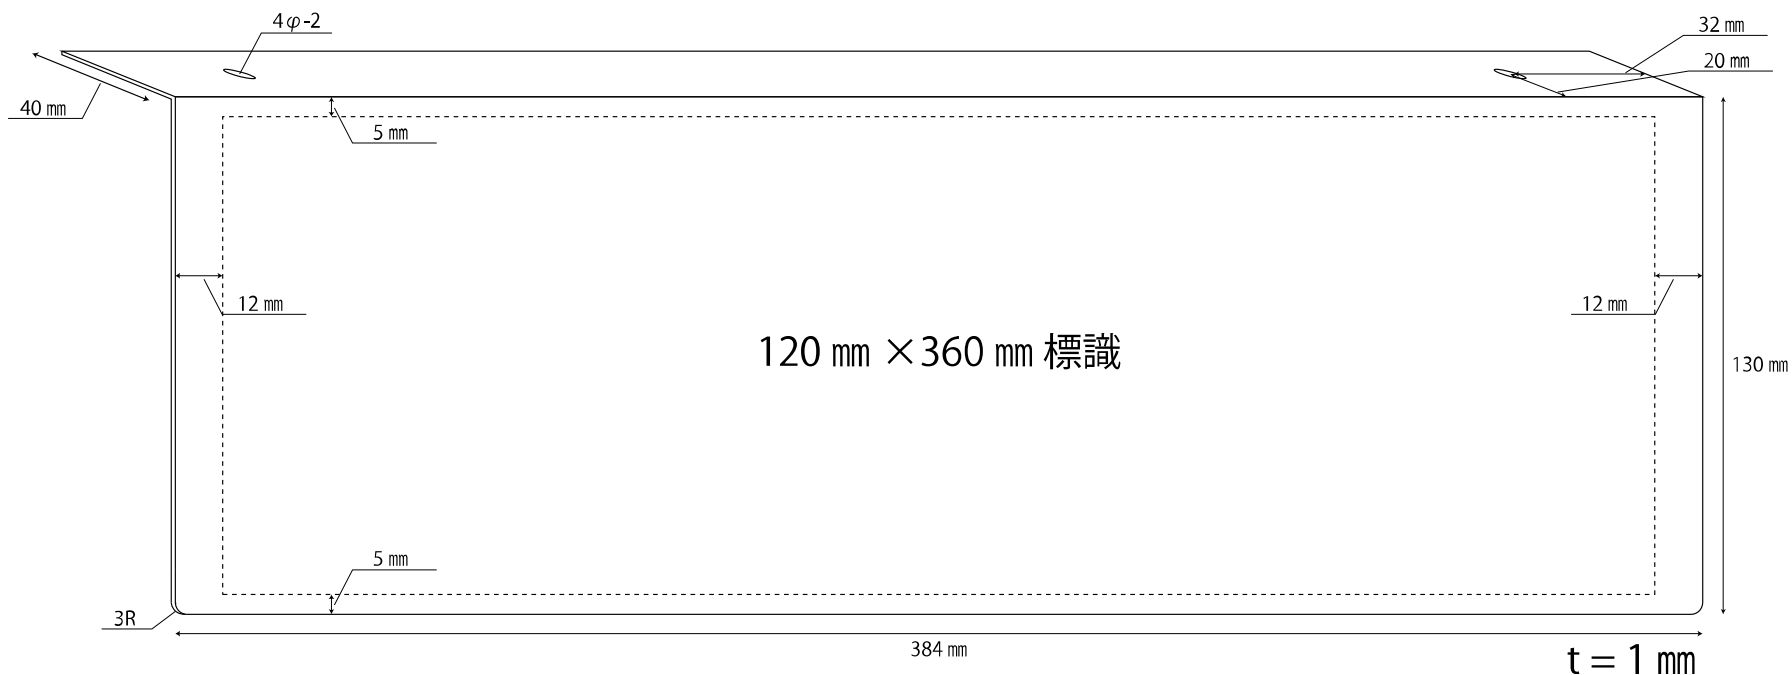

高輝度蓄光式避難誘導標識

α-FLASH
アルファフラッシュ®

塩ビプレート仕様書

標識用塩ビプレート 天井用L字(白色) TEP-1236

120*360標識用 1t
130mm × 384mm × 幅40mm
4Φ ビス穴2箇所 角R-3mm

天井用塩ビプレート (白色)

標識用塩ビプレート 天井用L字(白色) TEP-1030

100*300標識用 1t
110mm×324mm×幅40mm
4Φビス穴2箇所 角R-3mm

天井用塩ビプレート (白色)

標識用塩ビプレート 天井用L字(白色) TEP-1515

120mm角/150mm角標識用 1t
160mm×174mm×幅40mm
4Φビス穴2箇所 角R-3mm

標識用塩ビプレート 天井用L字(白色) TEP-2020

200mm角標識用 1t
210mm×224mm×幅40mm
4Φビス穴2箇所 角R-3mm

標識用塩ビプレート壁面用(透明) KEP-1236

120*360標識用 1t
130mm × 384mm
4Φ ビス穴4箇所(四隅) 角R-3mm

壁面用塩ビプレート (透明)

標識用塩ビプレート壁面用(透明) KEP-1030

100*300標識用 1t
110mm × 324mm
4Φ ビス穴4箇所(四隅) 角R-3mm

標識用塩ビプレート壁面用(透明) KEP-1212

120mm角標識用 1t
132mm×144mm
4Φ ビス穴4箇所(四隅) 角R-3mm

標識用塩ビプレート壁面用(透明) KEP-1515

150mm角標識用 1t
160mm × 174mm
4Φ ビス穴4箇所(四隅) 角R-3mm

標識用塩ビプレート壁面用(透明) KEP-2020

200mm角標識用 1t
210mm×224mm
4Φビス穴4箇所(四隅) 角R-3mm

標識用塩ビプレート壁面用(透明) KEP-1323

TKN標識用(各種共通) 1t
140mm×254mm
4Φ ビス穴4箇所(四隅) 角R-3mm

壁面用塩ビプレート (透明)