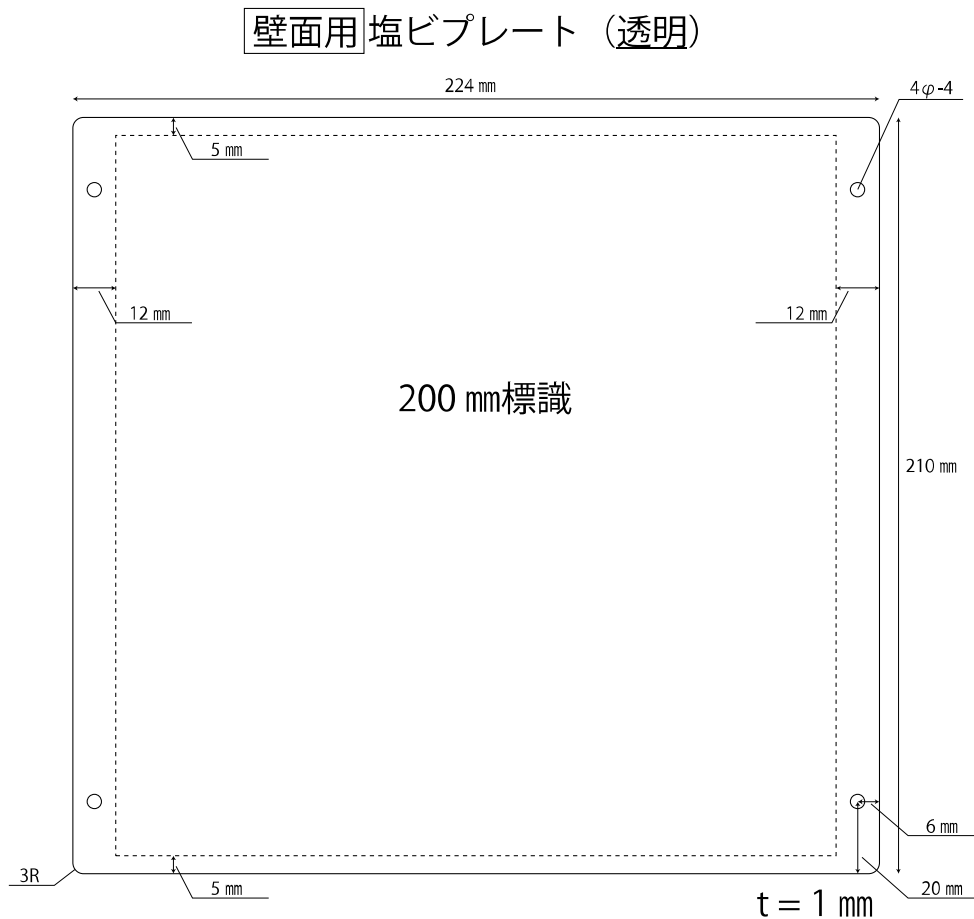

高輝度蓄光式避難誘導標識

α-FLASH
アルファフラッシュ®

塩ビプレート仕様書

標識用塩ビプレート 天井用L字(白色) TEP-1236

120*360標識用 1t
130mm × 384mm × 幅40mm
4Φ ビス穴2箇所 角R-3mm

天井用塩ビプレート (白色)

標識用塩ビプレート 天井用L字(白色) TEP-1030

100*300標識用 1t
110mm×324mm×幅40mm
4Φビス穴2箇所 角R-3mm

天井用塩ビプレート (白色)

標識用塩ビプレート 天井用L字(白色) TEP-1515

120mm角/150mm角標識用 1t
160mm×174mm×幅40mm
4Φビス穴2箇所 角R-3mm

標識用塩ビプレート 天井用L字(白色) TEP-2020

200mm角標識用 1t
210mm×224mm×幅40mm
4Φビス穴2箇所 角R-3mm

標識用塩ビプレート壁面用(透明) KEP-1236

120*360標識用 1t
130mm × 384mm
4Φ ビス穴4箇所(四隅) 角R-3mm

壁面用塩ビプレート (透明)

標識用塩ビプレート壁面用(透明) KEP-1030

100*300標識用 1t
110mm × 324mm
4Φ ビス穴4箇所(四隅) 角R-3mm

標識用塩ビプレート壁面用(透明) KEP-1212

120mm角標識用 1t
132mm×144mm
4Φ ビス穴4箇所(四隅) 角R-3mm

標識用塩ビプレート壁面用(透明) KEP-1515

150mm角標識用 1t
160mm × 174mm
4Φ ビス穴4箇所(四隅) 角R-3mm

標識用塩ビプレート壁面用(透明) KEP-2020

200mm角標識用 1t
210mm×224mm
4Φビス穴4箇所(四隅) 角R-3mm

標識用塩ビプレート壁面用(透明) KEP-1323

TKN標識用(各種共通) 1t
140mm×254mm
4Φ ビス穴4箇所(四隅) 角R-3mm

壁面用塩ビプレート (透明)