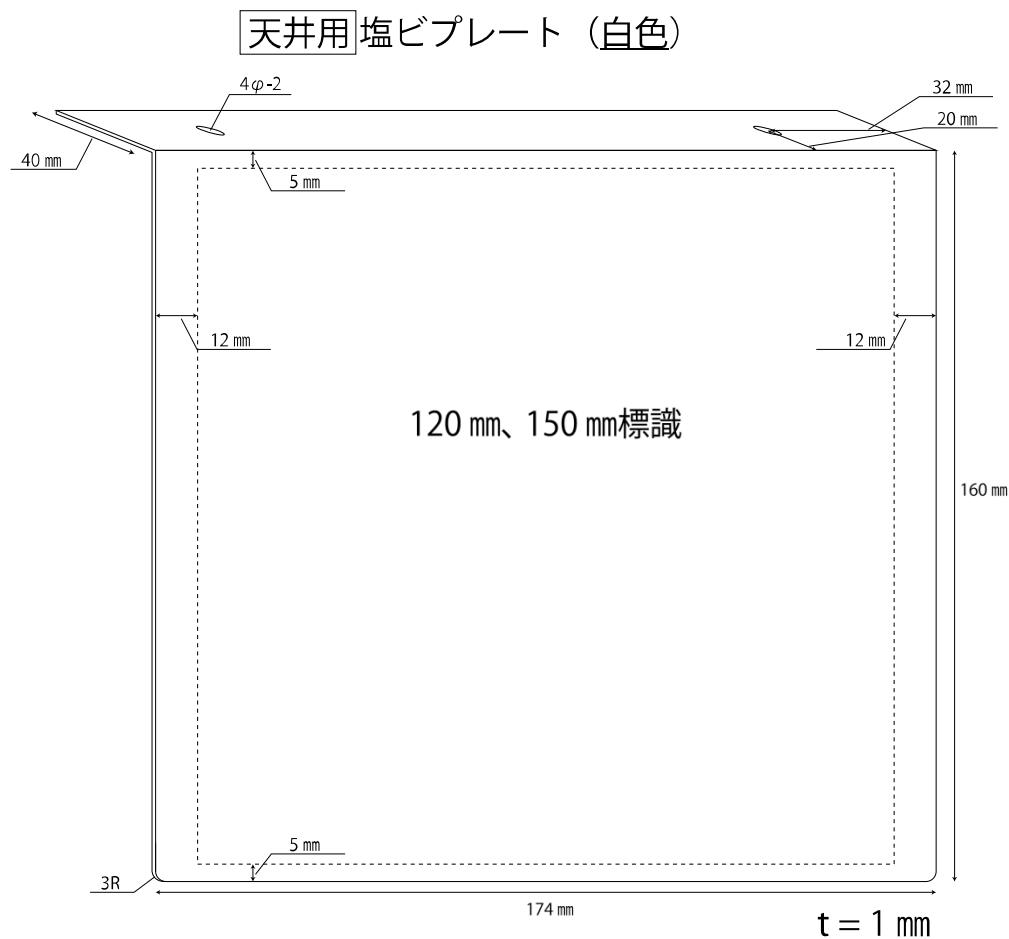

高輝度蓄光式避難誘導標識

α-FLASH
アルファフラッシュ®

塩ビプレート仕様書

標識用塩ビプレート 天井用L字(白色) TEP-1236

120*360標識用 1t
130mm × 384mm × 幅40mm
4Φ ビス穴2箇所 角R-3mm

天井用塩ビプレート (白色)

標識用塩ビプレート 天井用L字(白色) TEP-1030

100*300標識用 1t
110mm×324mm×幅40mm
4Φビス穴2箇所 角R-3mm

天井用塩ビプレート (白色)

標識用塩ビプレート 天井用L字(白色) TEP-1515

120mm角/150mm角標識用 1t
160mm×174mm×幅40mm
4Φビス穴2箇所 角R-3mm

標識用塩ビプレート 天井用L字(白色) TEP-2020

200mm角標識用 1t
210mm×224mm×幅40mm
4Φビス穴2箇所 角R-3mm

標識用塩ビプレート壁面用(透明) KEP-1236

120*360標識用 1t
130mm × 384mm
4Φ ビス穴4箇所(四隅) 角R-3mm

壁面用塩ビプレート (透明)

標識用塩ビプレート壁面用(透明) KEP-1030

100*300標識用 1t
110mm × 324mm
4Φ ビス穴4箇所(四隅) 角R-3mm

標識用塩ビプレート壁面用(透明) KEP-1212

120mm角標識用 1t
132mm×144mm
4Φ ビス穴4箇所(四隅) 角R-3mm

標識用塩ビプレート壁面用(透明) KEP-1515

150mm角標識用 1t
160mm × 174mm
4Φ ビス穴4箇所(四隅) 角R-3mm

標識用塩ビプレート壁面用(透明) KEP-2020

200mm角標識用 1t
210mm×224mm
4Φビス穴4箇所(四隅) 角R-3mm

標識用塩ビプレート壁面用(透明) KEP-1323

TKN標識用(各種共通) 1t
140mm×254mm
4Φ ビス穴4箇所(四隅) 角R-3mm

壁面用塩ビプレート (透明)