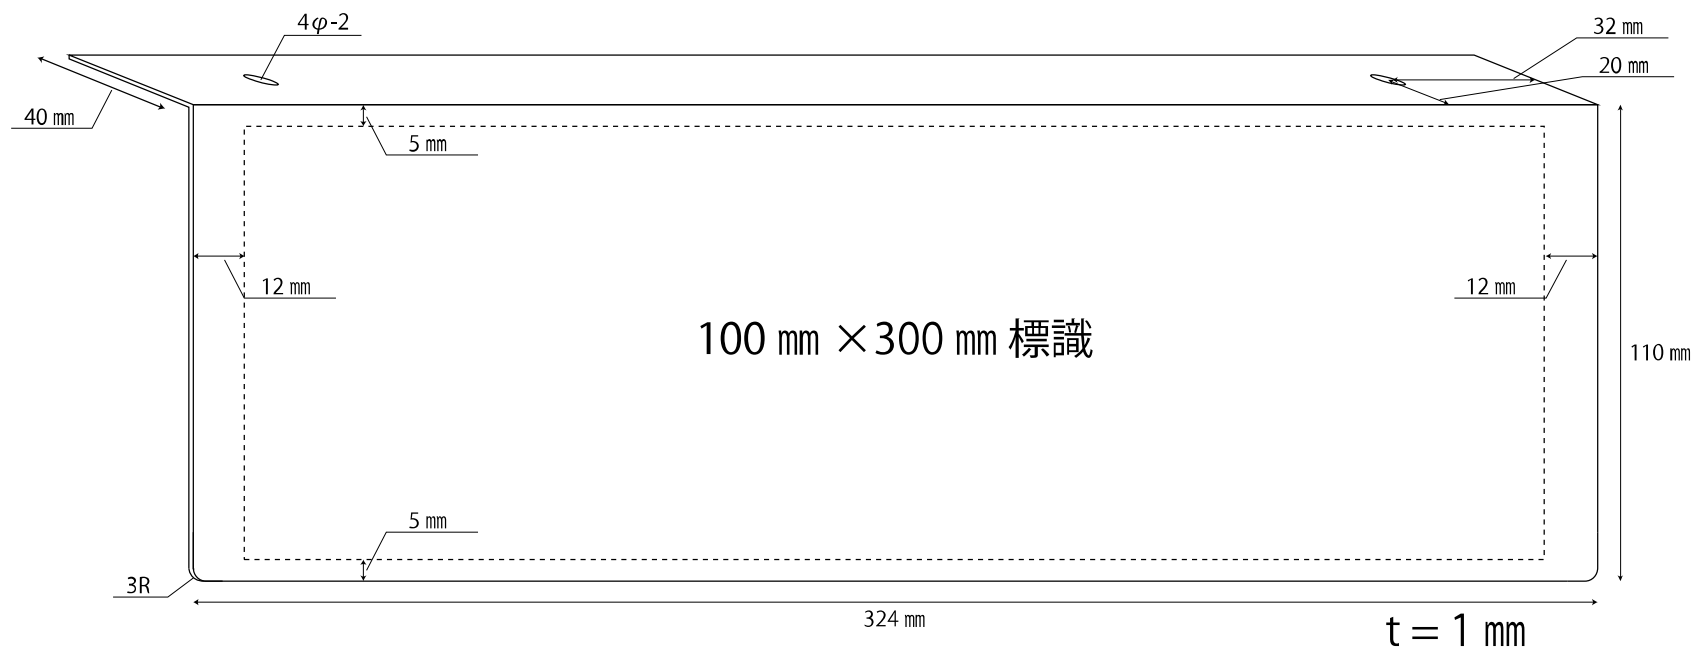

高輝度蓄光式避難誘導標識

α-FLASH
アルファフラッシュ®

塩ビプレート仕様書

標識用塩ビプレート 天井用L字(白色) TEP-1236

120*360標識用 1t
130mm × 384mm × 幅40mm
4Φ ビス穴2箇所 角R-3mm

天井用塩ビプレート (白色)

標識用塩ビプレート 天井用L字(白色) TEP-1030

100*300標識用 1t
110mm×324mm×幅40mm
4Φビス穴2箇所 角R-3mm

天井用塩ビプレート (白色)

標識用塩ビプレート 天井用L字(白色) TEP-1515

120mm角/150mm角標識用 1t
160mm×174mm×幅40mm
4Φビス穴2箇所 角R-3mm

標識用塩ビプレート 天井用L字(白色) TEP-2020

200mm角標識用 1t
210mm×224mm×幅40mm
4Φビス穴2箇所 角R-3mm

標識用塩ビプレート壁面用(透明) KEP-1236

120*360標識用 1t
130mm × 384mm
4Φ ビス穴4箇所(四隅) 角R-3mm

壁面用塩ビプレート (透明)

標識用塩ビプレート壁面用(透明) KEP-1030

100*300標識用 1t
110mm × 324mm
4Φ ビス穴4箇所(四隅) 角R-3mm

標識用塩ビプレート壁面用(透明) KEP-1212

120mm角標識用 1t
132mm×144mm
4Φ ビス穴4箇所(四隅) 角R-3mm

標識用塩ビプレート壁面用(透明) KEP-1515

150mm角標識用 1t
160mm × 174mm
4Φ ビス穴4箇所(四隅) 角R-3mm

標識用塩ビプレート壁面用(透明) KEP-2020

200mm角標識用 1t
210mm×224mm
4Φビス穴4箇所(四隅) 角R-3mm

標識用塩ビプレート壁面用(透明) KEP-1323

TKN標識用(各種共通) 1t
140mm×254mm
4Φ ビス穴4箇所(四隅) 角R-3mm

壁面用塩ビプレート (透明)