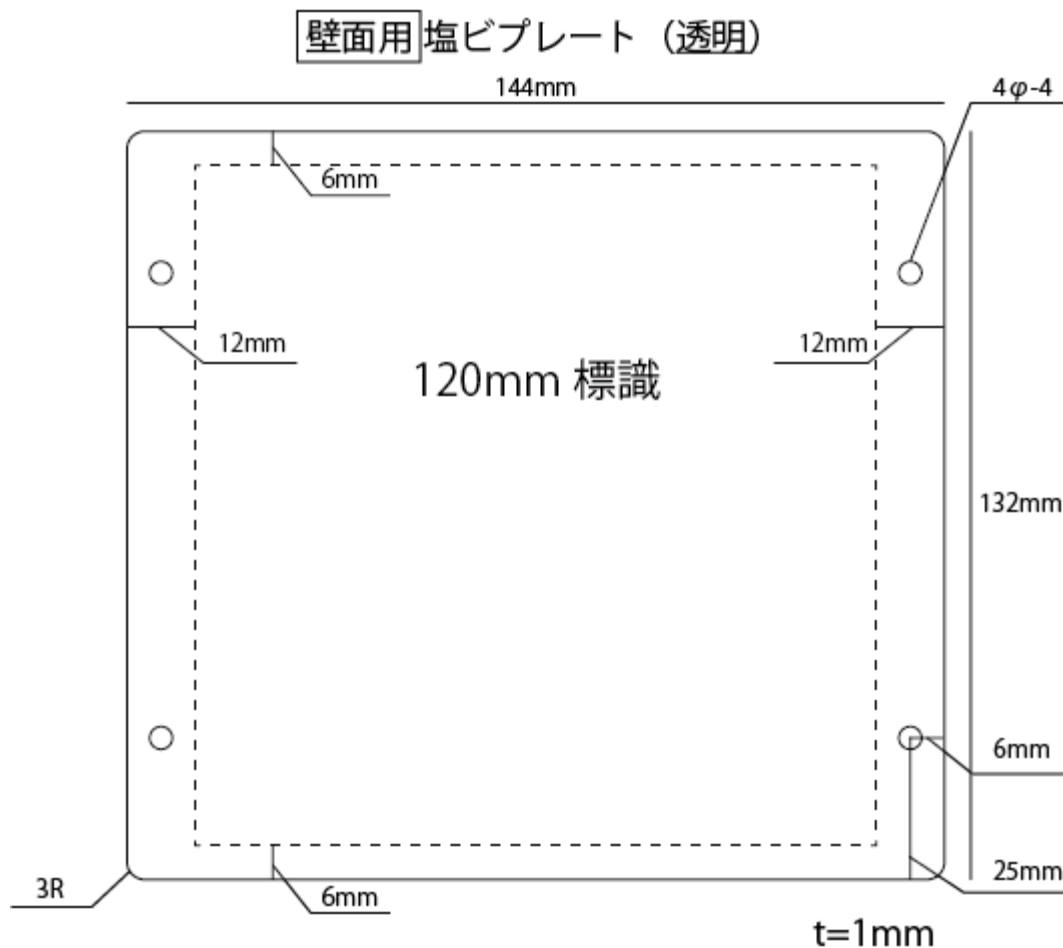

高輝度蓄光式避難誘導標識

α-FLASH
アルファフラッシュ®

塩ビプレート仕様書

標識用塩ビプレート 天井用L字(白色) TEP-1236

120*360標識用 1t
130mm × 384mm × 幅40mm
4Φ ビス穴2箇所 角R-3mm

天井用塩ビプレート (白色)

標識用塩ビプレート 天井用L字(白色) TEP-1030

100*300標識用 1t
110mm×324mm×幅40mm
4Φビス穴2箇所 角R-3mm

天井用塩ビプレート (白色)

標識用塩ビプレート 天井用L字(白色) TEP-1515

120mm角/150mm角標識用 1t
160mm×174mm×幅40mm
4Φビス穴2箇所 角R-3mm

標識用塩ビプレート 天井用L字(白色) TEP-2020

200mm角標識用 1t
210mm×224mm×幅40mm
4Φビス穴2箇所 角R-3mm

標識用塩ビプレート壁面用(透明) KEP-1236

120*360標識用 1t
130mm × 384mm
4Φ ビス穴4箇所(四隅) 角R-3mm

壁面用塩ビプレート (透明)

標識用塩ビプレート壁面用(透明) KEP-1030

100*300標識用 1t
110mm × 324mm
4Φ ビス穴4箇所(四隅) 角R-3mm

標識用塩ビプレート壁面用(透明) KEP-1212

120mm角標識用 1t
132mm×144mm
4Φ ビス穴4箇所(四隅) 角R-3mm

標識用塩ビプレート壁面用(透明) KEP-1515

150mm角標識用 1t
160mm × 174mm
4Φ ビス穴4箇所(四隅) 角R-3mm

標識用塩ビプレート壁面用(透明) KEP-2020

200mm角標識用 1t
210mm×224mm
4Φビス穴4箇所(四隅) 角R-3mm

標識用塩ビプレート壁面用(透明) KEP-1323

TKN標識用(各種共通) 1t
140mm×254mm
4Φ ビス穴4箇所(四隅) 角R-3mm

壁面用塩ビプレート (透明)