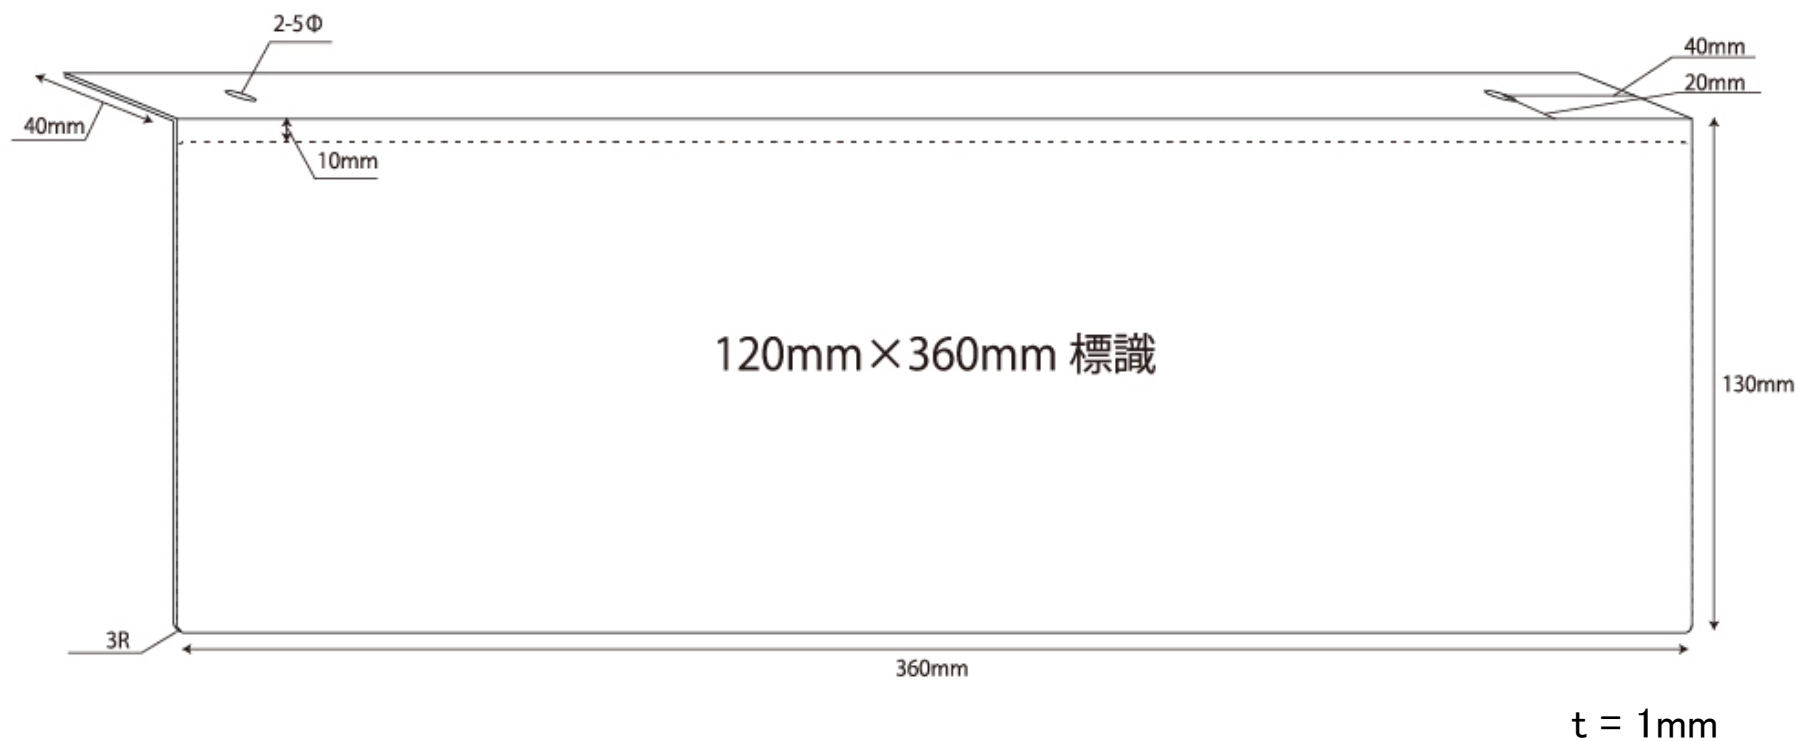

高輝度蓄光式避難誘導標識

α-FLASH アルファフラッシュ® アルミプレート 仕様書

標識用アルミプレート 天井用L字(白色) TAP-1236

120mm×360mm標識用 1t
130mm×360mm×幅40mm
5Φビス穴2箇所 角R-3mm

天井用 アルミプレート(白色)

標識用アルミプレート 天井用L字(白色) TAP-1515

120mm、150mm標識用 1t
160mm × 150mm × 幅40mm
5Φ ビス穴2箇所 角R-3mm

標識用アルミプレート 天井用L字(白色) TAP-2020

200mm標識用 1t
210mm × 200mm × 幅40mm
5Φ ビス穴2箇所 角R-3mm

標識用アルミプレート 壁用(シルバー) KAP1030

100mm×300mm標識用 2t
110mm×324mm
5Φ ビス穴4箇所 角R-3mm

壁用 アルミプレート(シルバー)

t = 2mm

標識用アルミプレート 壁用(シルバー)

KAP1030

100mm×300mm標識用 2t
110mm×324mm
5Φビス穴4箇所 角R-3mm

別紙

壁用 アルミプレート(シルバー)

t = 2mm