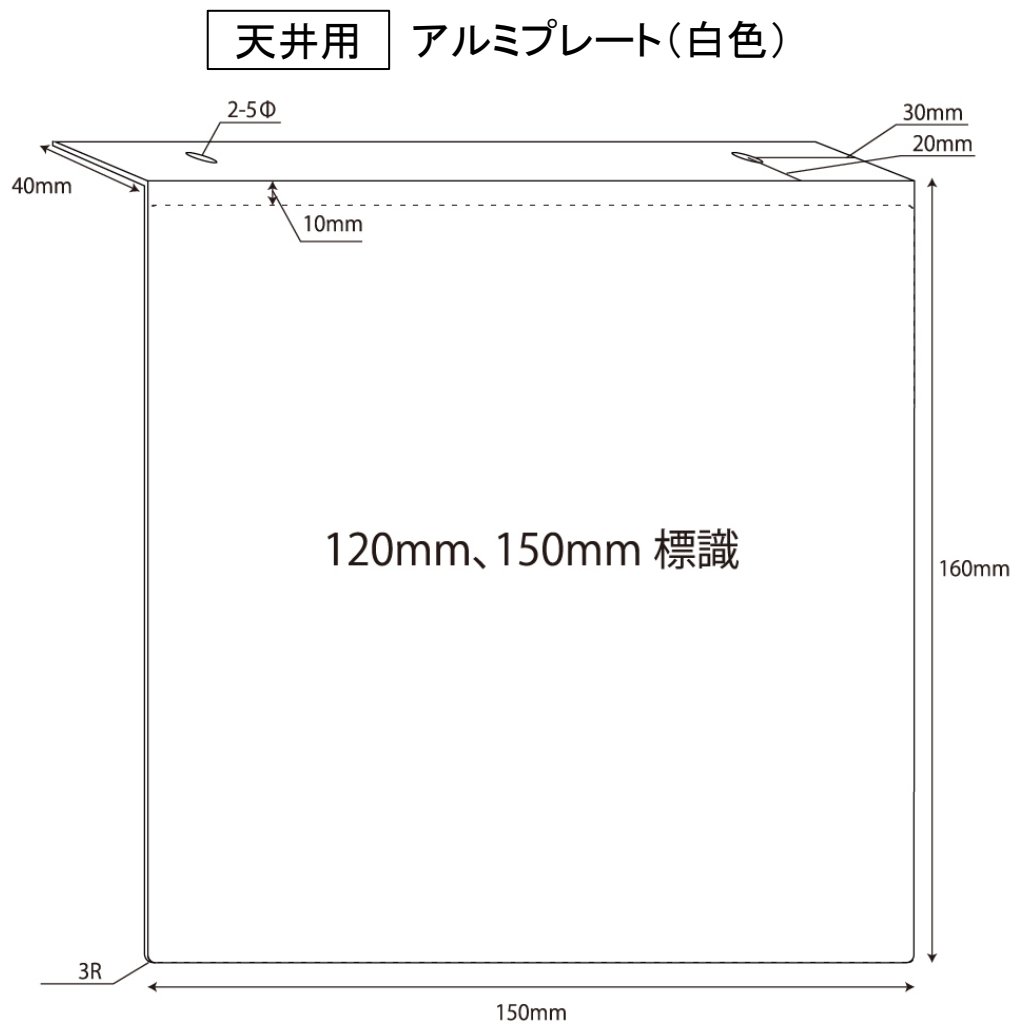

高輝度蓄光式避難誘導標識

α-FLASH アルファフラッシュ® アルミプレート 仕様書

標識用アルミプレート 天井用L字(白色) TAP-1236

120mm×360mm標識用 1t
130mm×360mm×幅40mm
5Φビス穴2箇所 角R-3mm

天井用 アルミプレート(白色)

標識用アルミプレート 天井用L字(白色) TAP-1515

120mm、150mm標識用 1t
160mm × 150mm × 幅40mm
5Φ ビス穴2箇所 角R-3mm

標識用アルミプレート 天井用L字(白色) TAP-2020

200mm標識用 1t
210mm × 200mm × 幅40mm
5Φ ビス穴2箇所 角R-3mm

標識用アルミプレート 壁用(シルバー) KAP1030

100mm×300mm標識用 2t
110mm×324mm
5Φ ビス穴4箇所 角R-3mm

壁用 アルミプレート(シルバー)

t = 2mm

標識用アルミプレート 壁用(シルバー)

KAP1030

100mm×300mm標識用 2t
110mm×324mm
5Φビス穴4箇所 角R-3mm

別紙

壁用 アルミプレート(シルバー)

t = 2mm