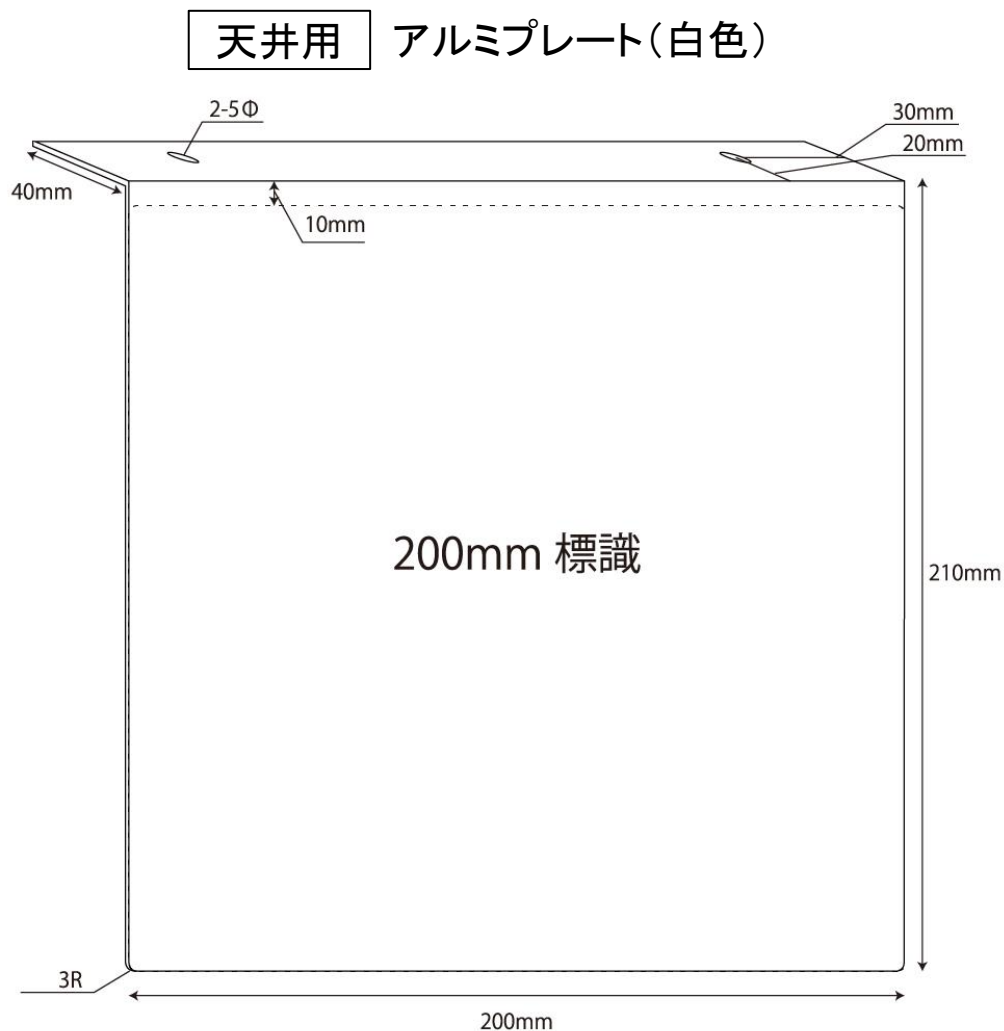

高輝度蓄光式避難誘導標識

α-FLASH アルファフラッシュ® アルミプレート 仕様書

標識用アルミプレート 天井用L字(白色) TAP-1236

120mm×360mm標識用 1t
130mm×360mm×幅40mm
5Φビス穴2箇所 角R-3mm

天井用 アルミプレート(白色)

標識用アルミプレート 天井用L字(白色) TAP-1515

120mm、150mm標識用 1t
160mm × 150mm × 幅40mm
5Φ ビス穴2箇所 角R-3mm

標識用アルミプレート 天井用L字(白色) TAP-2020

200mm標識用 1t
210mm × 200mm × 幅40mm
5Φ ビス穴2箇所 角R-3mm

標識用アルミプレート 壁用(シルバー) KAP1030

100mm×300mm標識用 2t
110mm×324mm
5Φ ビス穴4箇所 角R-3mm

壁用 アルミプレート(シルバー)

t = 2mm

標識用アルミプレート 壁用(シルバー)

KAP1030

100mm×300mm標識用 2t
110mm×324mm
5Φビス穴4箇所 角R-3mm

別紙

壁用 アルミプレート(シルバー)

t = 2mm