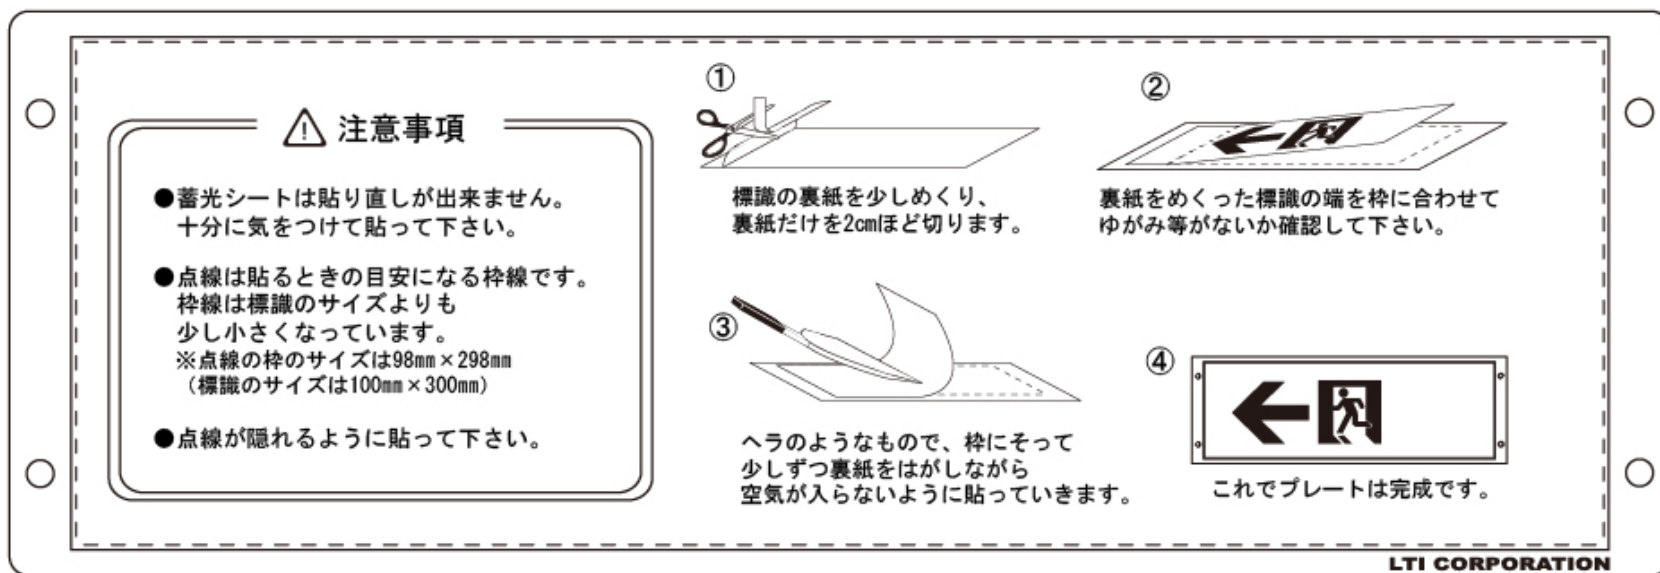

標識用アルミプレート 天井用L字(白色) TAP-2020

200mm標識用 1t
210mm × 200mm × 幅40mm
5Φ ビス穴2箇所 角R-3mm

標識用アルミプレート 壁用(シルバー) KAP1030

100mm×300mm標識用 2t
110mm×324mm
5Φ ビス穴4箇所 角R-3mm

壁用 アルミプレート(シルバー)

t = 2mm

標識用アルミプレート 壁用(シルバー)

KAP1030

100mm×300mm標識用 2t
110mm×324mm
5Φビス穴4箇所 角R-3mm

別紙

壁用 アルミプレート(シルバー)

t = 2mm