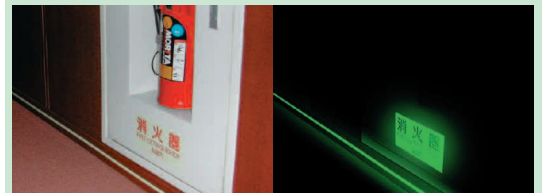

## C 非常階段

$\alpha$ -FLASH 009を使用した蓄光サインです。火災の煙でも確認できるよう足元にあります。

非常階段  
EXIT  
비상계단

## D 消火器

$\alpha$ -FLASH 009を使用した蓄光サインです。消火器、消火栓の場所を示しています。

消火器  
FIRE EXTINGUISHER  
소화기

お部屋内