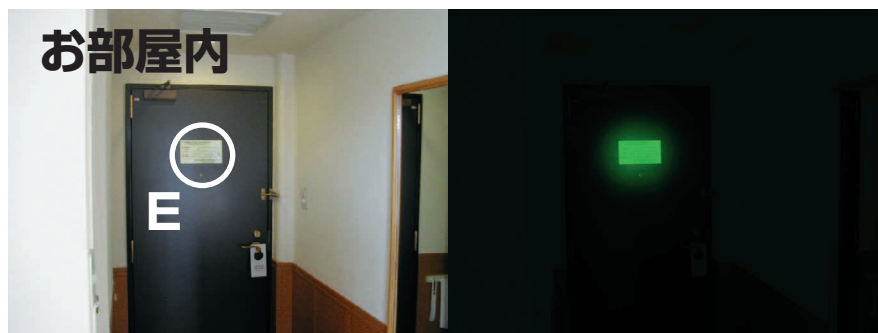

## C 非常階段

$\alpha$ -FLASH 009を使用した蓄光サインです。火災の煙でも確認できるよう足元にあります。

非常階段  
EXIT  
비상계단

## D 消火器

$\alpha$ -FLASH 009を使用した蓄光サインです。消火器、消火栓の場所を示しています。

消火器  
FIRE EXTINGUISHER  
소화기

お部屋内