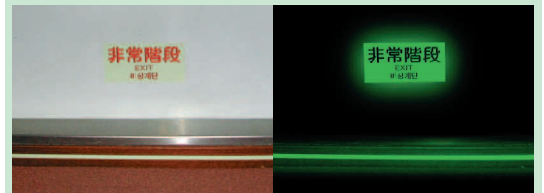

C 非常階段

α -FLASH 009を使用した蓄光サインです。火災の煙でも確認できるよう足元にあります。

非常階段
EXIT
비상계단