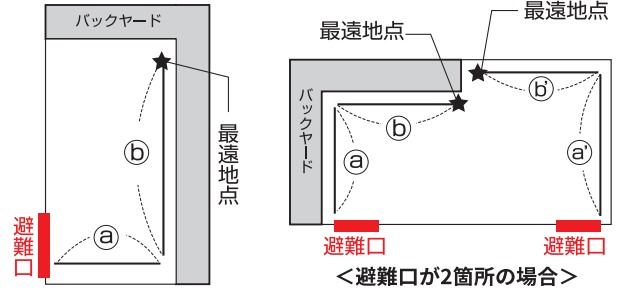

高輝度蓄光式誘導標識にすると...

- メンテ不要
- 貼るだけ
簡単施工
- 薄くて軽い

※暗所イメージ

高輝度蓄光式誘導標識 最上級規格品
【アルファ・フラッシュ SSN815/200mm角】

本体価格	28,800円 (小型店は 8,800円~)
ランニングコスト (バッテリー代電気代)	0円
バッテリー代 電気代	0円
別途	不要

※すべて税抜価格です

SUSTAINABLE
DEVELOPMENT
GOALS

以下、3つの条件を満たすあらゆる居室で **1** 直接地上に通じる出入口があること。(主には1階で路面の居室)
2 居室の各部分から避難口までの歩行距離が30m以下で、見通しが良いこと。(消防法施行規則 第28条の2)
3 「高輝度蓄光式誘導標識“α-FLASH”」を設置していること。

「誘導灯の代替品」として 使用できます!

避難口までの歩行距離 (a) + (b)	設置箇所の目安照度 (蛍光灯・白色LED)	ご使用いただける製品
15m 未満	50ルクス以上	ASN805(A級)
15m 以上 22.5m 未満	200ルクス以上	SSN860(S級)
22.5m 以上 30m 未満	200ルクス以上	SSN815(S級)