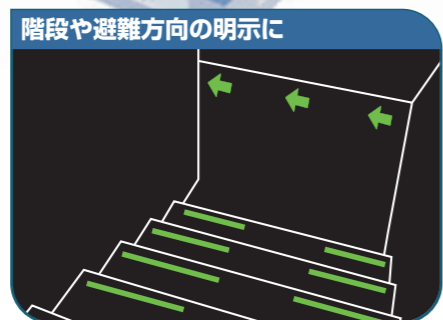

階段や避難方向の明示に
NEW
・矢印ステッカー(6枚付) AFY100
階段部分
・高輝度蓄光テープ AF2005