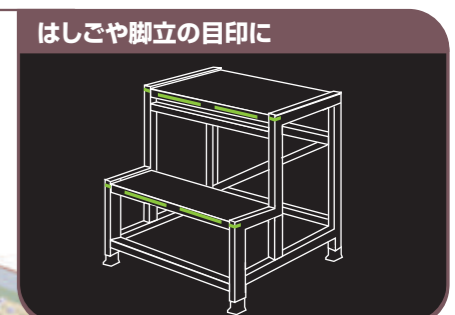

はしごや脚立の目印に
・高輝度蓄光テープ AF1005 AF2505
または ・超高輝度蓄光テープ SAF1005 SAF2505