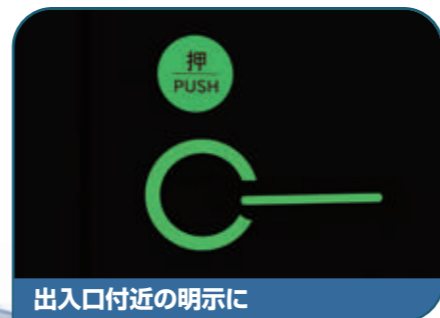

α-FLASHを施工すると
避難にかかる時間が約 **1/3** に短縮!

たった一階を降りるのに **17秒**もの差がでます。
もしも10階建て、20階建てだったら...

場所: 太陽工業株式会社様・大阪本社ビル / 参加人数: 7名
実験内容: 2階から1階へ降りるのに要した平均タイムを「α-FLASH」の施工前と施工後に計測

α-FLASHシリーズがないとき...

火災時には、煙が上に上がる為、高い場所の誘導灯は見えません。

α-FLASHシリーズがあるとき!

α-FLASHシリーズが低位置にあると迅速な避難が可能です。

安全提案 停電・消灯時の安全対策は **α-FLASH** におまかせ下さい!!

オフィス・学校・官公庁・
企業・地下街・病院など

廊下の曲がり角もはっきり
廊下のラインテープに
・高輝度蓄光テープ AF2505 AF5010
または ・超高輝度蓄光テープ SAF1005 SAF2505

防災グッズに
・高輝度蓄光テープ AF0501 AF1001
・丸型シール AF10P AF18P

避難口の明示に
・高輝度蓄光式誘導標識(消防認定品) SN805
※詳しくは下記「省エネCO2削減の提案」をご覧ください。
階段部分
・高輝度蓄光テープ AF2005

階段や避難方向の明示に
NEW
・矢印ステッカー(6枚付) AFY100
階段部分
・高輝度蓄光テープ AF2005

出入口付近の明示に
NEW
・ドアノブセット(押す) AFDR-PUSH
・ドアノブセット(引く) AFDR-PULL