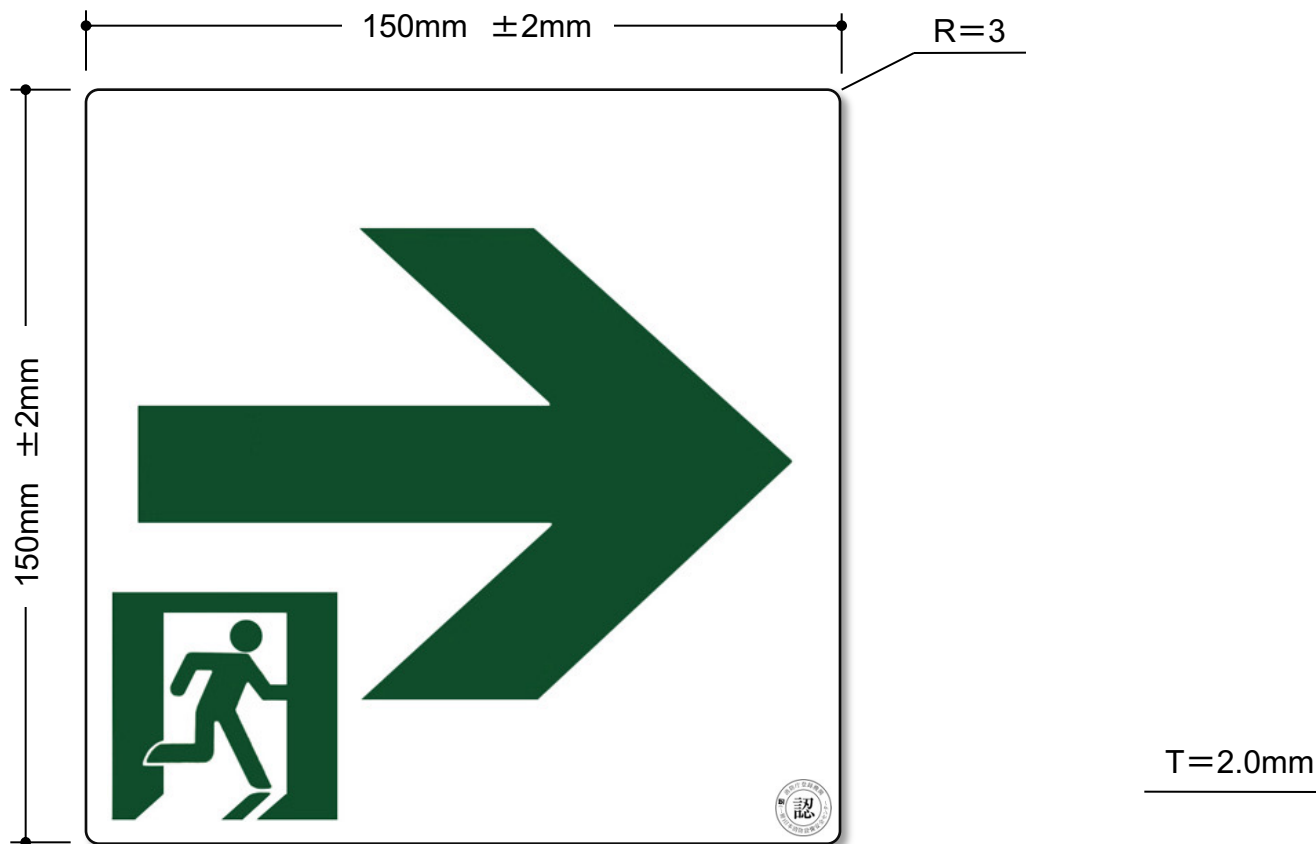

品番
SSN-951

- ※「消防用設備等認定品」(HP-048号) (一財)日本消防設備安全センター
- ※ S50、S200級認定品
- ※ 総務省消防庁告示第5号「高輝度蓄光式誘導標識」
- ※ PETフィルム使用品 (環境対応素材)
- ※ 裏側粘着加工付