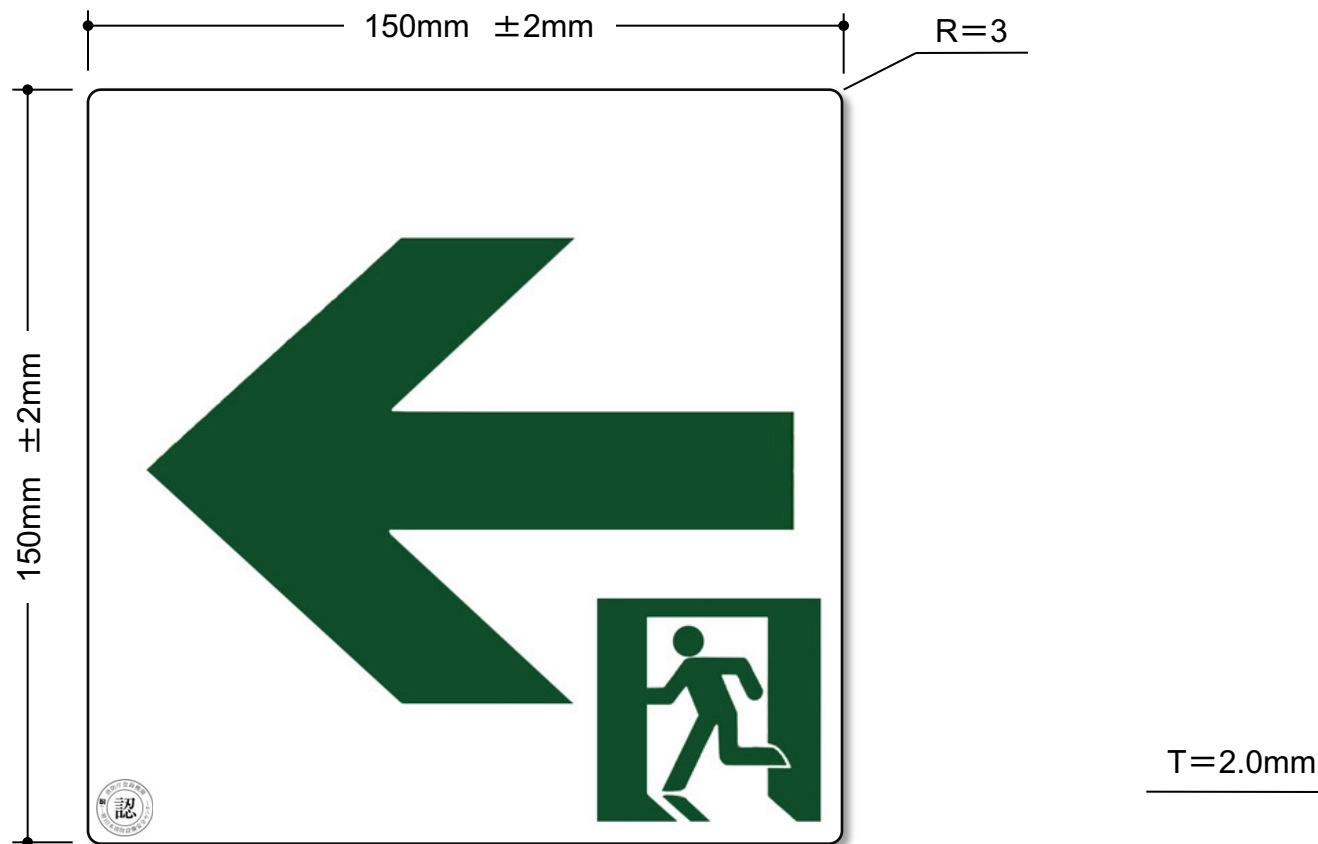

品番 SSN-952

- ※「消防用設備等認定品」(HP-048号) (一財)日本消防設備安全センター
- ※ S50、S200級認定品
- ※ 総務省消防庁告示第5号「高輝度蓄光式誘導標識」
- ※ PETフィルム使用品 (環境対応素材)
- ※ 裏側粘着加工付