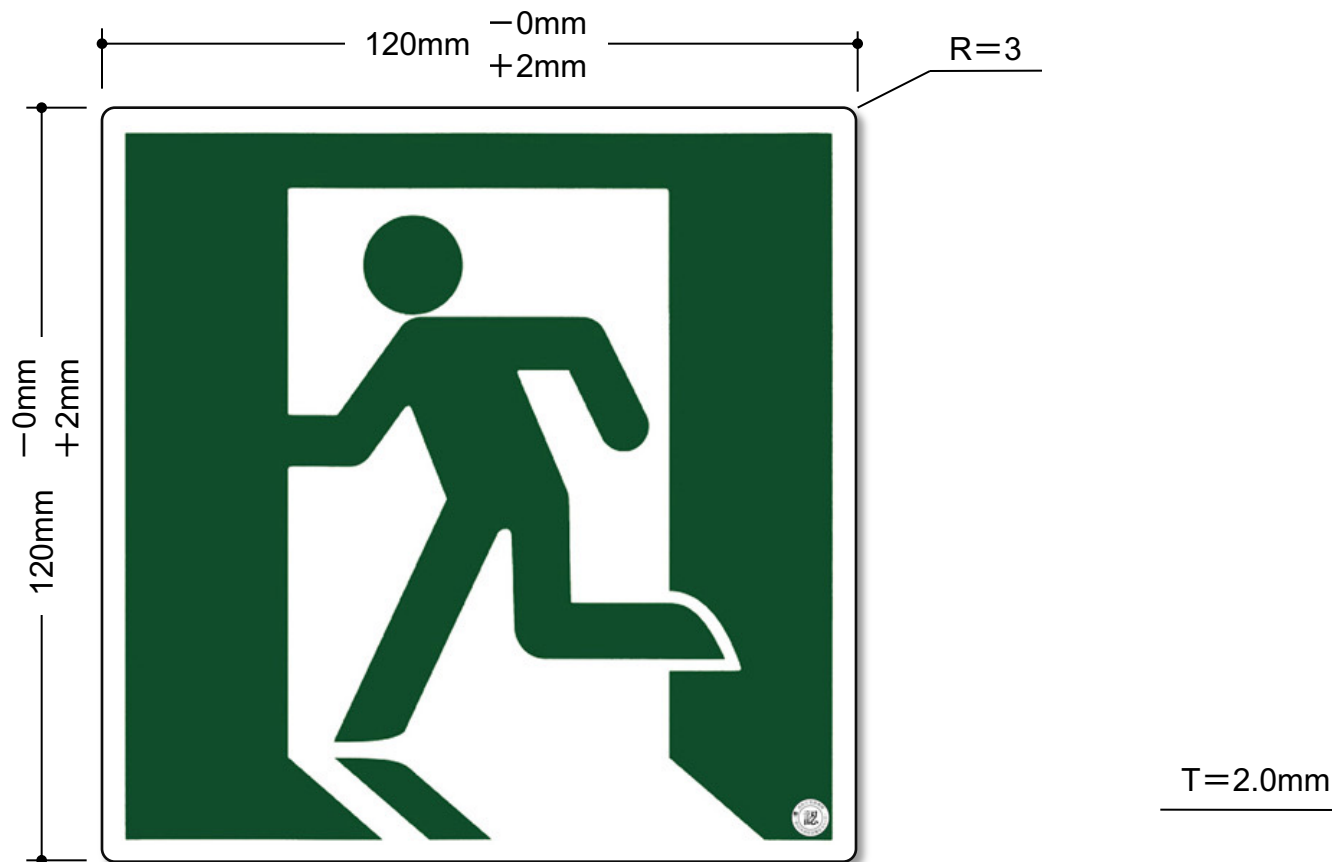

品番 SSN-805

- ※「消防用設備等認定品」(HP-048号) (一財)日本消防設備安全センター
- ※ S50、S200級認定品
- ※ 総務省消防庁告示第5号「高輝度蓄光式誘導標識」
- ※ PETフィルム使用品 (環境対応素材)
- ※ 裏側粘着加工付