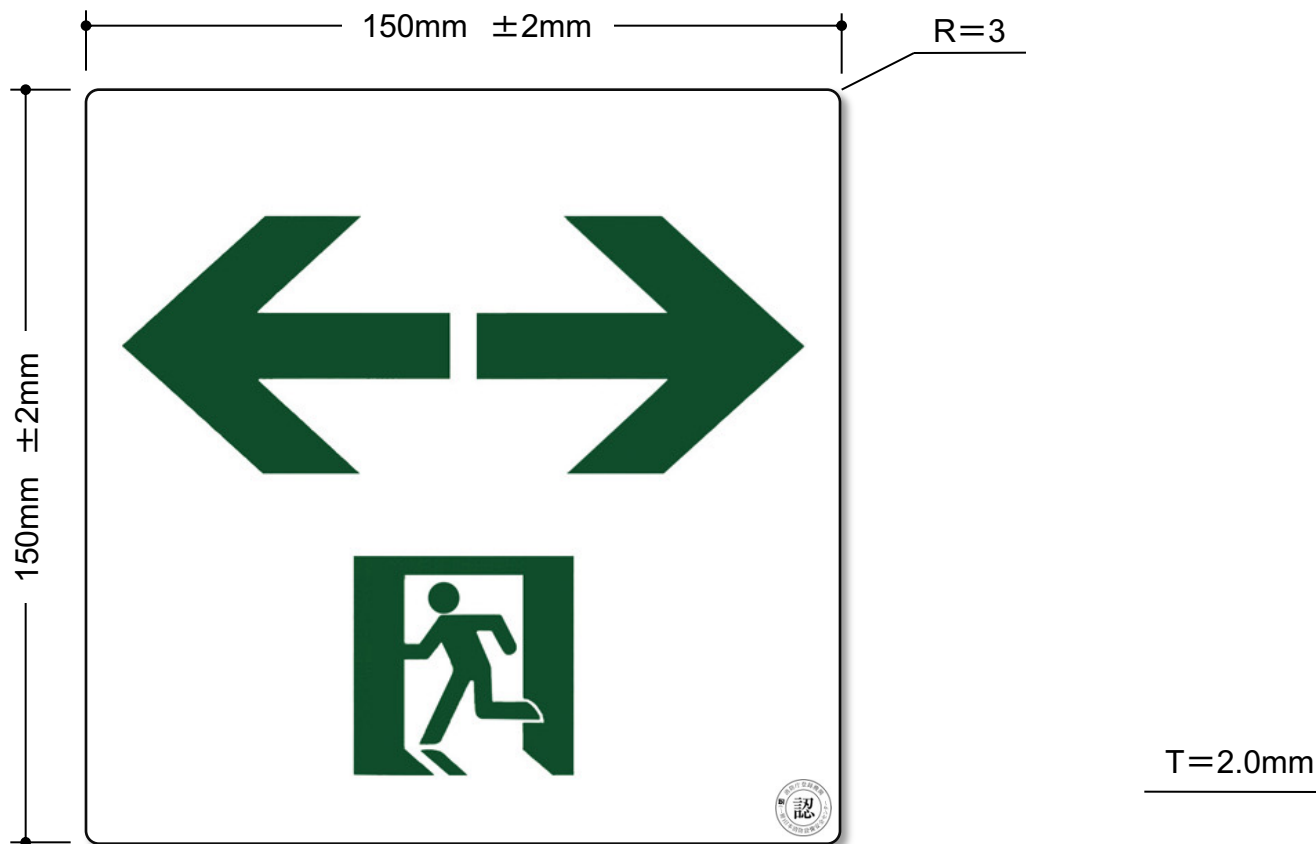

品番
SSN-953

- ※「消防用設備等認定品」(HP-048号) (一財)日本消防設備安全センター
- ※ S50、S200級認定品
- ※ 総務省消防庁告示第5号「高輝度蓄光式誘導標識」
- ※ PETフィルム使用品 (環境対応素材)
- ※ 裏側粘着加工付