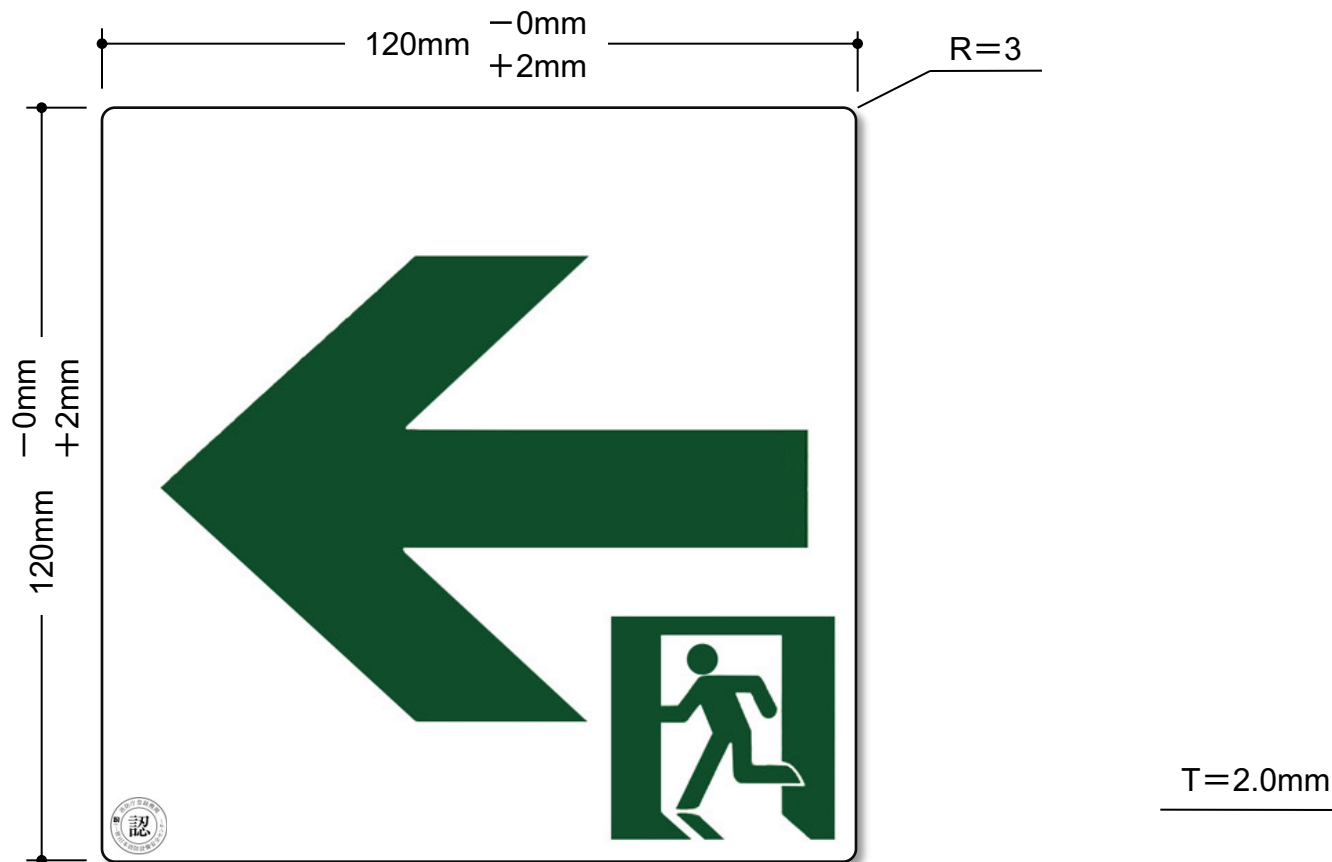

品番 SSN-962

- ※「消防用設備等認定品」(HP-048号) (一財)日本消防設備安全センター
- ※ S50、S200級認定品
- ※ 総務省消防庁告示第5号「高輝度蓄光式誘導標識」
- ※ PETフィルム使用品 (環境対応素材)
- ※ 裏側粘着加工付