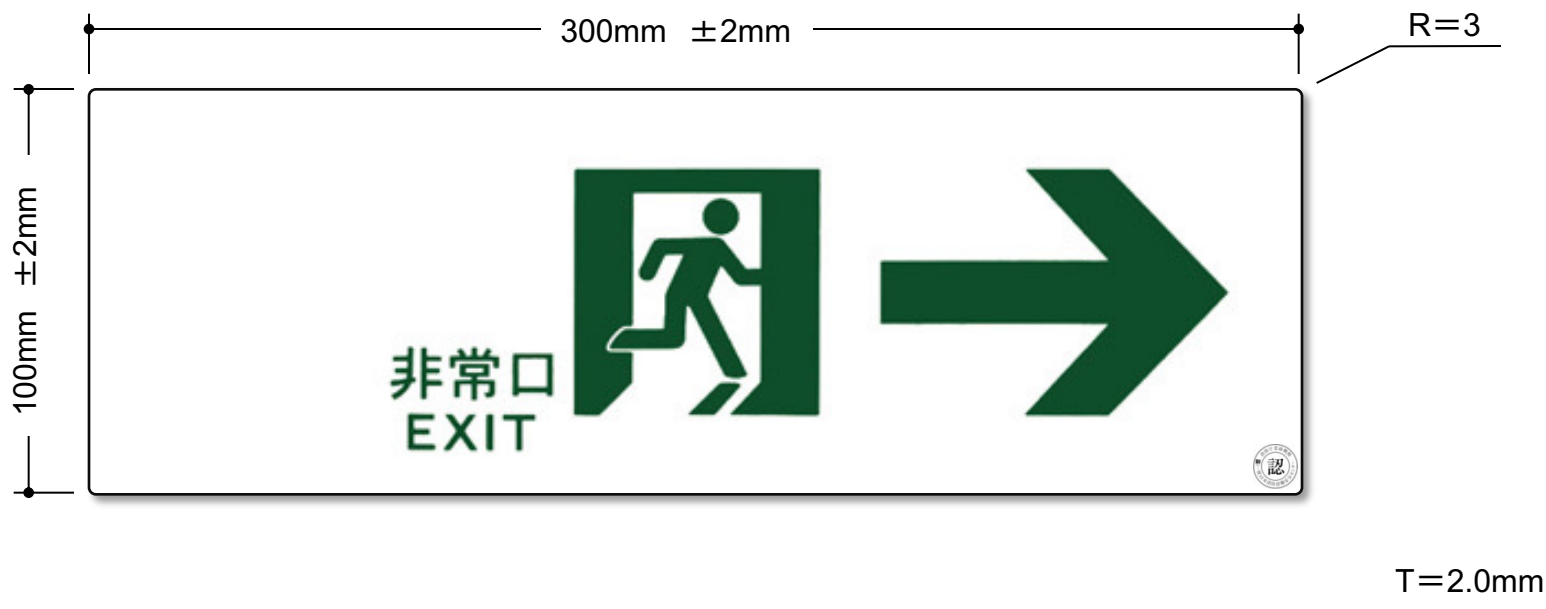

品番 SSN-901

- ※「消防用設備等認定品」(HP-048号) (一財)日本消防設備安全センター
- ※ S50、S200級認定品
- ※ 総務省消防庁告示第5号「高輝度蓄光式誘導標識」
- ※ PETフィルム使用品 (環境対応素材)
- ※ 裏側粘着加工付