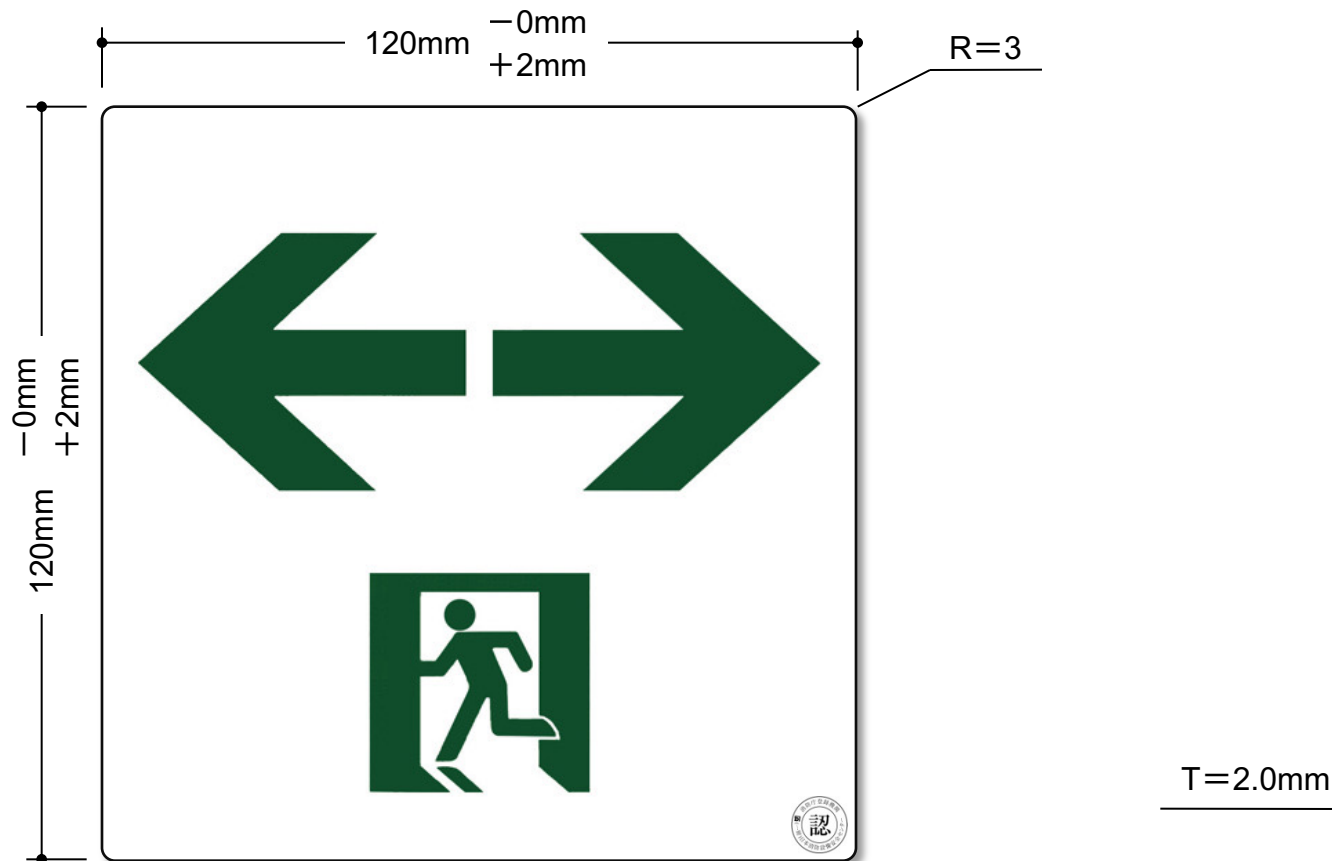

品番 SSN-963

- ※「消防用設備等認定品」(HP-048号) (一財)日本消防設備安全センター
- ※ S50、S200級認定品
- ※ 総務省消防庁告示第5号「高輝度蓄光式誘導標識」
- ※ PETフィルム使用品 (環境対応素材)
- ※ 裏側粘着加工付