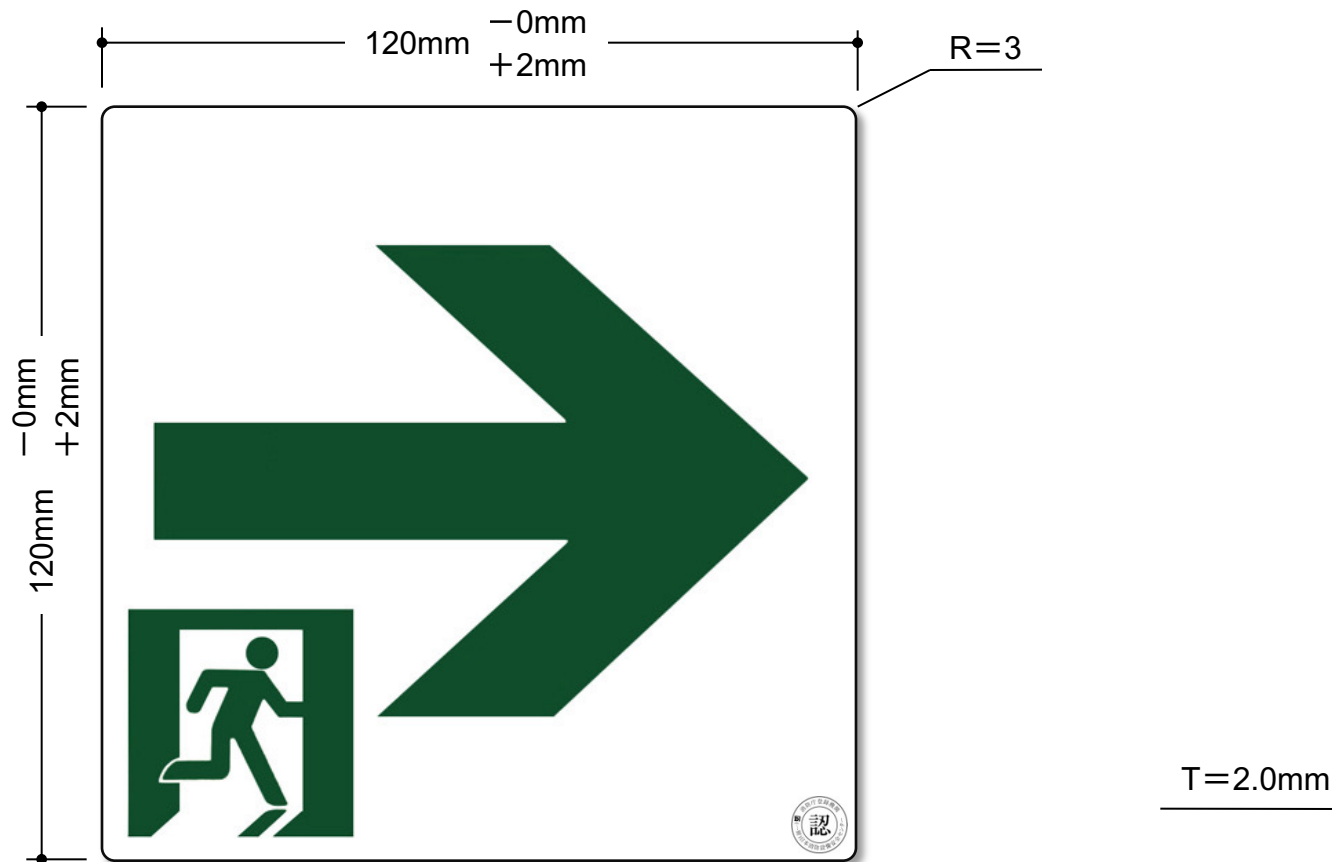

品番 SSN-961

- ※「消防用設備等認定品」(HP-048号) (一財)日本消防設備安全センター
- ※ S50、S200級認定品
- ※ 総務省消防庁告示第5号「高輝度蓄光式誘導標識」
- ※ PETフィルム使用品 (環境対応素材)
- ※ 裏側粘着加工付