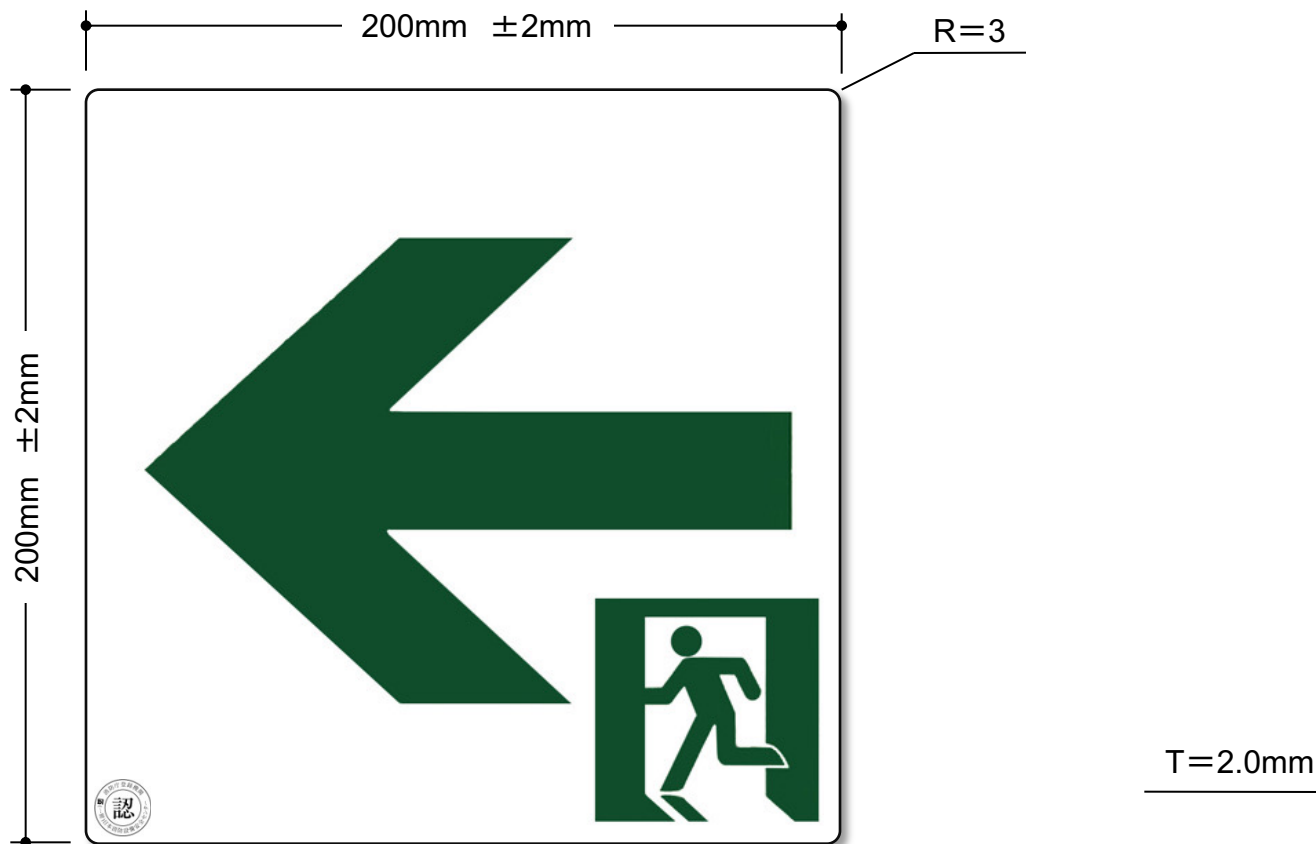

品番 SSN-942

- ※「消防用設備等認定品」(HP-048号) (一財)日本消防設備安全センター
- ※ S50、S200級認定品
- ※ 総務省消防庁告示第5号「高輝度蓄光式誘導標識」
- ※ PETフィルム使用品 (環境対応素材)
- ※ 裏側粘着加工付