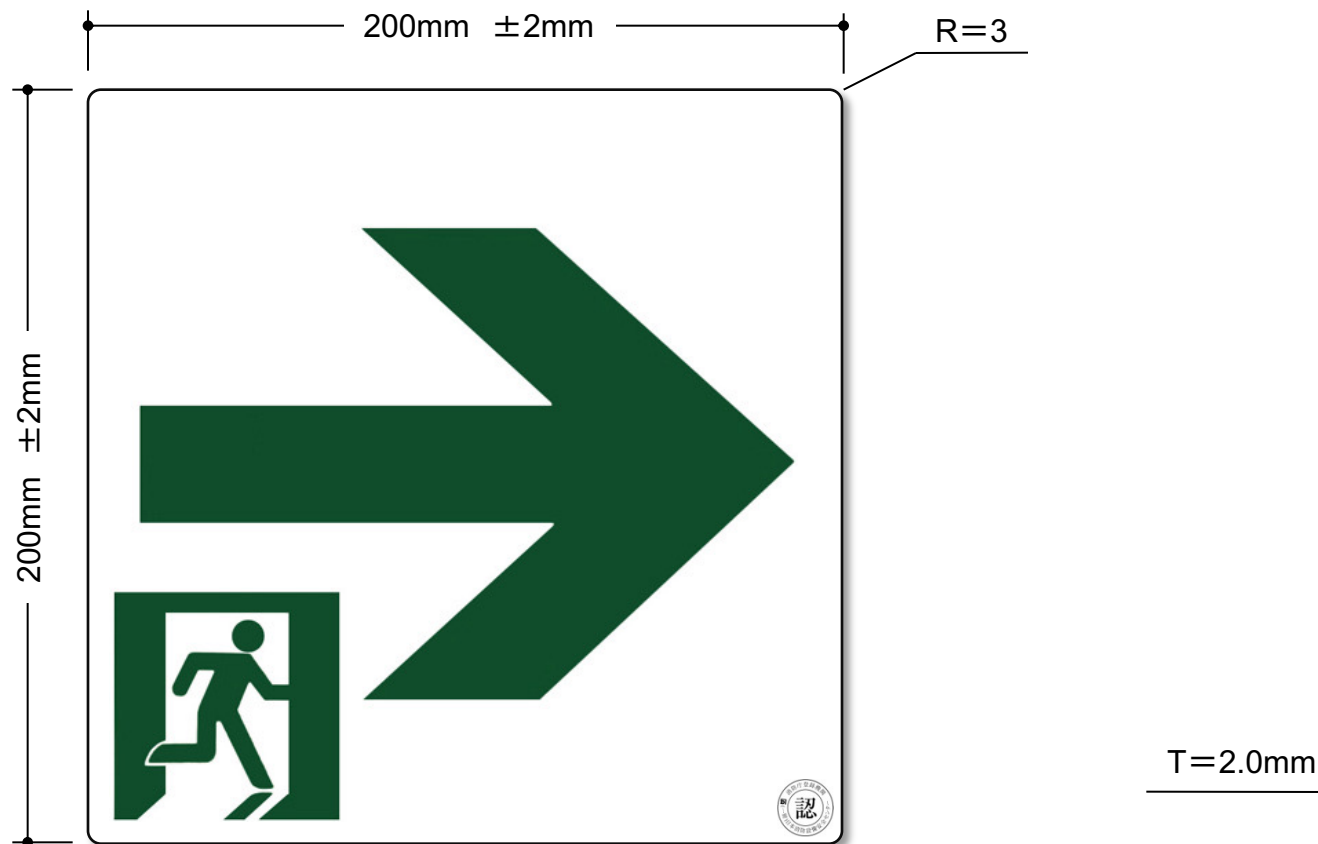

品番
SSN-941

- ※「消防用設備等認定品」(HP-048号) (一財)日本消防設備安全センター
- ※ S50、S200級認定品
- ※ 総務省消防庁告示第5号「高輝度蓄光式誘導標識」
- ※ PETフィルム使用品 (環境対応素材)
- ※ 裏側粘着加工付