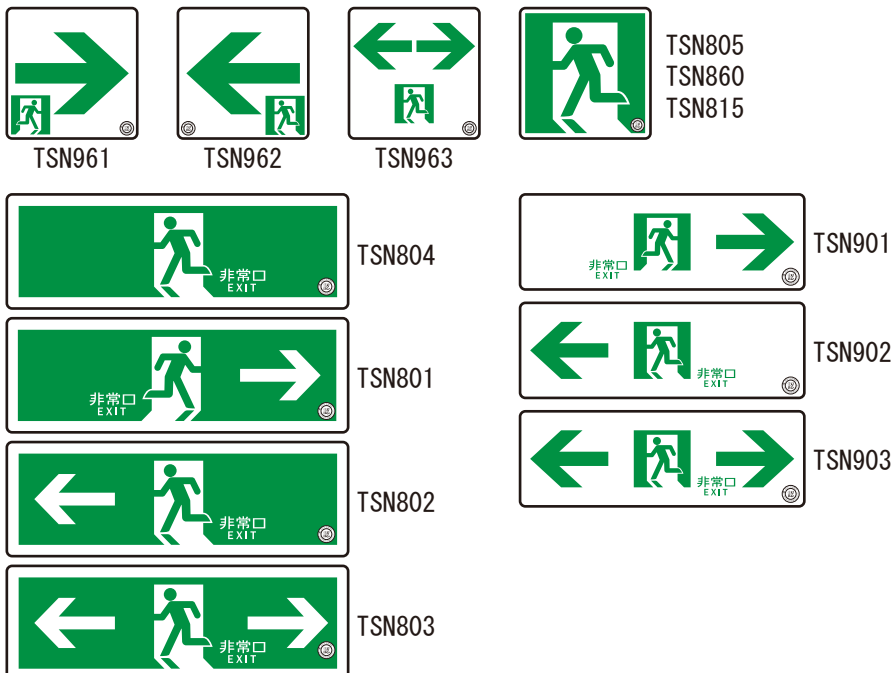

## “3つの強み”

- ① 待望のステッカータイプ (壁面用)  
貼るだけ簡単施工!
- ② 規格値の2倍以上の明るさ! ※
- ③ 国内初、スクエアタイプを採用!

## 消防認定品 (NP-013号)

特許取得製品  
(P-No.4130939)

※20分後 : 83mcd/㎡

中輝度認定の規格値は JA 規格 (20分後 24mcd/㎡以上) ですが、  
当社はその上、JB 規格 (20分後 50mcd/㎡以上) を採用しております。

### ▼製品一覧

品番	サイズ	価格
TSN961	120mm 角	¥2,100
TSN962		
TSN963		
TSN805	150mm 角	¥2,300
TSN860		
TSN815	200mm 角	¥2,500
TSN804	120×360 mm	¥2,600
TSN801		
TSN802		
TSN803	100×300 mm	¥2,300
TSN901		
TSN902		
TSN903		