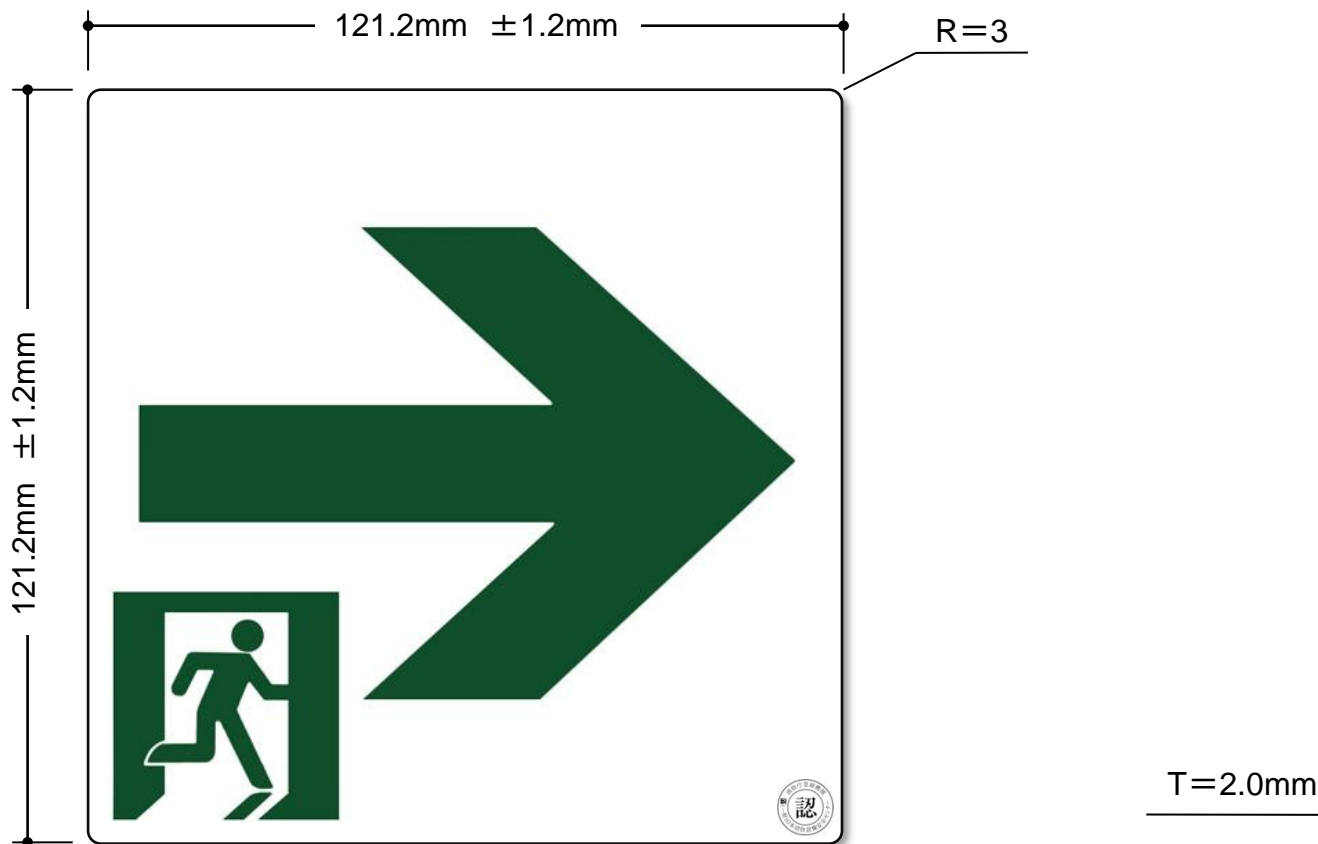

品番 SSN-961

- ※「消防用設備等認定品」(HP-048号) (一財)日本消防設備安全センター
- ※ S50、S200級認定品
- ※ 総務省消防庁告示第5号「高輝度蓄光式誘導標識」
- ※ PETフィルム使用品 (環境対応素材)
- ※ 裏側粘着加工付