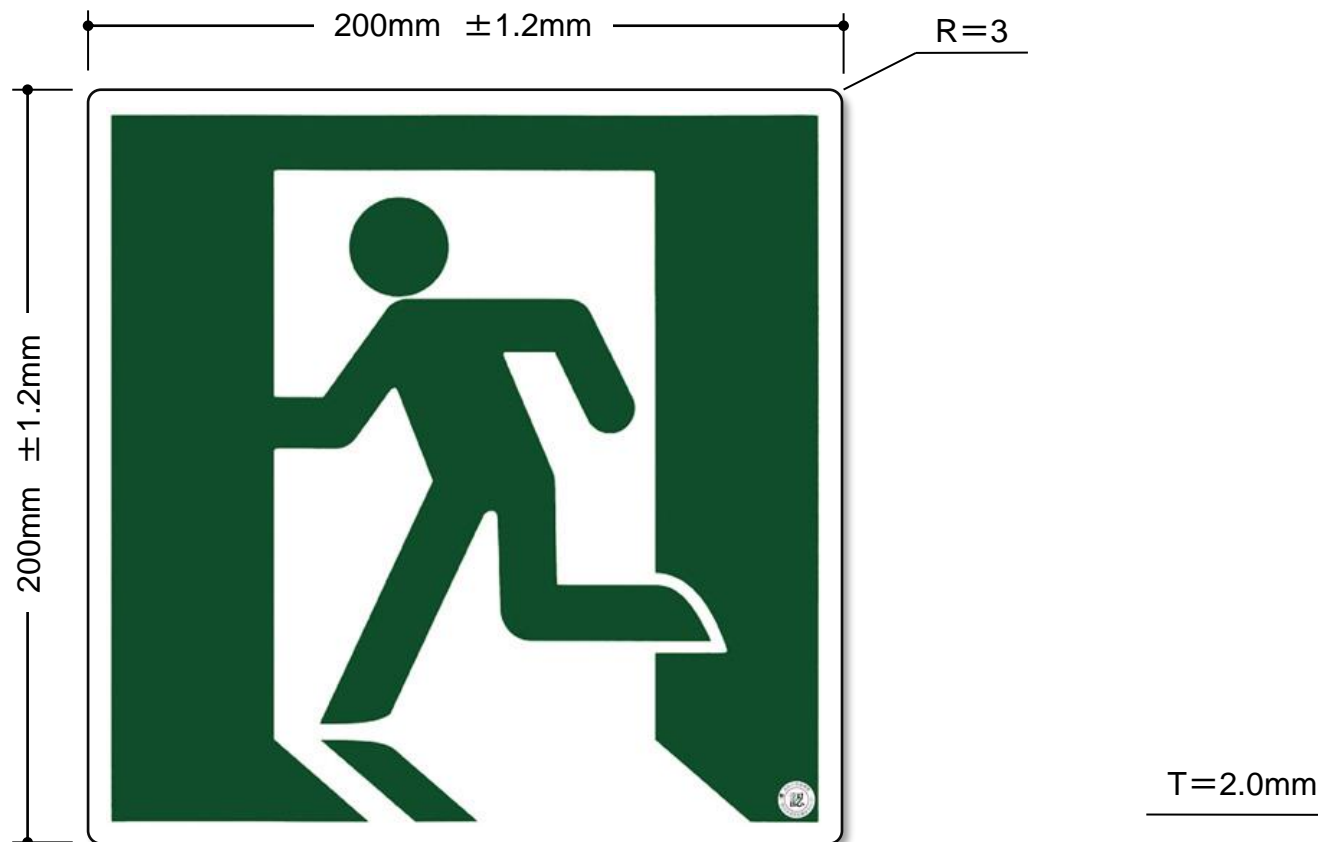

品番
SSN-815

- ※「消防用設備等認定品」(HP-048号) (一財)日本消防設備安全センター
- ※ S50、S200級認定品
- ※ 総務省消防庁告示第5号「高輝度蓄光式誘導標識」
- ※ PETフィルム使用品 (環境対応素材)
- ※ 裏側粘着加工付