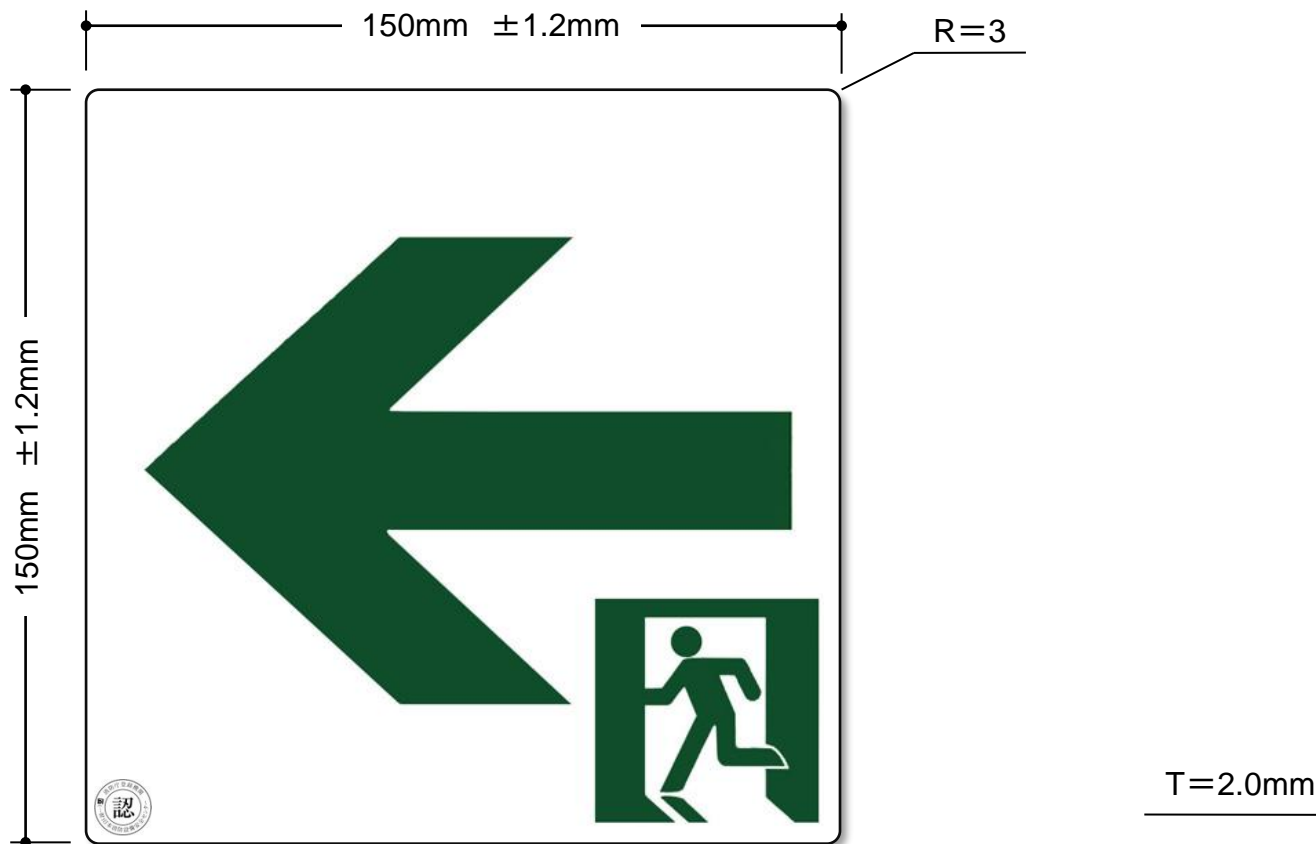

品番 SSN-952

- ※「消防用設備等認定品」(HP-048号) (一財)日本消防設備安全センター
- ※ S50、S200級認定品
- ※ 総務省消防庁告示第5号「高輝度蓄光式誘導標識」
- ※ PETフィルム使用品 (環境対応素材)
- ※ 裏側粘着加工付