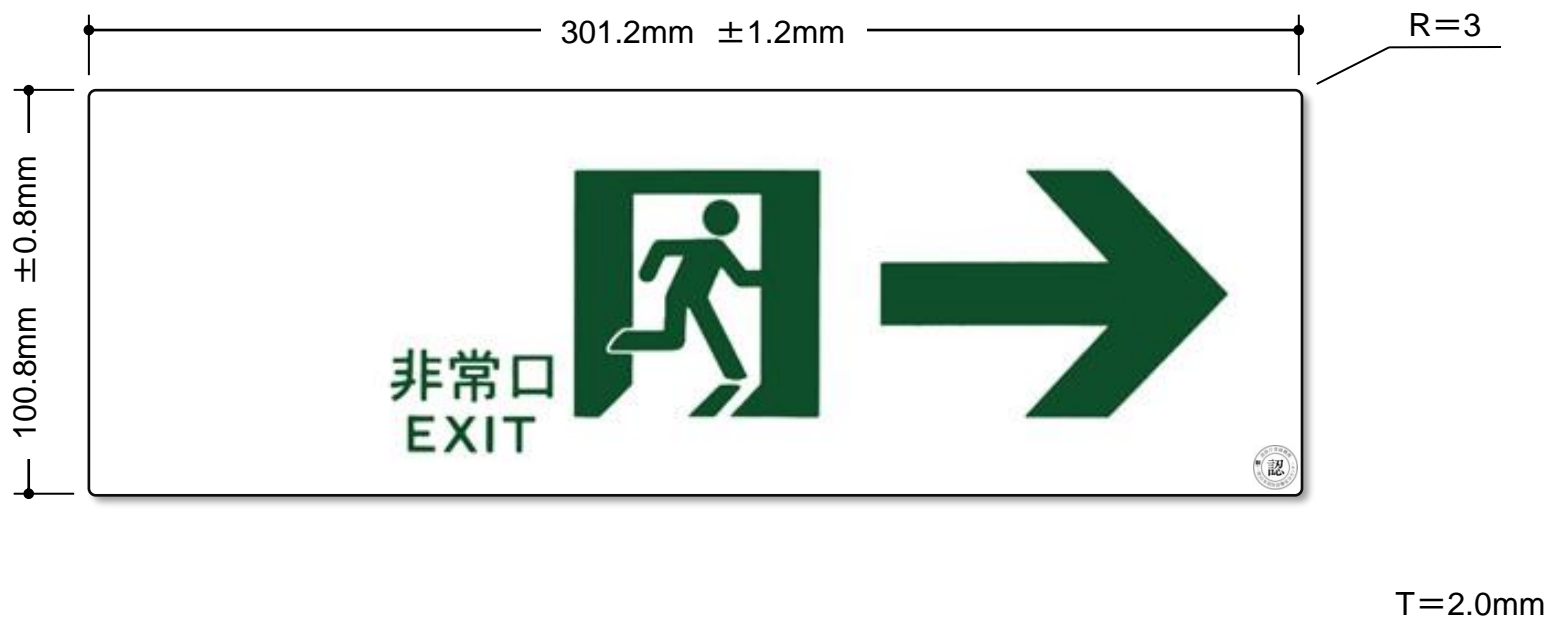

品番 SSN-901

- ※「消防用設備等認定品」(HP-048号) (一財)日本消防設備安全センター
- ※ S50、S200級認定品
- ※ 総務省消防庁告示第5号「高輝度蓄光式誘導標識」
- ※ PETフィルム使用品 (環境対応素材)
- ※ 裏側粘着加工付