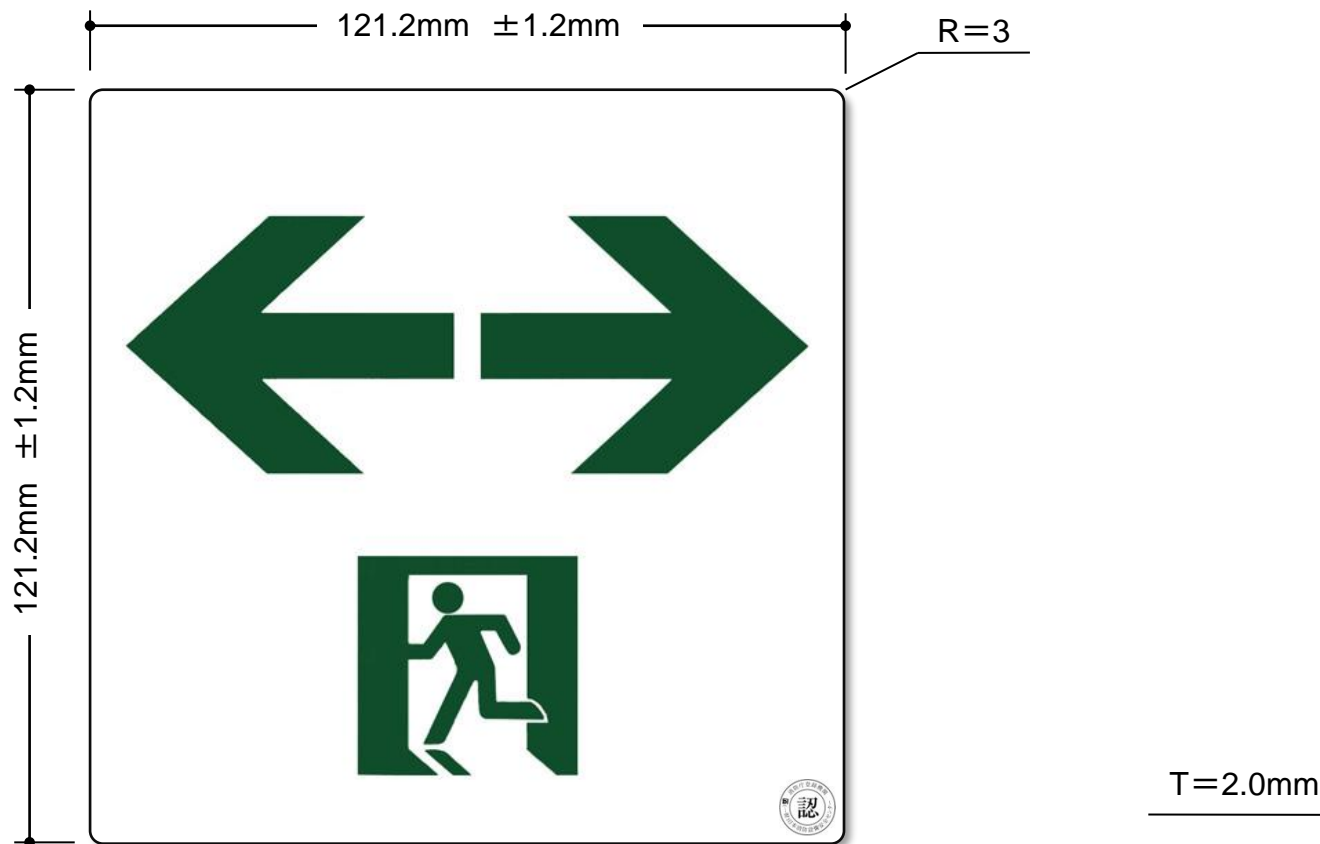

品番 SSN-963

- ※「消防用設備等認定品」(HP-048号) (一財)日本消防設備安全センター
- ※ S50、S200級認定品
- ※ 総務省消防庁告示第5号「高輝度蓄光式誘導標識」
- ※ PETフィルム使用品 (環境対応素材)
- ※ 裏側粘着加工付

エルティール株式会社

〒616-8294 京都市左京区南門外池町34-4

TEL075-882-1515 FAX075-882-1516