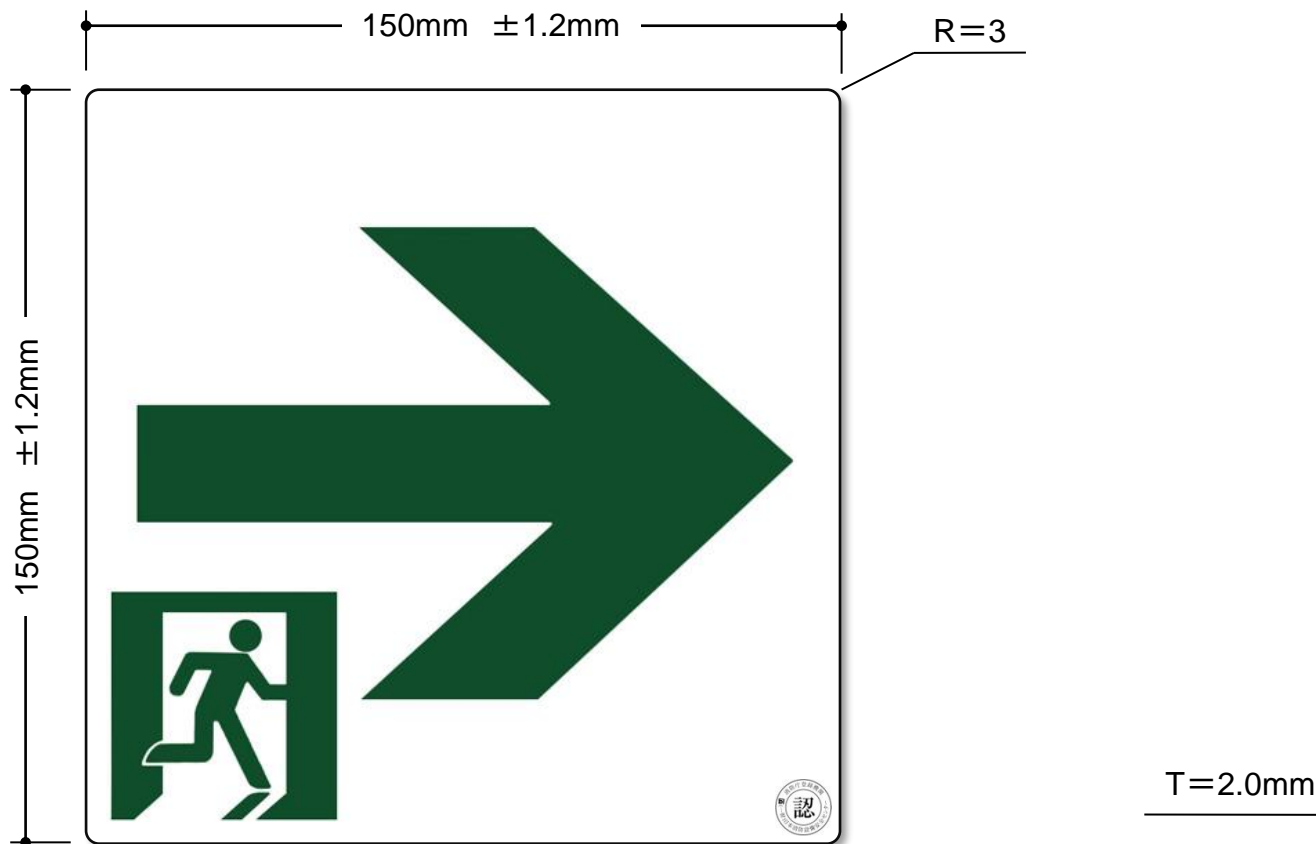

品番 SSN-951

- ※「消防用設備等認定品」(HP-048号) (一財)日本消防設備安全センター
- ※ S50、S200級認定品
- ※ 総務省消防庁告示第5号「高輝度蓄光式誘導標識」
- ※ PETフィルム使用品 (環境対応素材)
- ※ 裏側粘着加工付