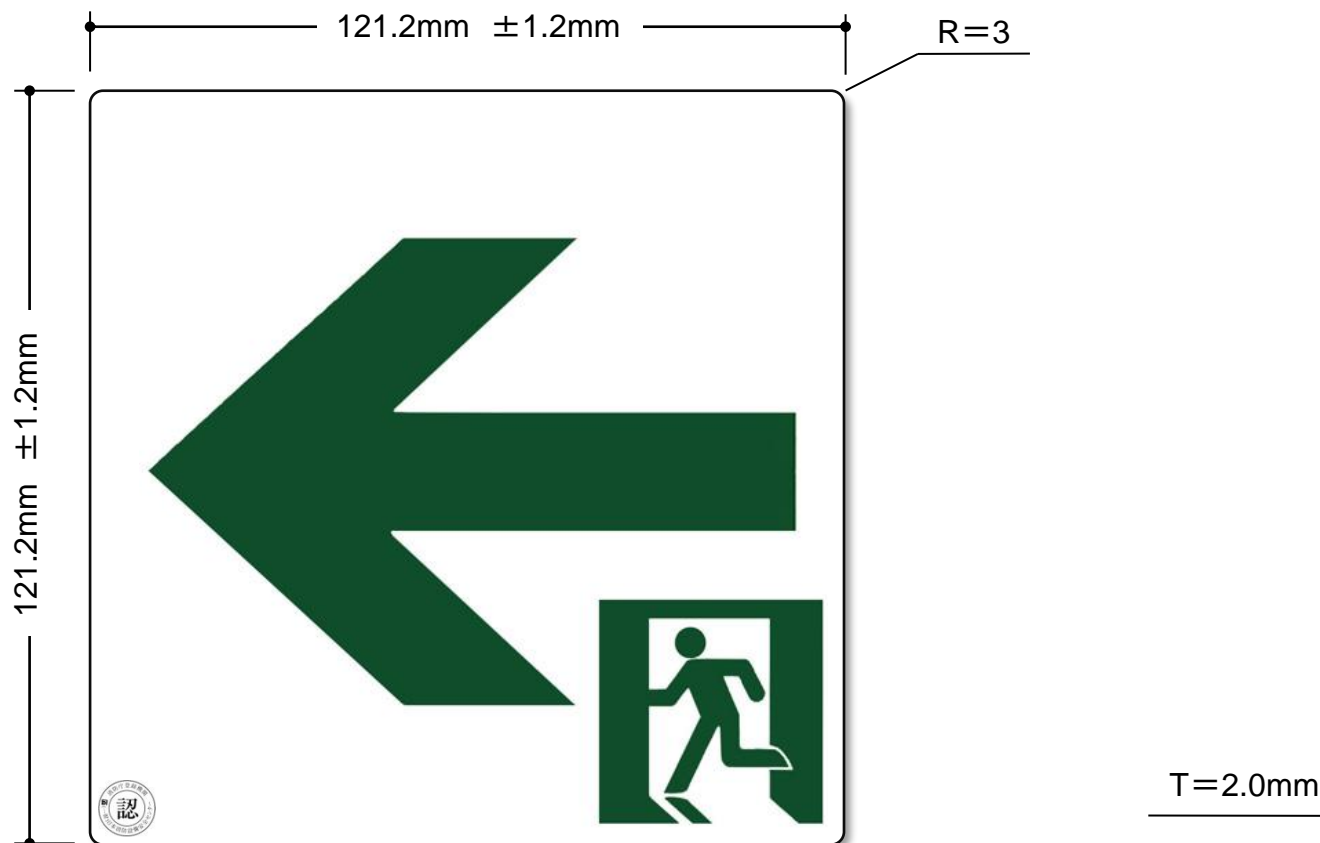

品番 SSN-962

- ※「消防用設備等認定品」(HP-048号) (一財)日本消防設備安全センター
- ※ S50、S200級認定品
- ※ 総務省消防庁告示第5号「高輝度蓄光式誘導標識」
- ※ PETフィルム使用品 (環境対応素材)
- ※ 裏側粘着加工付