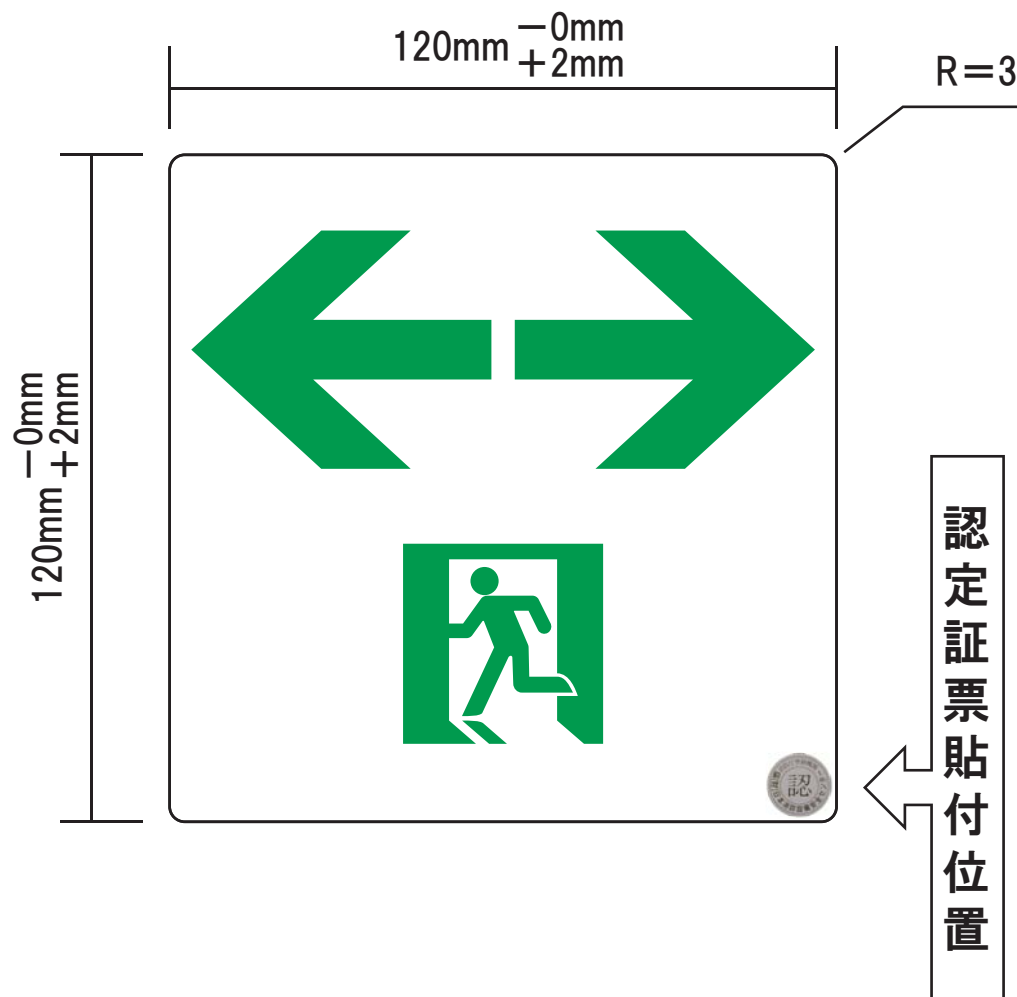

品番
SSN-963

- ※「消防用設備等認定品」(HP-030号) (一財)日本消防設備安全センター
- ※ S50、S100、S200級認定品
- ※ 総務省消防庁告示第5号「高輝度蓄光式誘導標識」
- ※ PETフィルム使用品 (環境対応素材)
- ※ 裏側粘着加工付