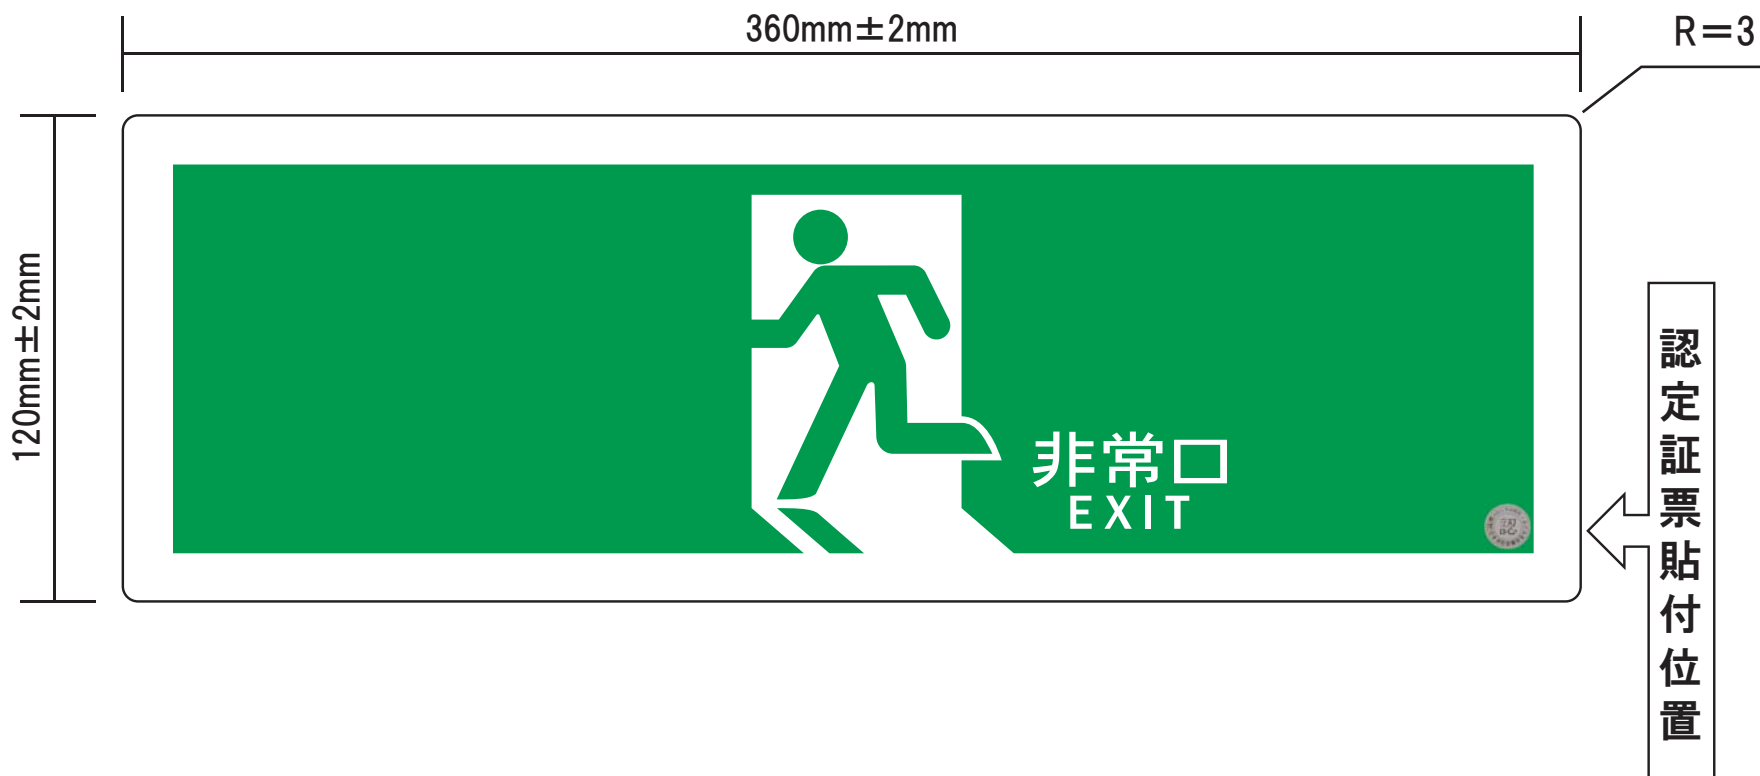

# 高輝度蓄光式避難誘導標識

***α-FLASH*** アルファフラッシュ® **011** SSNシリーズ 仕様書

品番  
SSN-804

- ※「消防用設備等認定品」(HP-030号) (一財)日本消防設備安全センター
- ※ S50、S100、S200級認定品
- ※ 総務省消防庁告示第5号「高輝度蓄光式誘導標識」
- ※ PETフィルム使用品 (環境対応素材)
- ※ 裏側粘着加工付

品番  
SSN-805