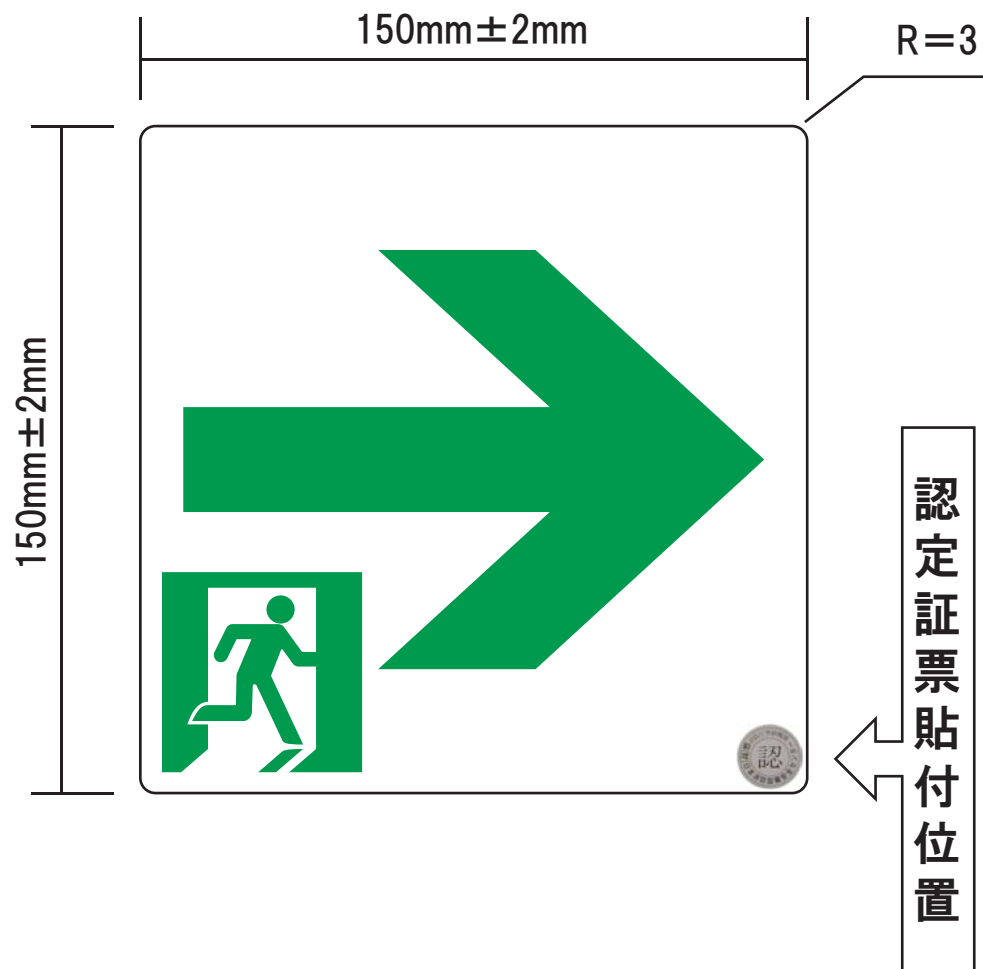

品番
SSN-951

- ※「消防用設備等認定品」(HP-030号) (一財)日本消防設備安全センター
- ※ S50、S100、S200級認定品
- ※ 総務省消防庁告示第5号「高輝度蓄光式誘導標識」
- ※ PETフィルム使用品 (環境対応素材)
- ※ 裏側粘着加工付