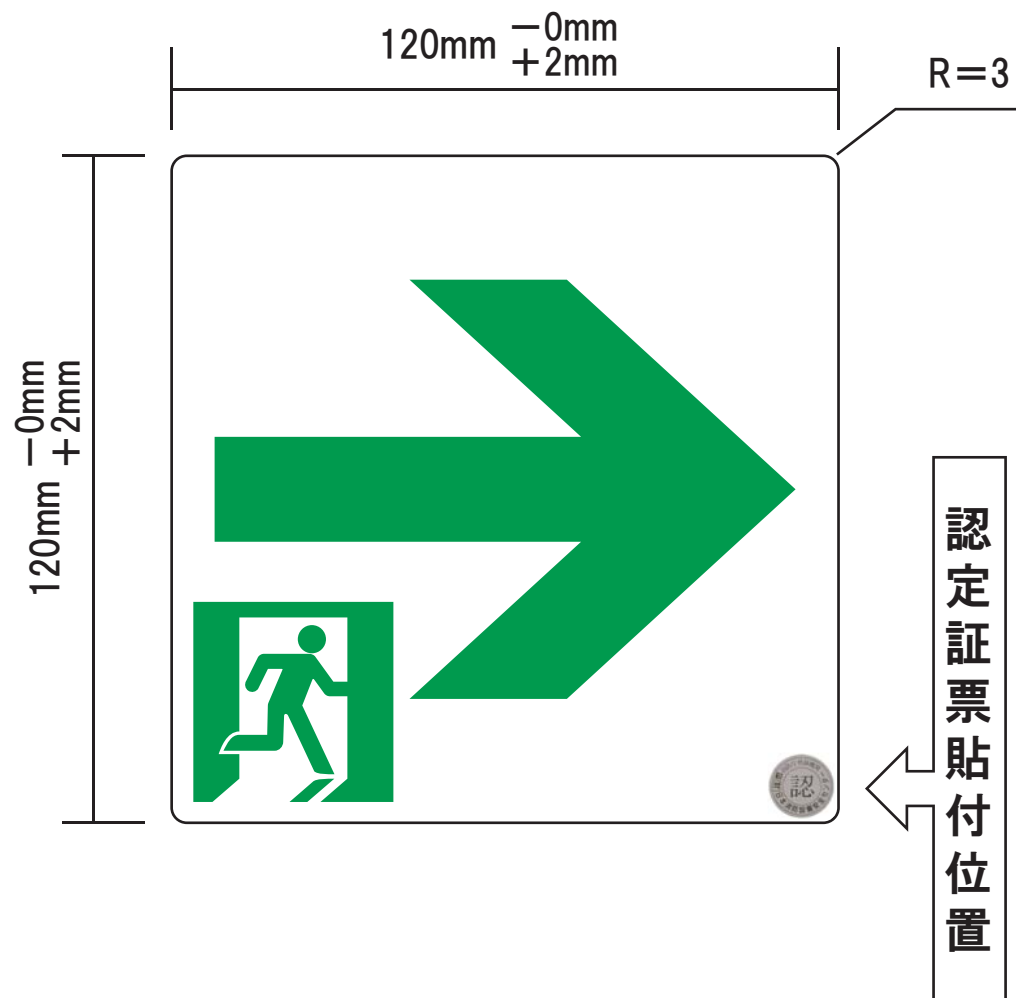

品番
SSN-961

- ※「消防用設備等認定品」(HP-030号) (一財)日本消防設備安全センター
- ※ S50、S100、S200級認定品
- ※ 総務省消防庁告示第5号「高輝度蓄光式誘導標識」
- ※ PETフィルム使用品 (環境対応素材)
- ※ 裏側粘着加工付