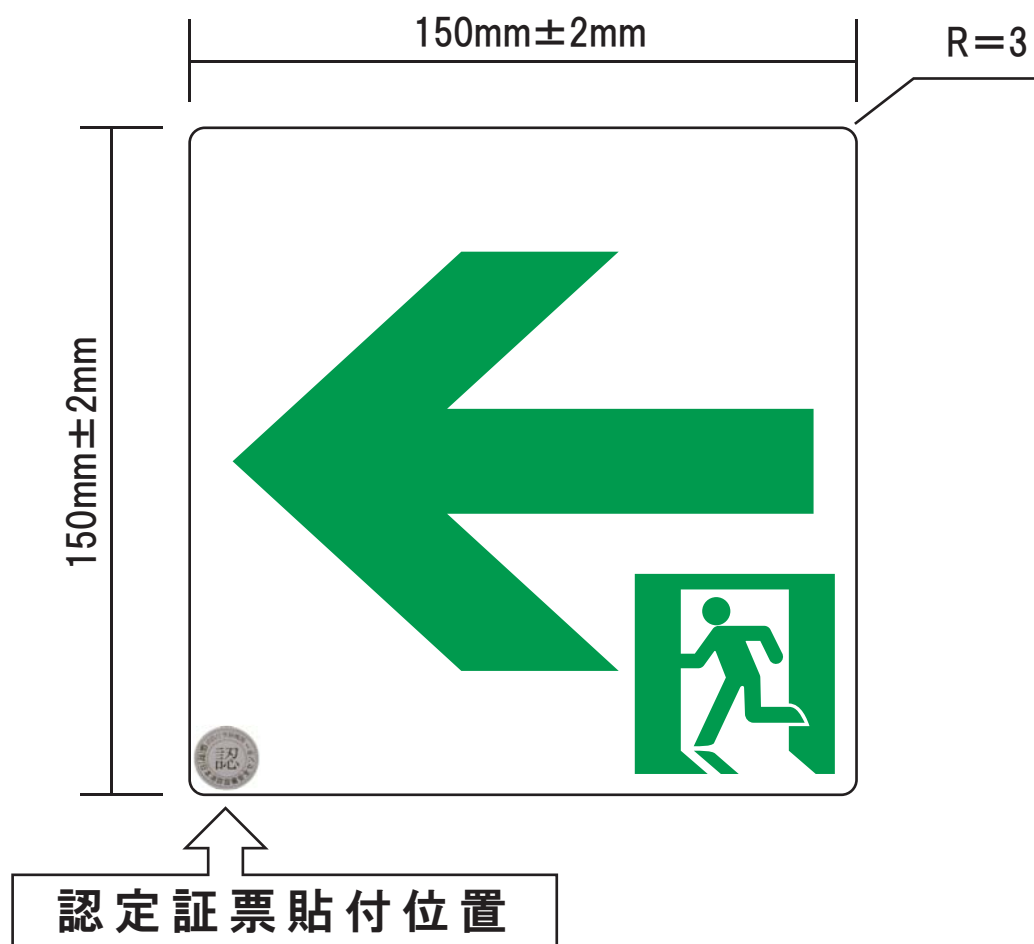

品番
SSN-952

- ※「消防用設備等認定品」(HP-030号) (一財)日本消防設備安全センター
- ※ S50、S100、S200級認定品
- ※ 総務省消防庁告示第5号「高輝度蓄光式誘導標識」
- ※ PETフィルム使用品 (環境対応素材)
- ※ 裏側粘着加工付