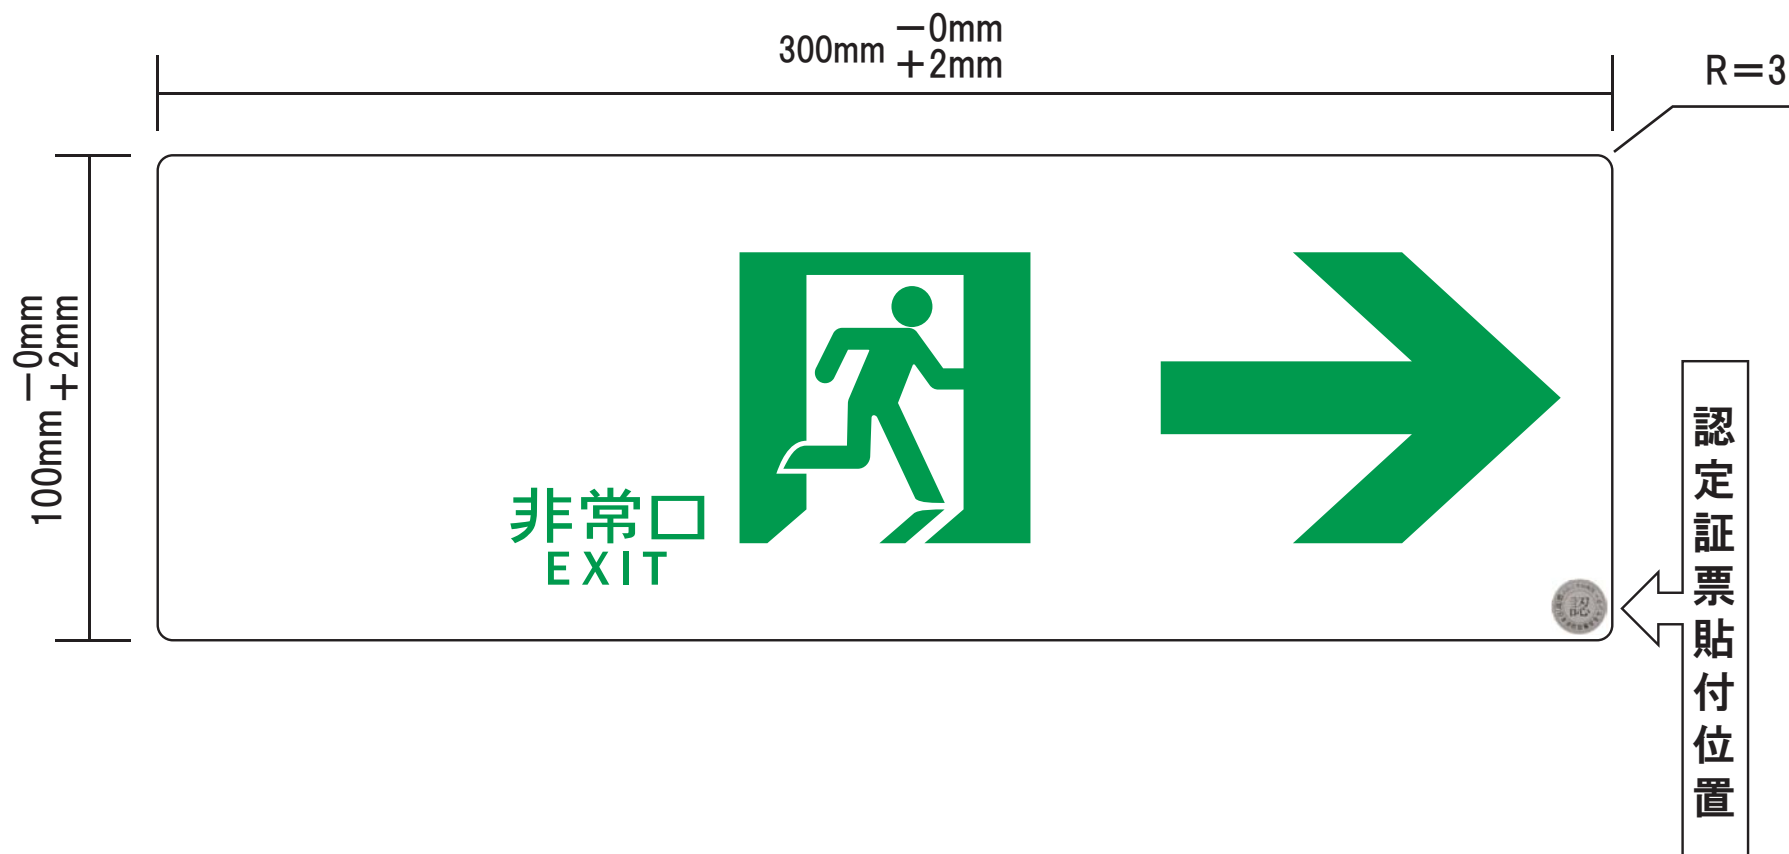

品番
SSN-901

- ※「消防用設備等認定品」(HP-030号) (一財)日本消防設備安全センター
- ※ S50、S100、S200級認定品
- ※ 総務省消防庁告示第5号「高輝度蓄光式誘導標識」
- ※ PETフィルム使用品 (環境対応素材)
- ※ 裏側粘着加工付