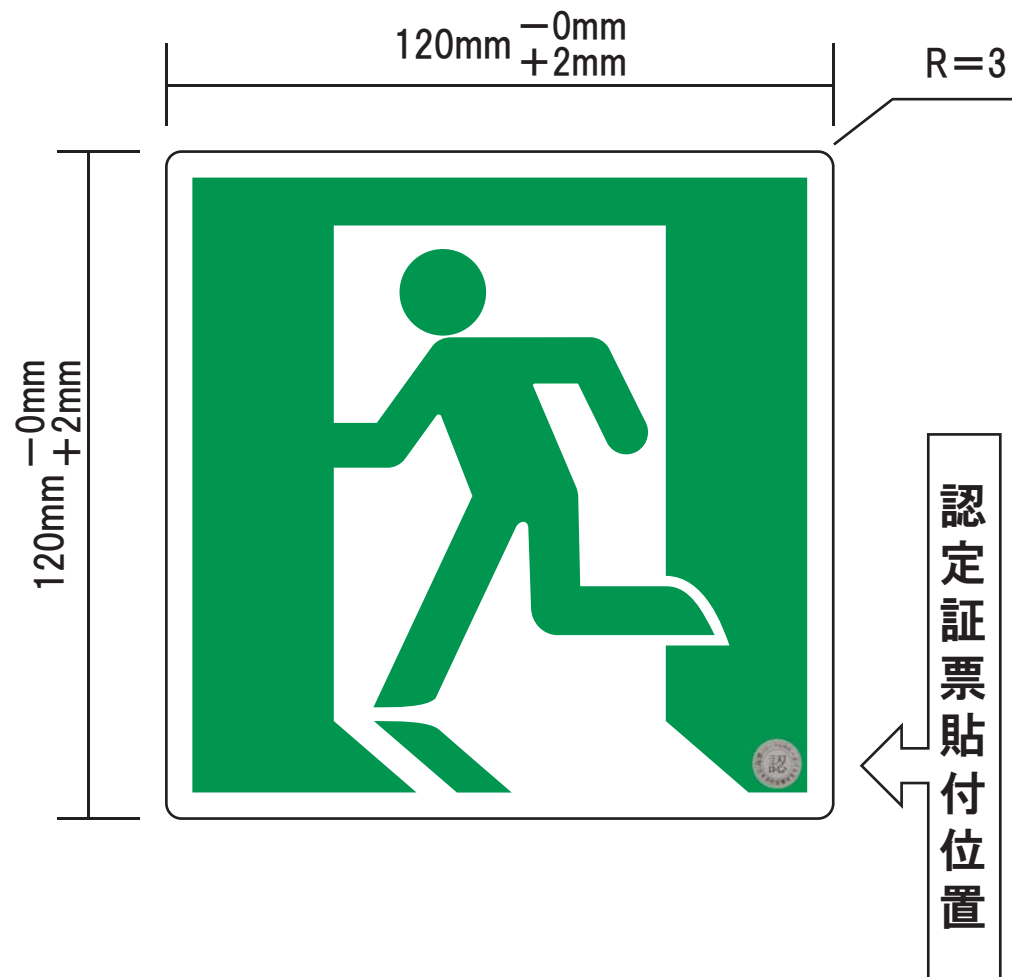

品番
SSN-805

- ※「消防用設備等認定品」(HP-030号) (一財)日本消防設備安全センター
- ※ S50、S100、S200級認定品
- ※ 総務省消防庁告示第5号「高輝度蓄光式誘導標識」
- ※ PETフィルム使用品 (環境対応素材)
- ※ 裏側粘着加工付