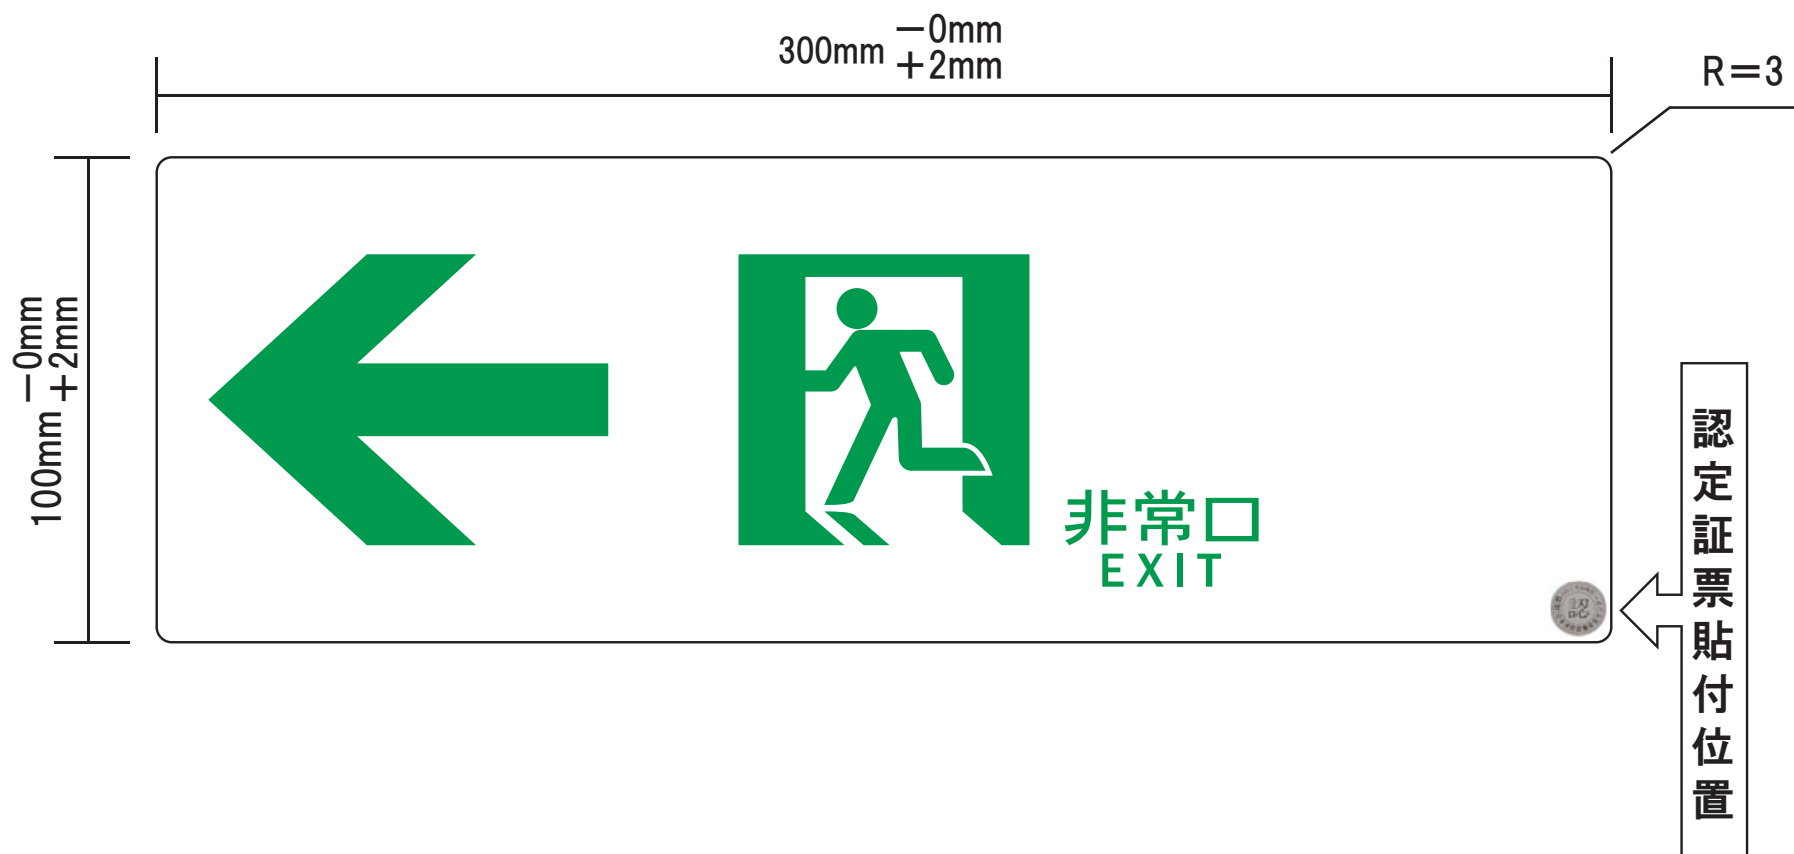

品番
SSN-902

- ※「消防用設備等認定品」(HP-030号) (一財)日本消防設備安全センター
- ※ S50、S100、S200級認定品
- ※ 総務省消防庁告示第5号「高輝度蓄光式誘導標識」
- ※ PETフィルム使用品 (環境対応素材)
- ※ 裏側粘着加工付