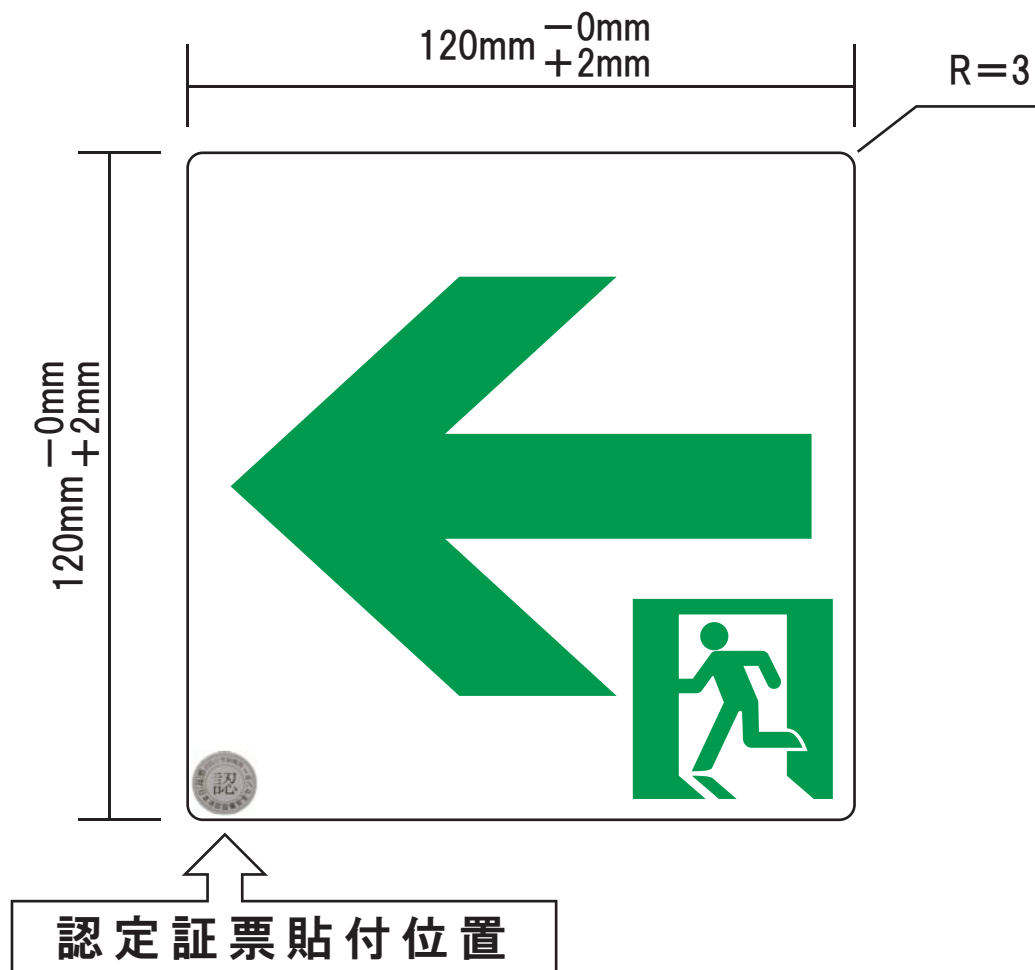

品番
SSN-962

- ※「消防用設備等認定品」(HP-030号) (一財)日本消防設備安全センター
- ※ S50、S100、S200級認定品
- ※ 総務省消防庁告示第5号「高輝度蓄光式誘導標識」
- ※ PETフィルム使用品 (環境対応素材)
- ※ 裏側粘着加工付