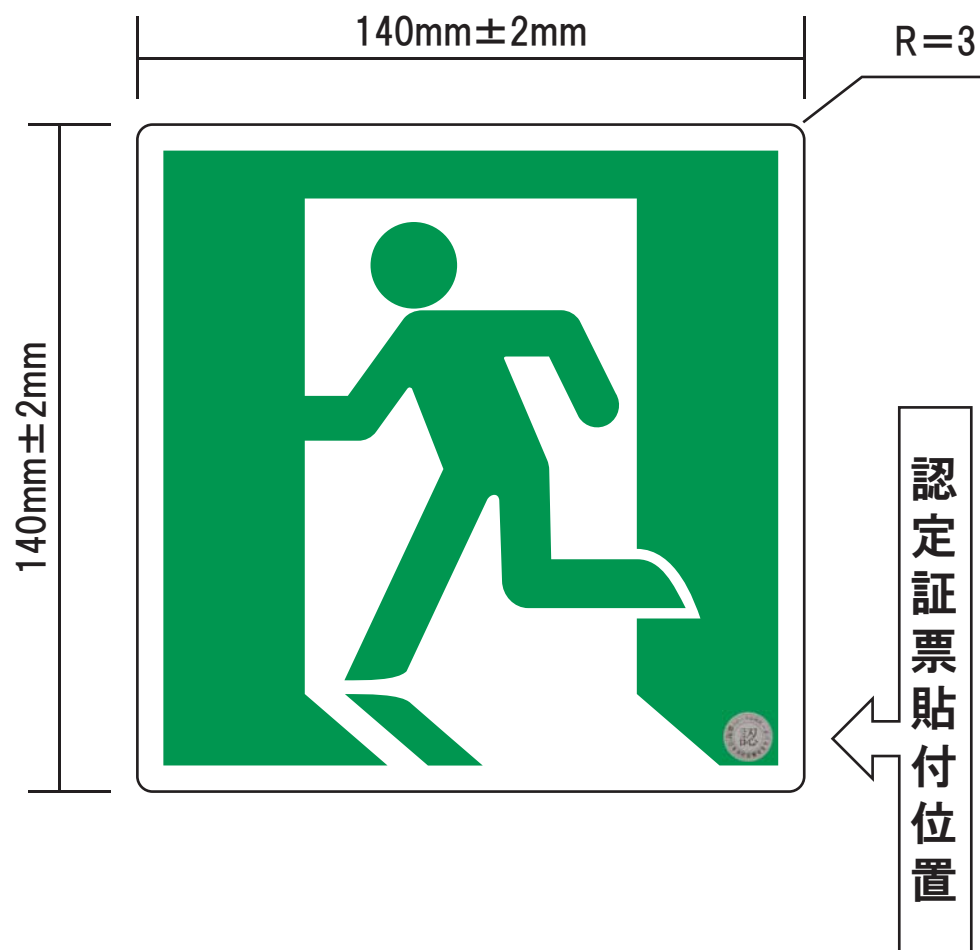

品番
SSN-850

- ※「消防用設備等認定品」(HP-030号) (一財)日本消防設備安全センター
- ※ S50、S100、S200級認定品
- ※ 総務省消防庁告示第5号「高輝度蓄光式誘導標識」
- ※ PETフィルム使用品 (環境対応素材)
- ※ 裏側粘着加工付