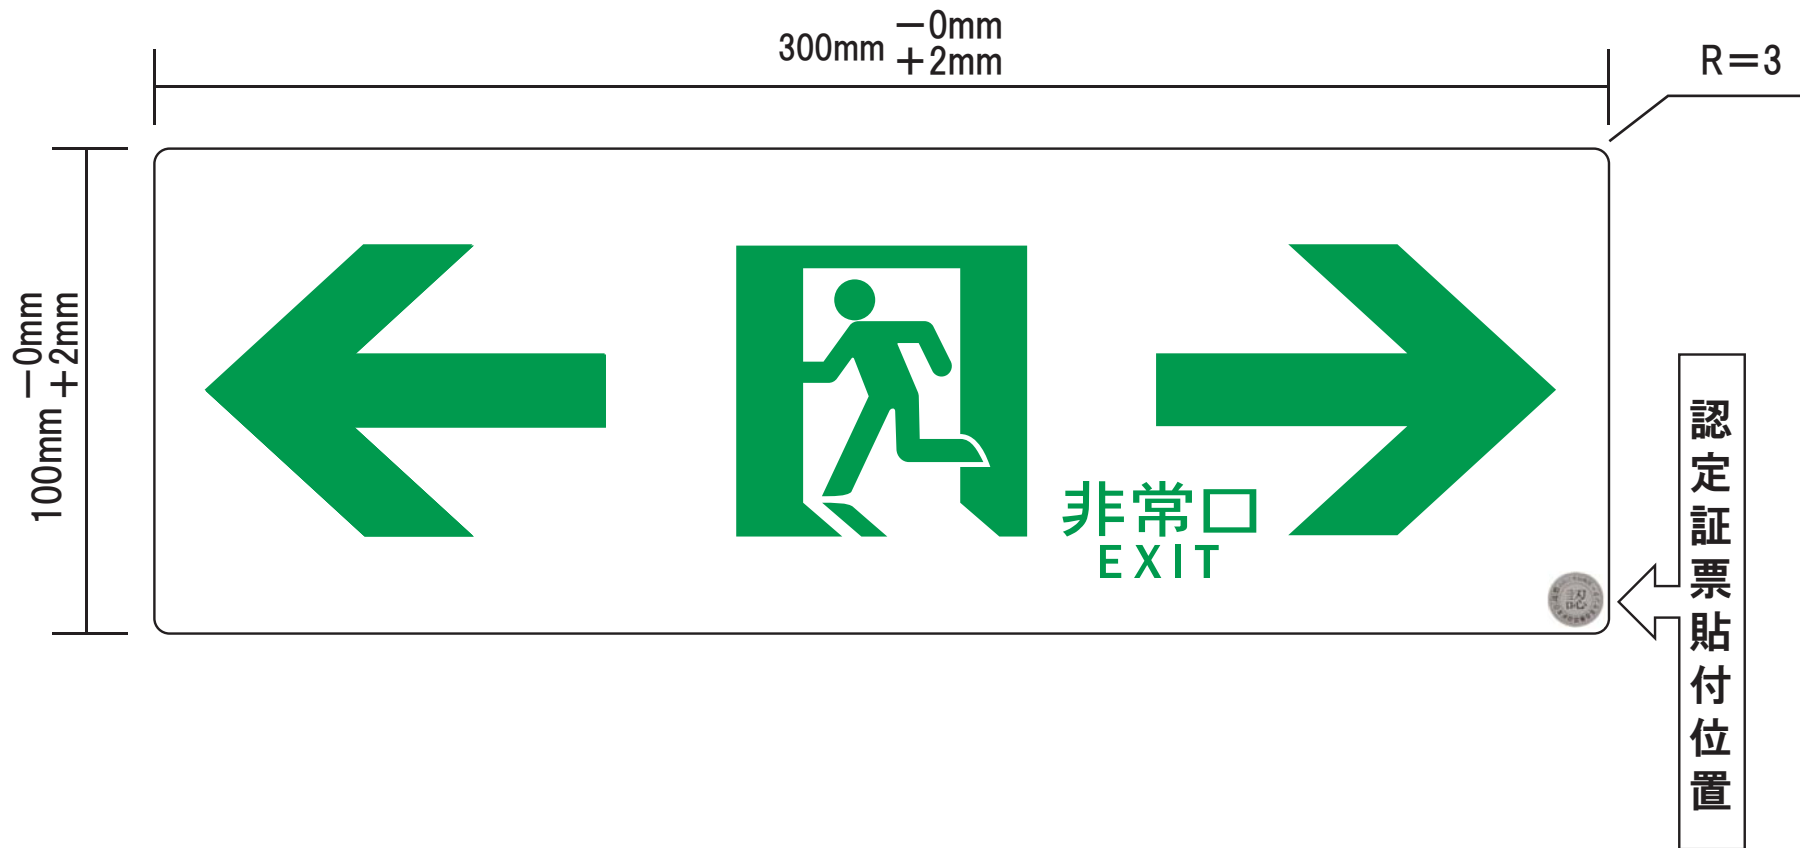

品番
SSN-903

- ※「消防用設備等認定品」(HP-030号) (一財)日本消防設備安全センター
- ※ S50、S100、S200級認定品
- ※ 総務省消防庁告示第5号「高輝度蓄光式誘導標識」
- ※ PETフィルム使用品 (環境対応素材)
- ※ 裏側粘着加工付