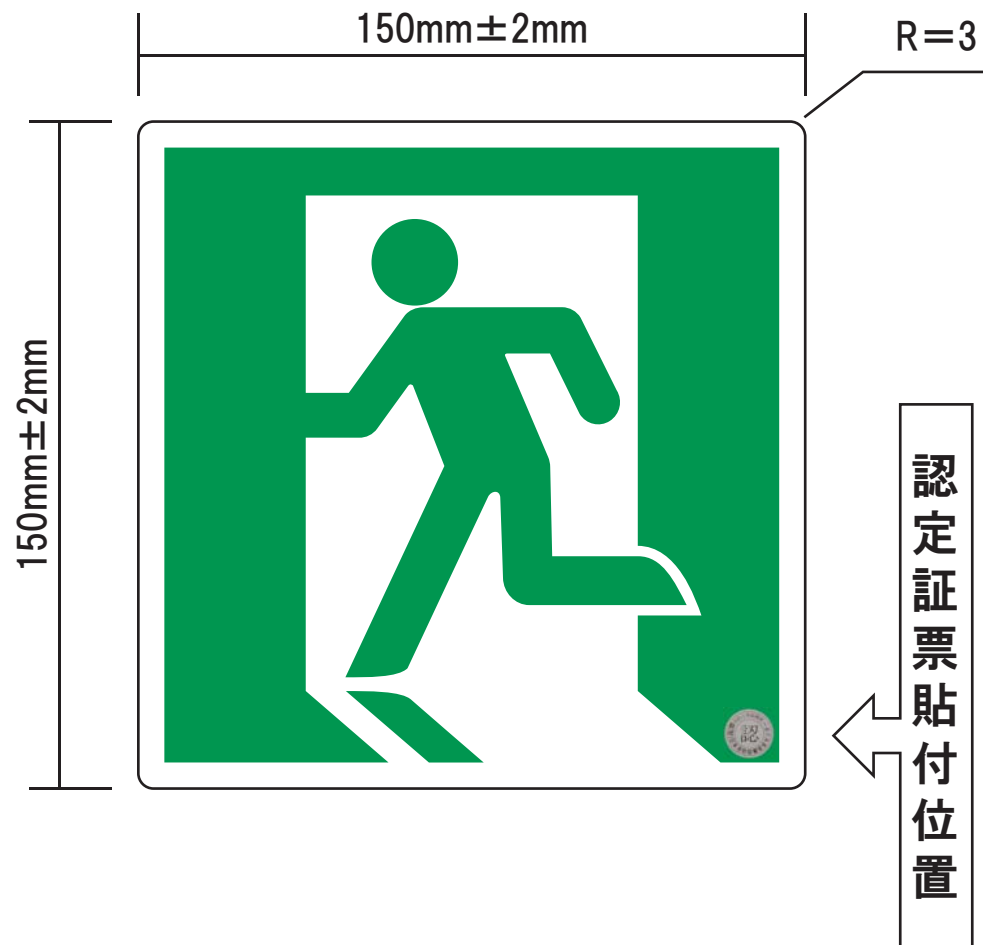

品番
SSN-860

- ※「消防用設備等認定品」(HP-030号) (一財)日本消防設備安全センター
- ※ S50、S100、S200級認定品
- ※ 総務省消防庁告示第5号「高輝度蓄光式誘導標識」
- ※ PETフィルム使用品 (環境対応素材)
- ※ 裏側粘着加工付