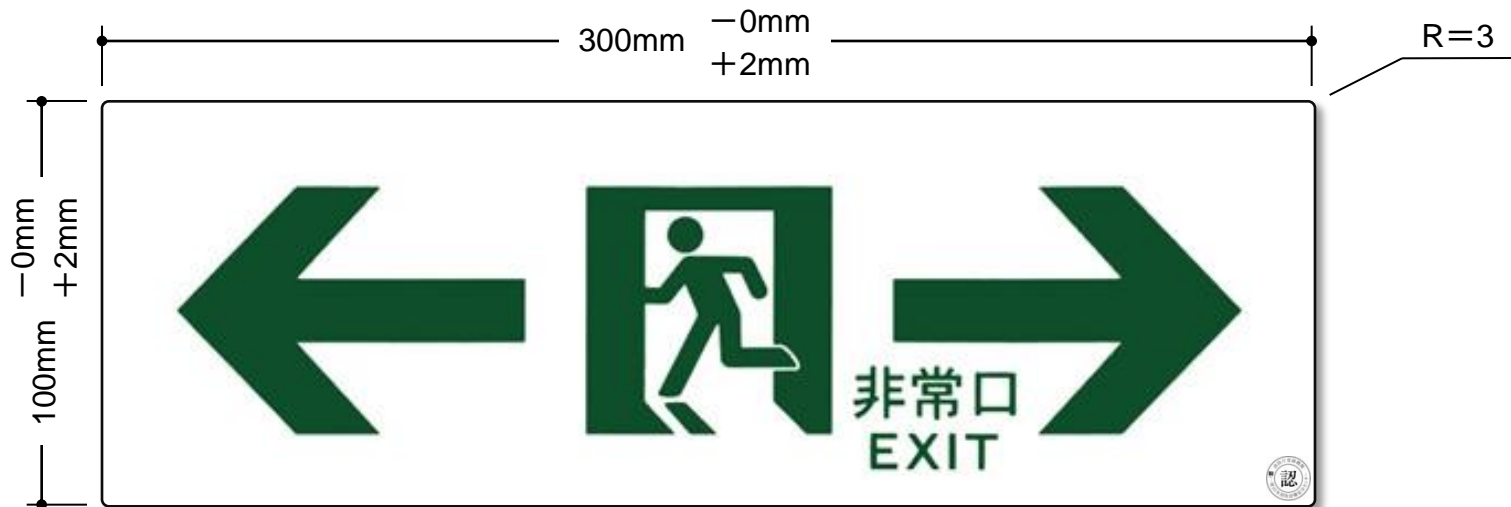

T=0.7mm

エルティーアイ株式会社

〒616-8294 京都市右京区梅ヶ畑引地町34-4

TEL075-882-1515 FAX075-882-1516

品番 ASN-903

- ※「消防用設備等認定品」(HP-046号) (一財)日本消防設備安全センター
- ※A50、A200級認定品
- ※総務省消防庁告示第5号「高輝度蓄光式誘導標識」
- ※PETフィルム使用品(環境対応素材)
- ※裏側粘着加工付