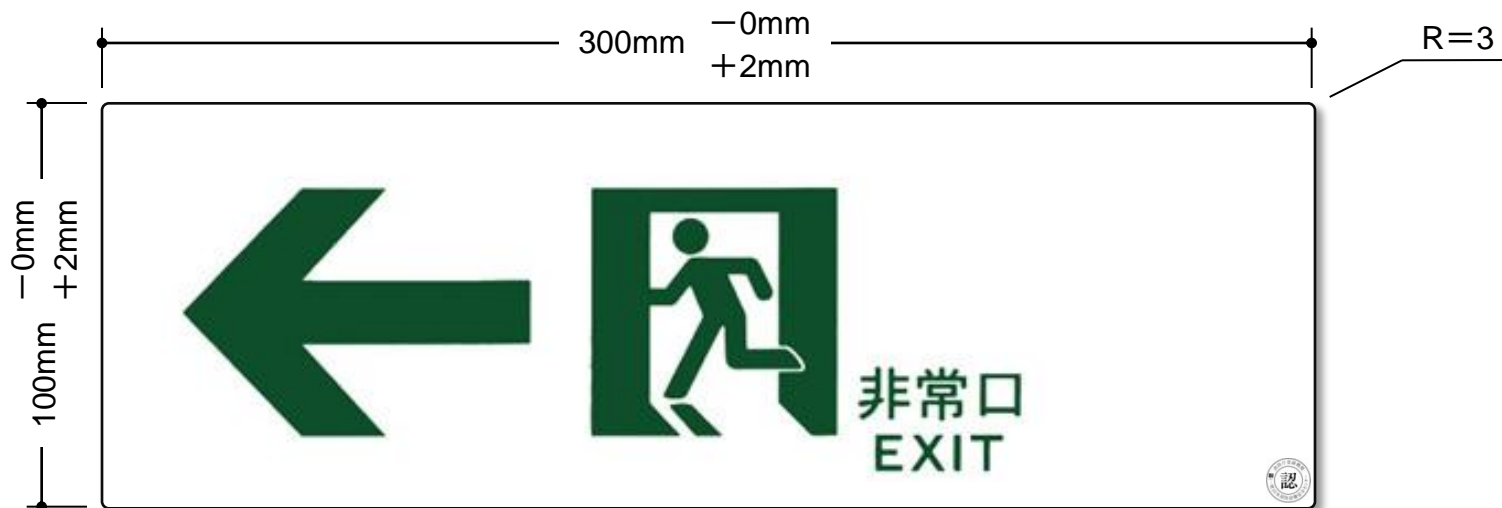

TEL075-882-1515 FAX075-882-1516

品番 ASN-901

- ※「消防用設備等認定品」(HP-046号) (一財)日本消防設備安全センター
- ※A50、A200級認定品
- ※総務省消防庁告示第5号「高輝度蓄光式誘導標識」
- ※PETフィルム使用品(環境対応素材)
- ※裏側粘着加工付

T=0.7mm

品番 ASN-902

- ※「消防用設備等認定品」(HP-046号) (一財)日本消防設備安全センター
- ※A50、A200級認定品
- ※総務省消防庁告示第5号「高輝度蓄光式誘導標識」
- ※PETフィルム使用品(環境対応素材)
- ※裏側粘着加工付