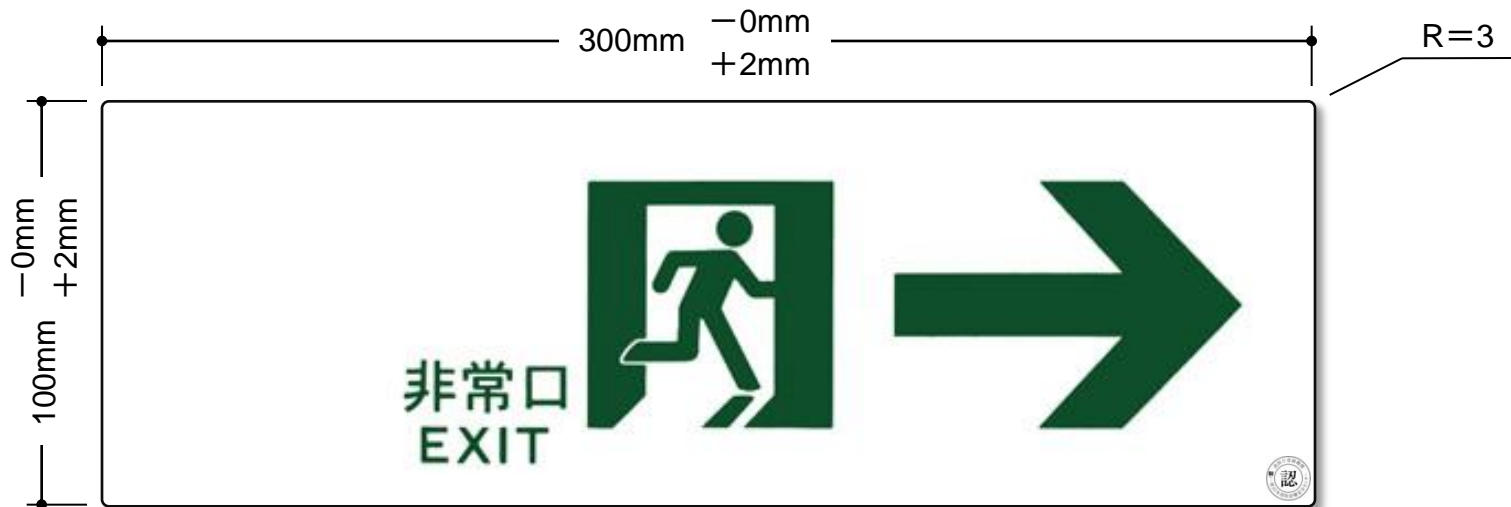

品番 ASN-901

- ※「消防用設備等認定品」(HP-046号) (一財)日本消防設備安全センター
- ※A50、A200級認定品
- ※総務省消防庁告示第5号「高輝度蓄光式誘導標識」
- ※PETフィルム使用品(環境対応素材)
- ※裏側粘着加工付

T=0.7mm