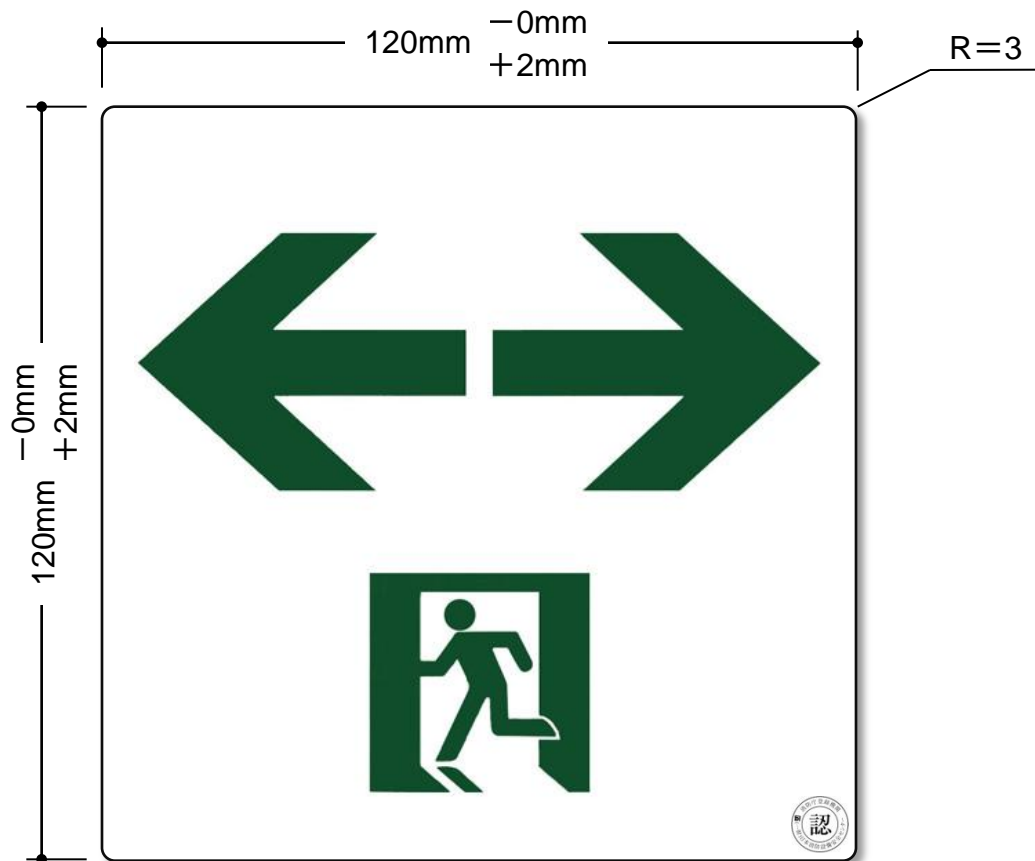

T=0.7mm

エルティーアイ株式会社

〒616-8294 京都市右京区梅ヶ畑引地町34-4

TEL075-882-1515 FAX075-882-1516

品番 ASN-963

- ※「消防用設備等認定品」(HP-046号) (一財)日本消防設備安全センター
- ※A50、A200級認定品
- ※ 総務省消防庁告示第5号「高輝度蓄光式誘導標識」
- ※ PETフィルム使用品 (環境対応素材)
- ※ 裏側粘着加工付