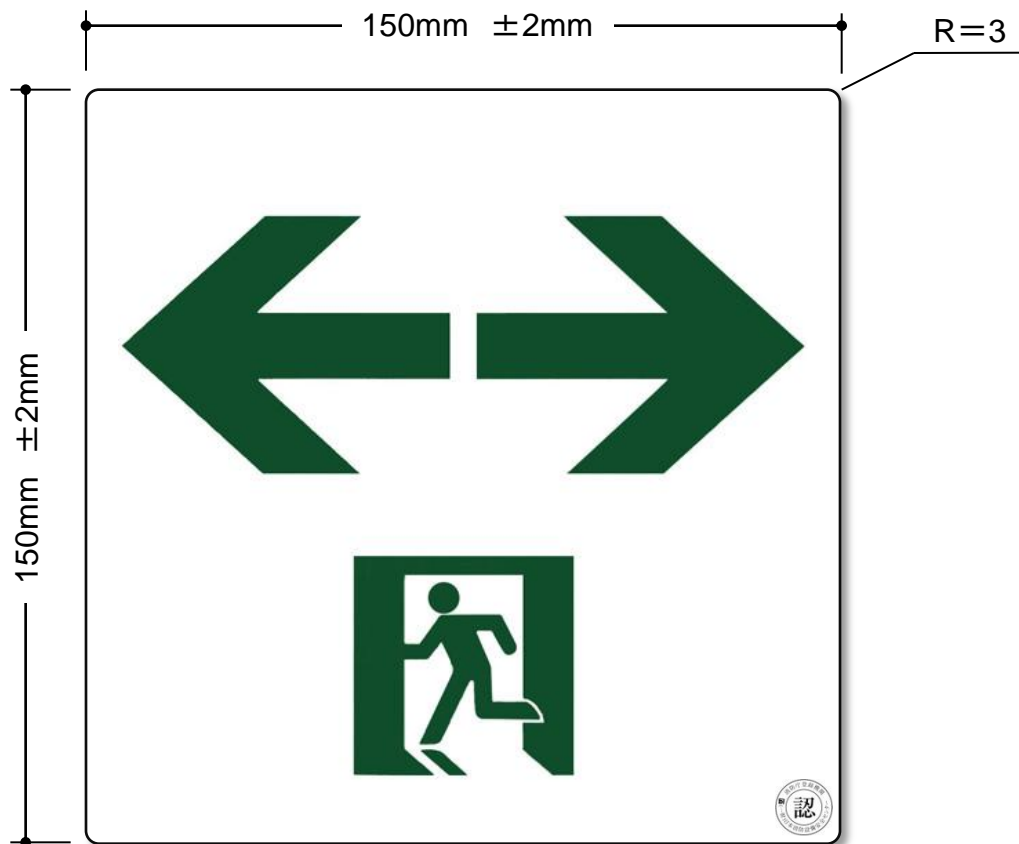

T=0.7mm

エルティーアイ株式会社

〒616-8294 京都市右京区梅ヶ畑引地町34-4

TEL075-882-1515 FAX075-882-1516

品番
ASN-953

- ※「消防用設備等認定品」(HP-046号) (一財)日本消防設備安全センター
- ※A50、A200級認定品
- ※総務省消防庁告示第5号「高輝度蓄光式誘導標識」
- ※PETフィルム使用品(環境対応素材)
- ※裏側粘着加工付