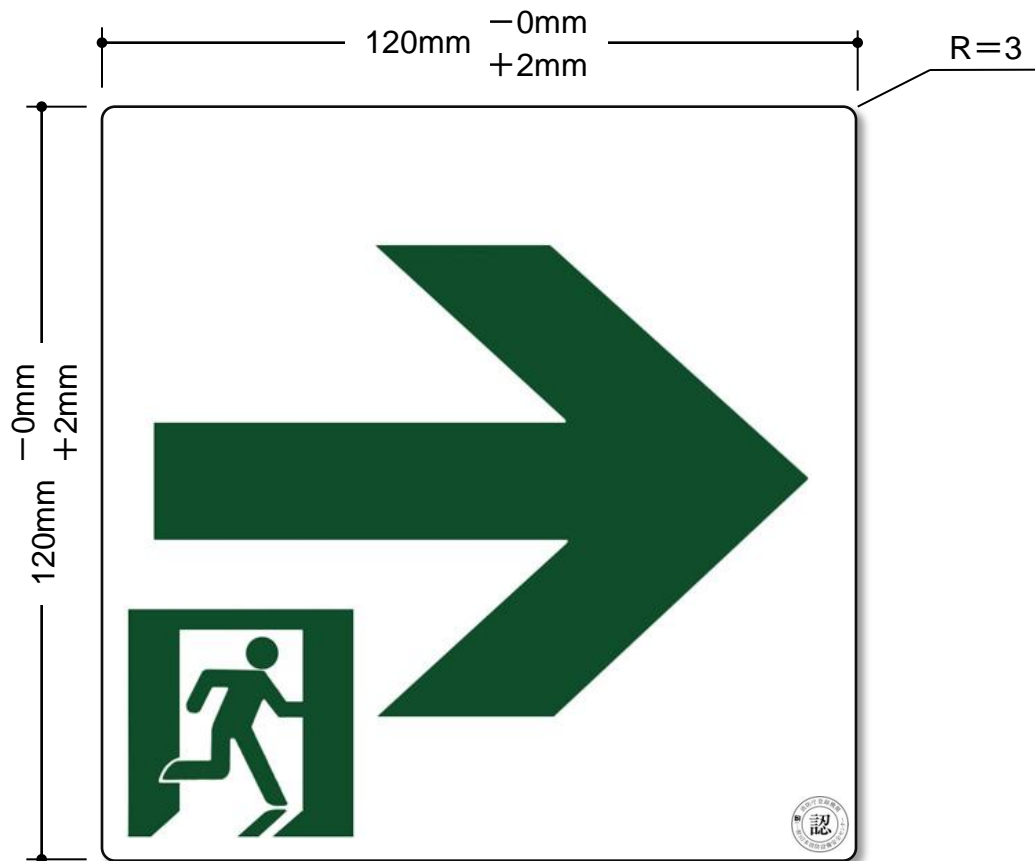

T=0.7mm

エルティーアイ株式会社

〒616-8294 京都市右京区梅ヶ畑引地町34-4

TEL075-882-1515 FAX075-882-1516

品番 ASN-961

- ※「消防用設備等認定品」(HP-046号) (一財)日本消防設備安全センター
- ※A50、A200級認定品
- ※ 総務省消防庁告示第5号「高輝度蓄光式誘導標識」
- ※ PETフィルム使用品 (環境対応素材)
- ※ 裏側粘着加工付