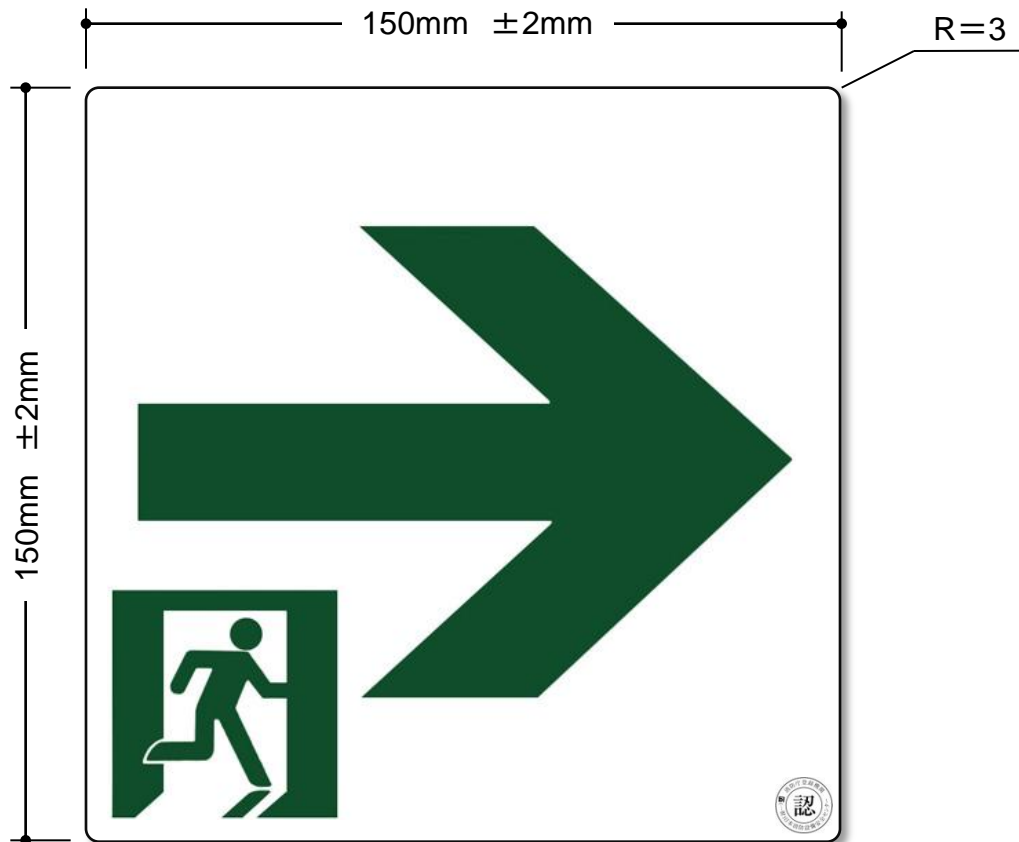

T=0.7mm

エルティーアイ株式会社

〒616-8294 京都市右京区梅ヶ畑引地町34-4

TEL075-882-1515 FAX075-882-1516

品番
ASN-951

- ※「消防用設備等認定品」(HP-046号) (一財)日本消防設備安全センター
- ※A50、A200級認定品
- ※総務省消防庁告示第5号「高輝度蓄光式誘導標識」
- ※PETフィルム使用品(環境対応素材)
- ※裏側粘着加工付