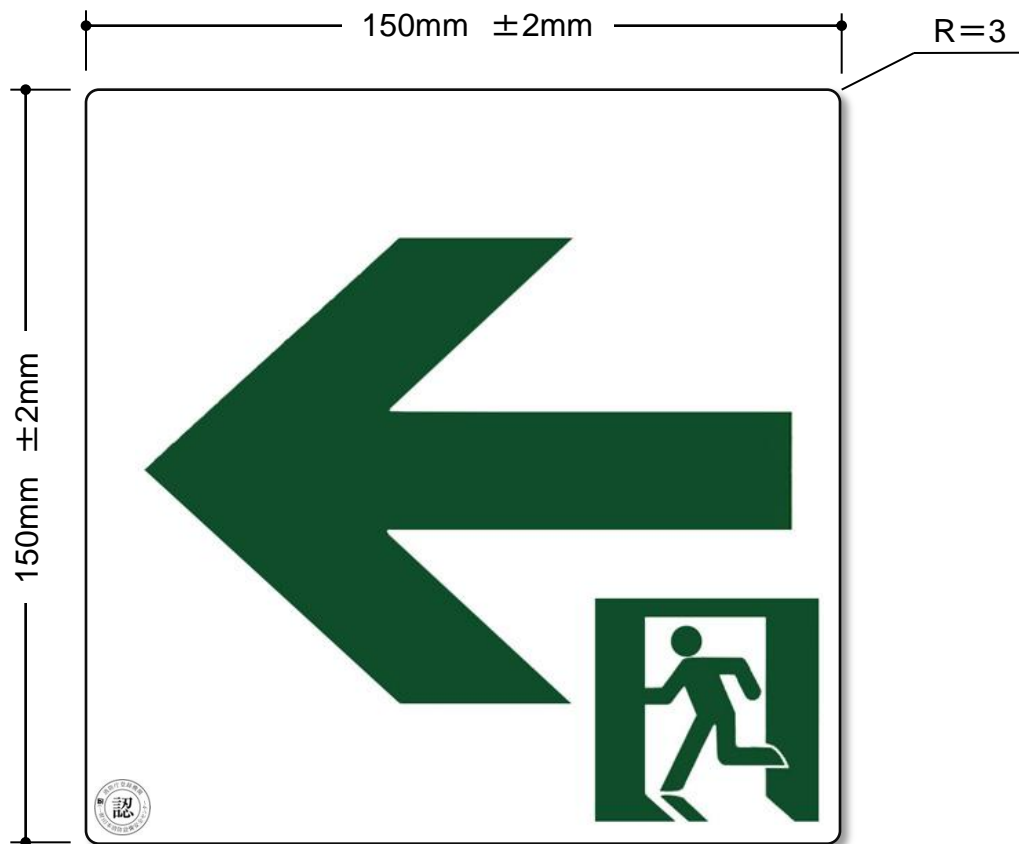

T=0.7mm

エルティーアイ株式会社

〒616-8294 京都市右京区梅ヶ畑引地町34-4

TEL075-882-1515 FAX075-882-1516

品番 ASN-952

- ※「消防用設備等認定品」(HP-046号) (一財)日本消防設備安全センター
- ※A50、A200級認定品
- ※ 総務省消防庁告示第5号「高輝度蓄光式誘導標識」
- ※ PETフィルム使用品 (環境対応素材)
- ※ 裏側粘着加工付