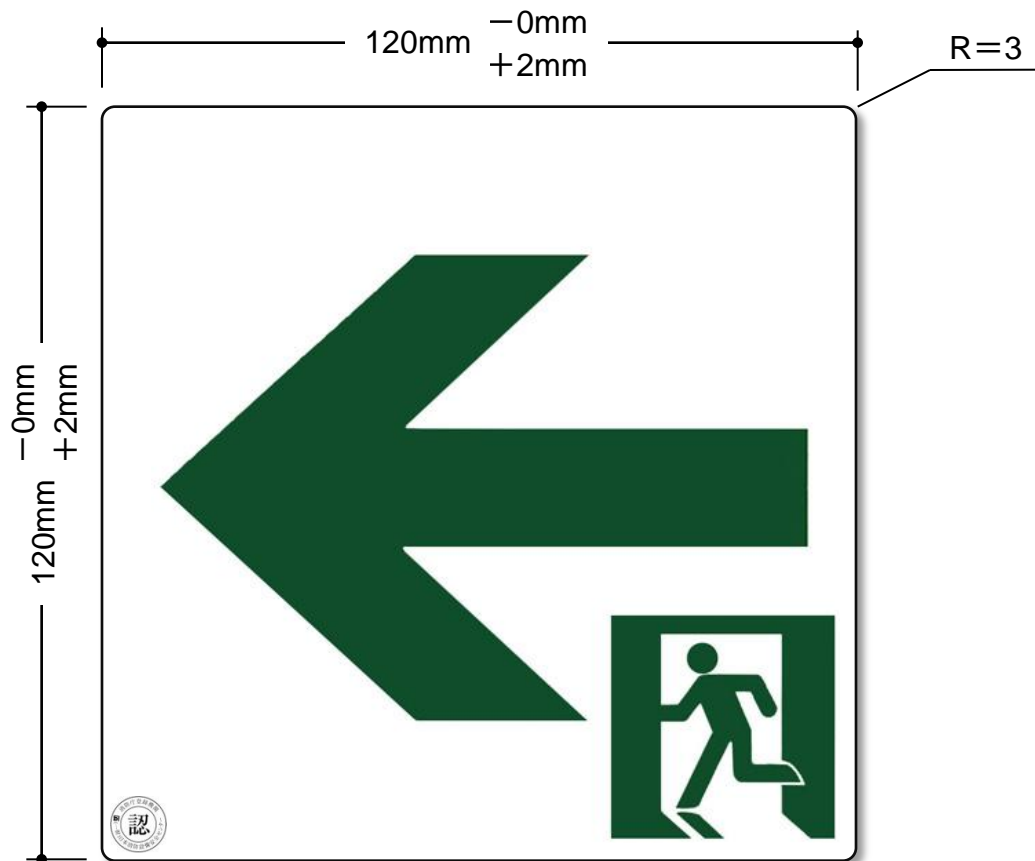

T=0.7mm

エルティーアイ株式会社

〒616-8294 京都市右京区梅ヶ畑引地町34-4

TEL075-882-1515 FAX075-882-1516

品番 ASN-962

- ※「消防用設備等認定品」(HP-046号) (一財)日本消防設備安全センター
- ※A50、A200級認定品
- ※総務省消防庁告示第5号「高輝度蓄光式誘導標識」
- ※PETフィルム使用品(環境対応素材)
- ※裏側粘着加工付