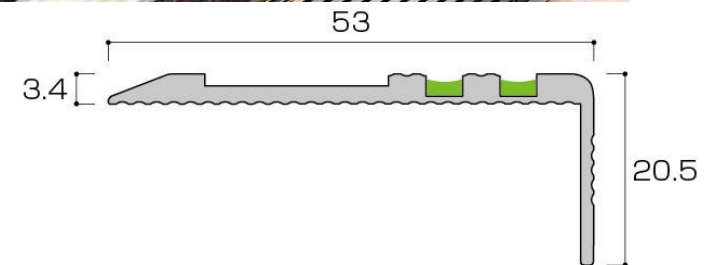

ハイパーアルファステップ ご採用例

場所：地下街や地上に通じる階段室

<ご採用製品>

・ HAS5320

シリコン系接着剤で施工

・ 溝部分に高輝度蓄光テープ

20mm 幅を貼り付け

場所：縞鋼板の階段室