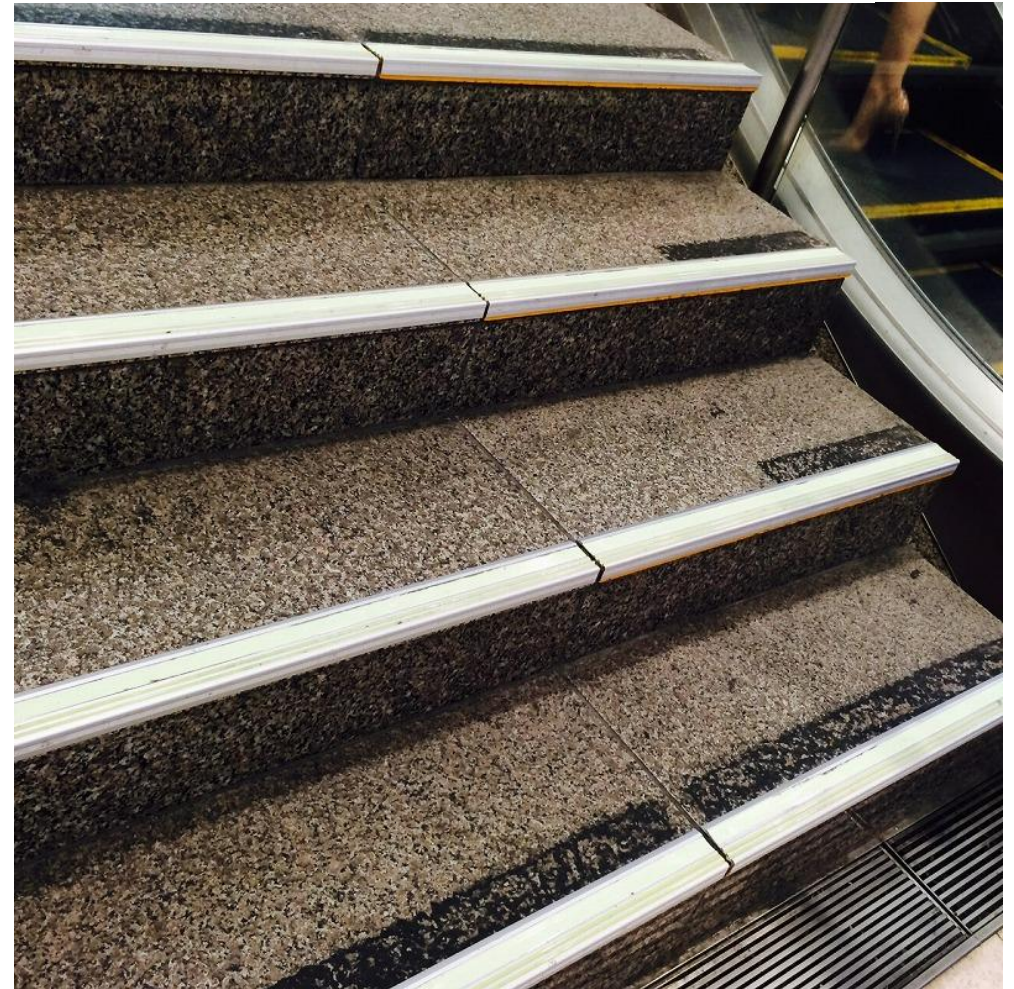

ハイパーアルファステップ ご採用例

場所：地下街や地上に通じる階段室

<ご採用製品>

・ HAS5320

シリコン系接着剤で施工

・ 溝部分に高輝度蓄光テープ

20mm 幅を貼り付け

場所：縞鋼板の階段室