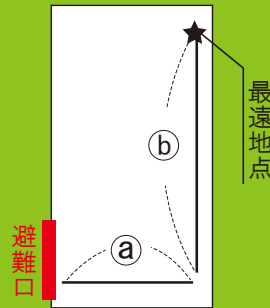

以下、3つの条件を満たすあらゆる居室で「誘導灯の代替品」として使用できます！

- ①直接地上に通じる出入口があること。（主には1階で路面の居室）
- ②居室の各部分から避難口までの歩行距離が30m以下で、見通しが良いこと。
- ③「高輝度蓄光式誘導標識」を設置していること。

設置箇所の照度 (白色蛍光灯)	避難口までの歩行距離 (a+b)	ご使用いただける製品
200ルクス以上	15m未満	SN805 (C級) 以上
120以上～350ルクス未満	15m以上	SSN860、SSN815
	22.5m未満	ASN860、ASN815、 SSN860、SSN815
350ルクス以上	22.5m以上	SSN815 (S級) のみ
120以上～350ルクス未満		ASN815、SSN815
350ルクス以上	30m未満	ASN815、SSN815